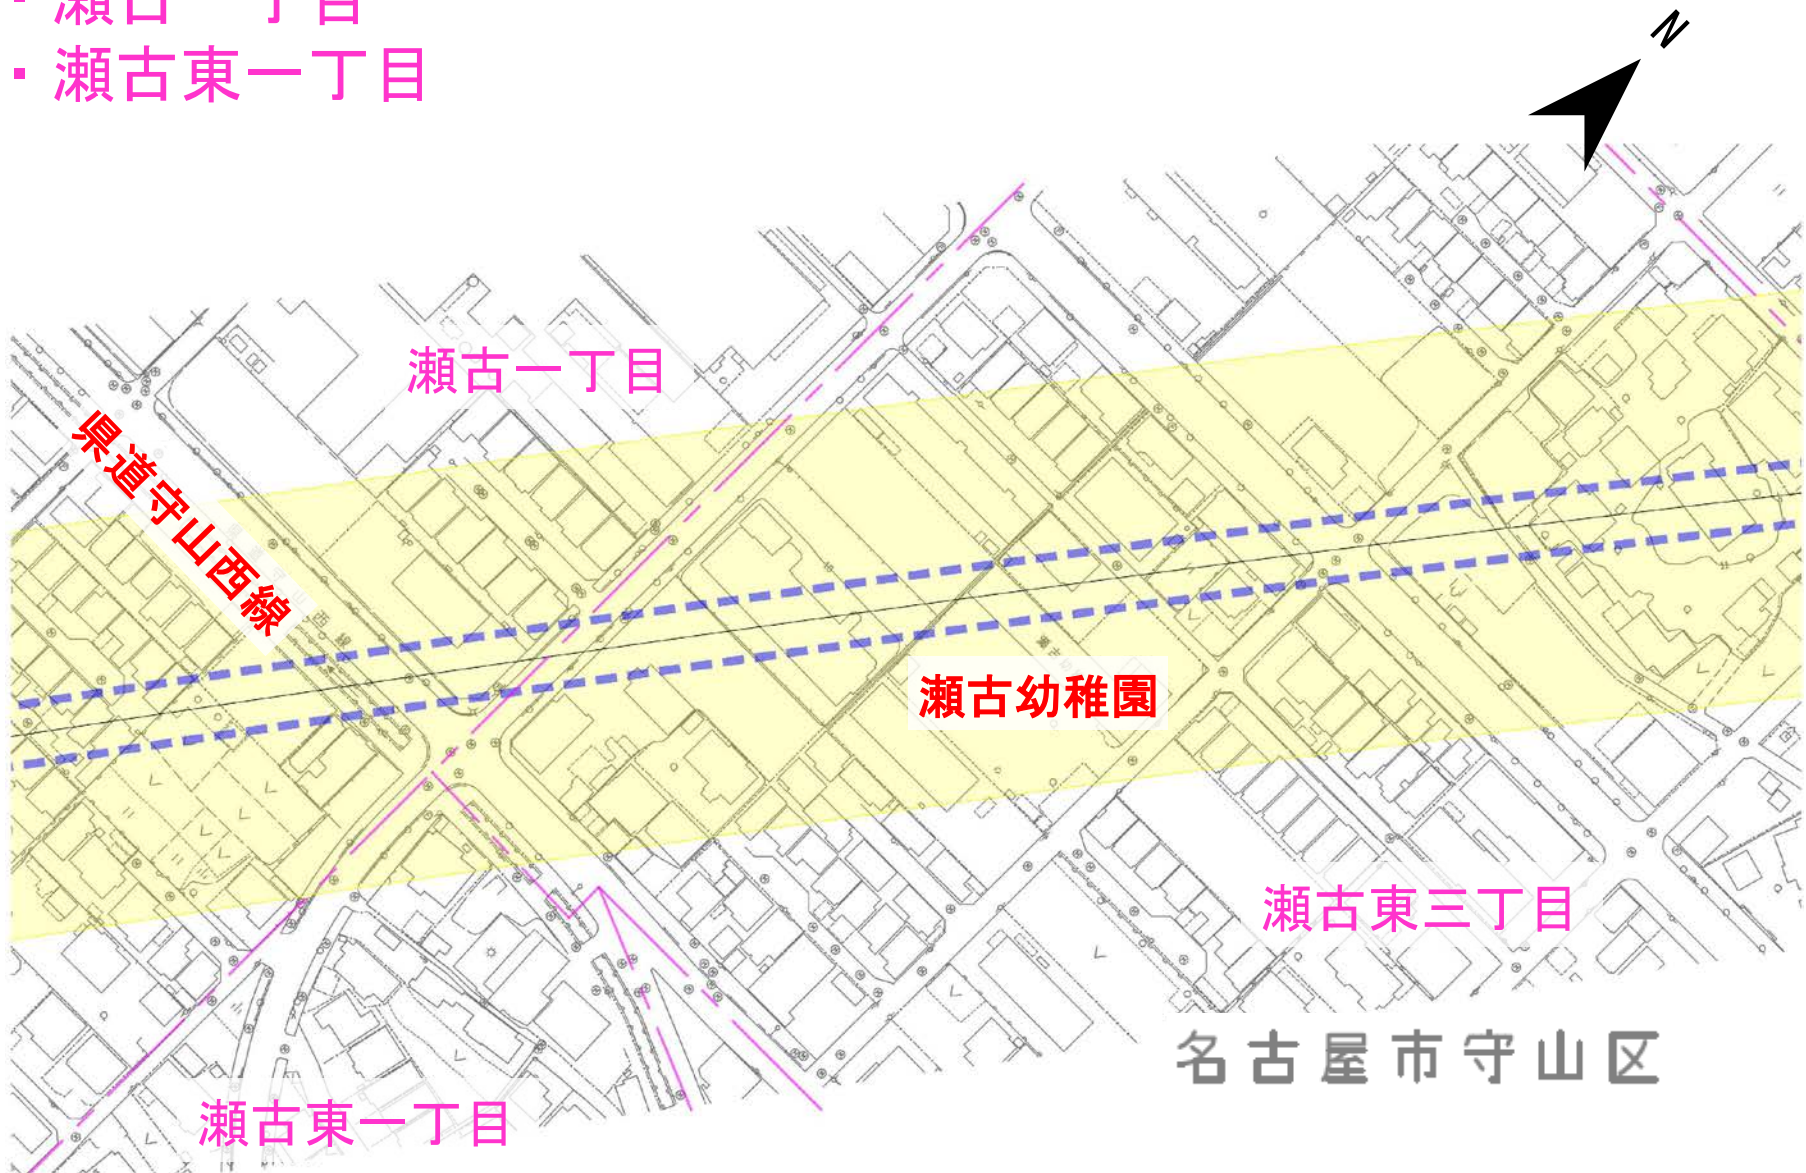

令和3年度
下期より順次

■名城非常口 ⇒ 名古屋駅

- (中区) 三の丸一丁目・二丁目、丸の内一丁目・二丁目
- (西区) 那古野一丁目・二丁目、名駅三丁目
- (中村区) 名駅三丁目

令和6年度
より順次

※ご案内の予定時期は目安です。調査進捗等によりご案内の時期は前後することがあります。

家屋調査範囲（春日井市1/1）

- ・ 勝川町一丁目
- ・ 御幸町一丁目

家屋調査範囲 (名古屋市守山区1/4)

善心河川
健康公園

家屋調査範囲 (名古屋市守山区2/4)

- ・ 瀬古三丁目
- ・ 瀬古東三丁目

家屋調査範囲 (名古屋市守山区3/4)

- ・ 瀬古東三丁目
- ・ 瀬古一丁目
- ・ 瀬古東一丁目

家屋調査範囲 (名古屋市守山区4/4)

・ 瀬古一丁目

家屋調査範囲（名古屋市北区1/10）