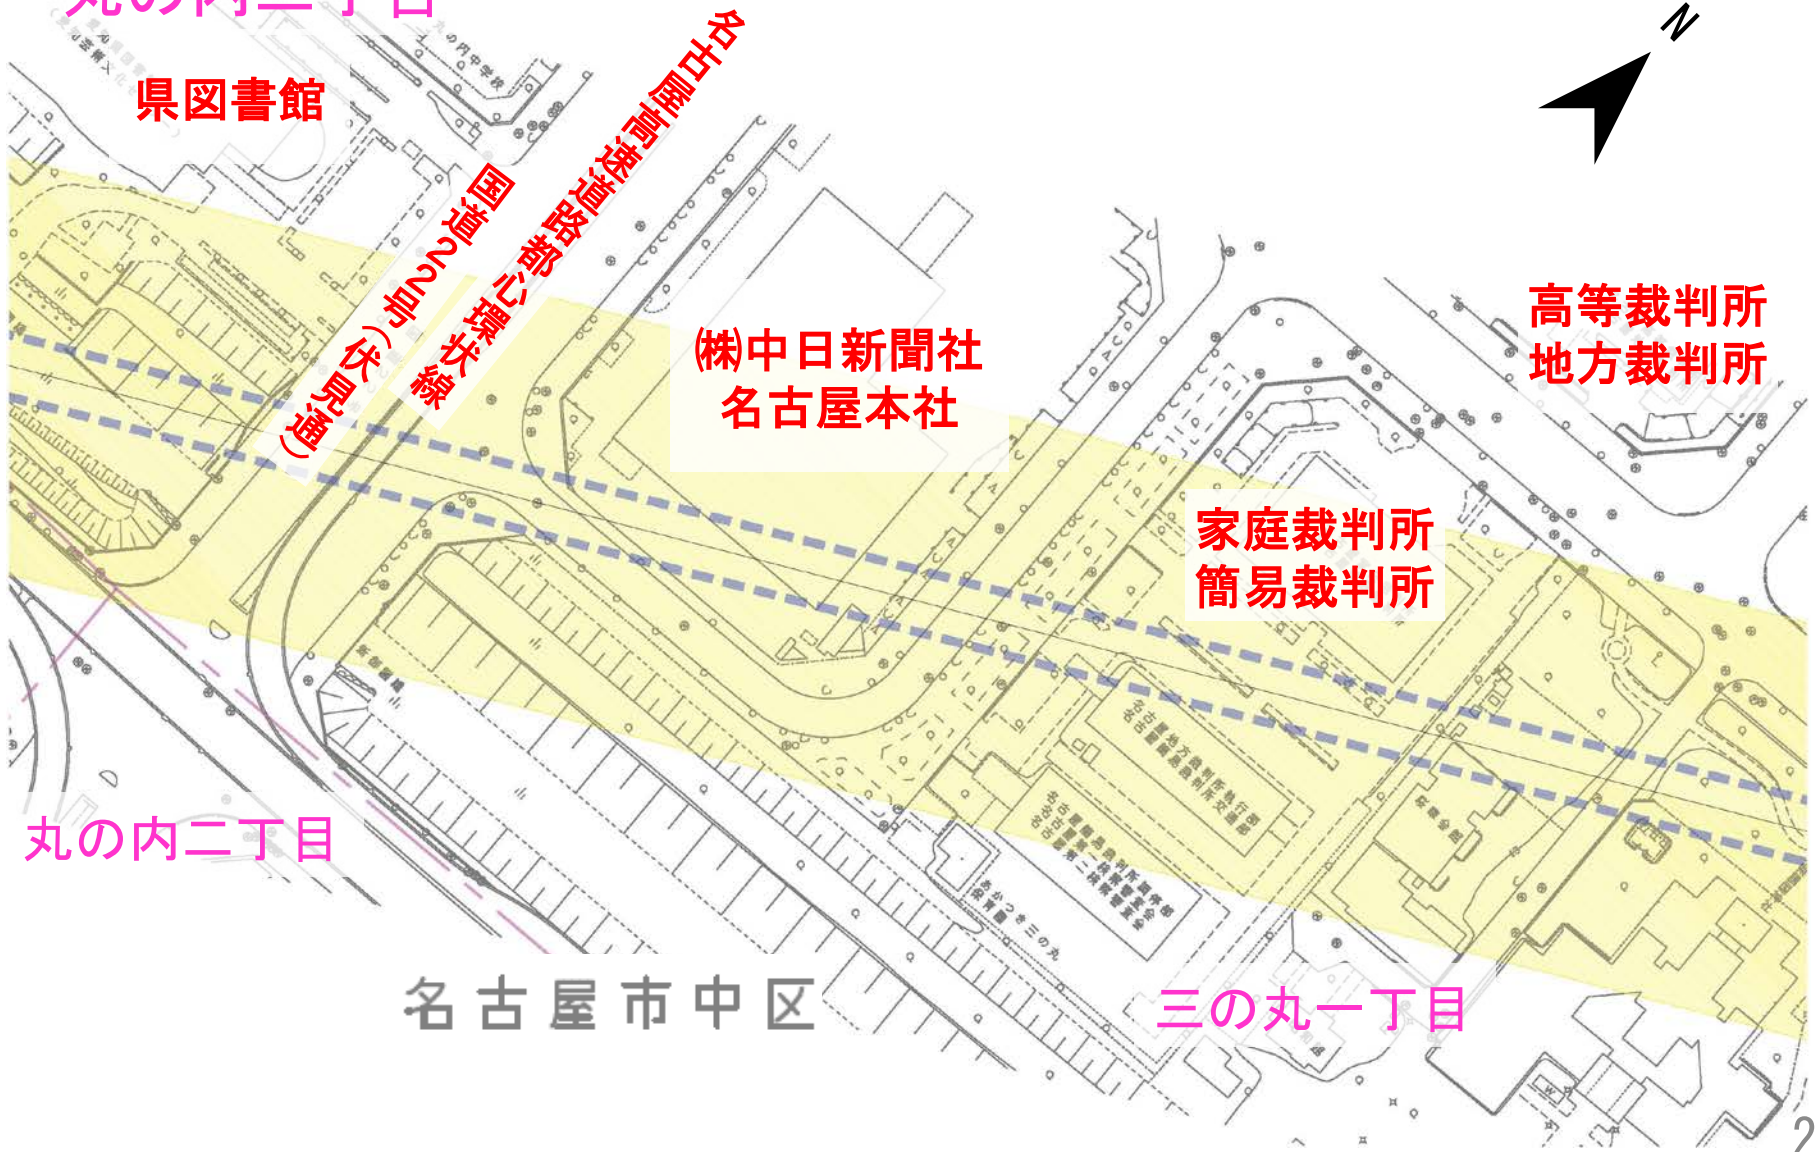

家屋調査範囲 (名古屋市北区7/10)

- ・ 城東町六丁目
- ・ 生駒町七丁目
- ・ 生駒町六丁目
- ・ 生駒町五丁目
- ・ 水切町六丁目
- ・ 水切町五丁目
- ・ 水切町四丁目
- ・ 長田町二丁目

家屋調査範囲 (名古屋市北区8/10)

- ・ 長田町二丁目
- ・ 水切町四丁目
- ・ 長田町一丁目
- ・ 中杉町三丁目
- ・ 大杉町四丁目
- ・ 大杉町三丁目
- ・ 大杉町二丁目
- ・ 大杉三丁目

家屋調査範囲 (名古屋市北区9/10)

- ・ 大杉三丁目
- ・ 大杉二丁目
- ・ 清水二丁目

家屋調査範囲 (名古屋市北区10/10)

- ・ 清水二丁目
- ・ 白壁二丁目
- ・ 清水三丁目
- ・ 清水一丁目

家屋調査範囲（名古屋市東区1/1）

・ 白壁二丁目

家屋調査範囲（名古屋市中区2/5）

- ・ 三の丸四丁目
- ・ 三の丸三丁目
- ・ 二の丸
- ・ 三の丸二丁目

家屋調査範囲（名古屋市中区3/5）

- ・ 三の丸二丁目
- ・ 三の丸一丁目

家屋調査範囲（名古屋市中区4/5）

- ・ 三の丸一丁目
- ・ 丸の内二丁目

家屋調査範囲（名古屋市中区5/5、西区1/3）

- ・ 三の丸一丁目
- ・ 丸の内一丁目
- ・ 那古野一丁目

名古屋市中区

那古野一丁目