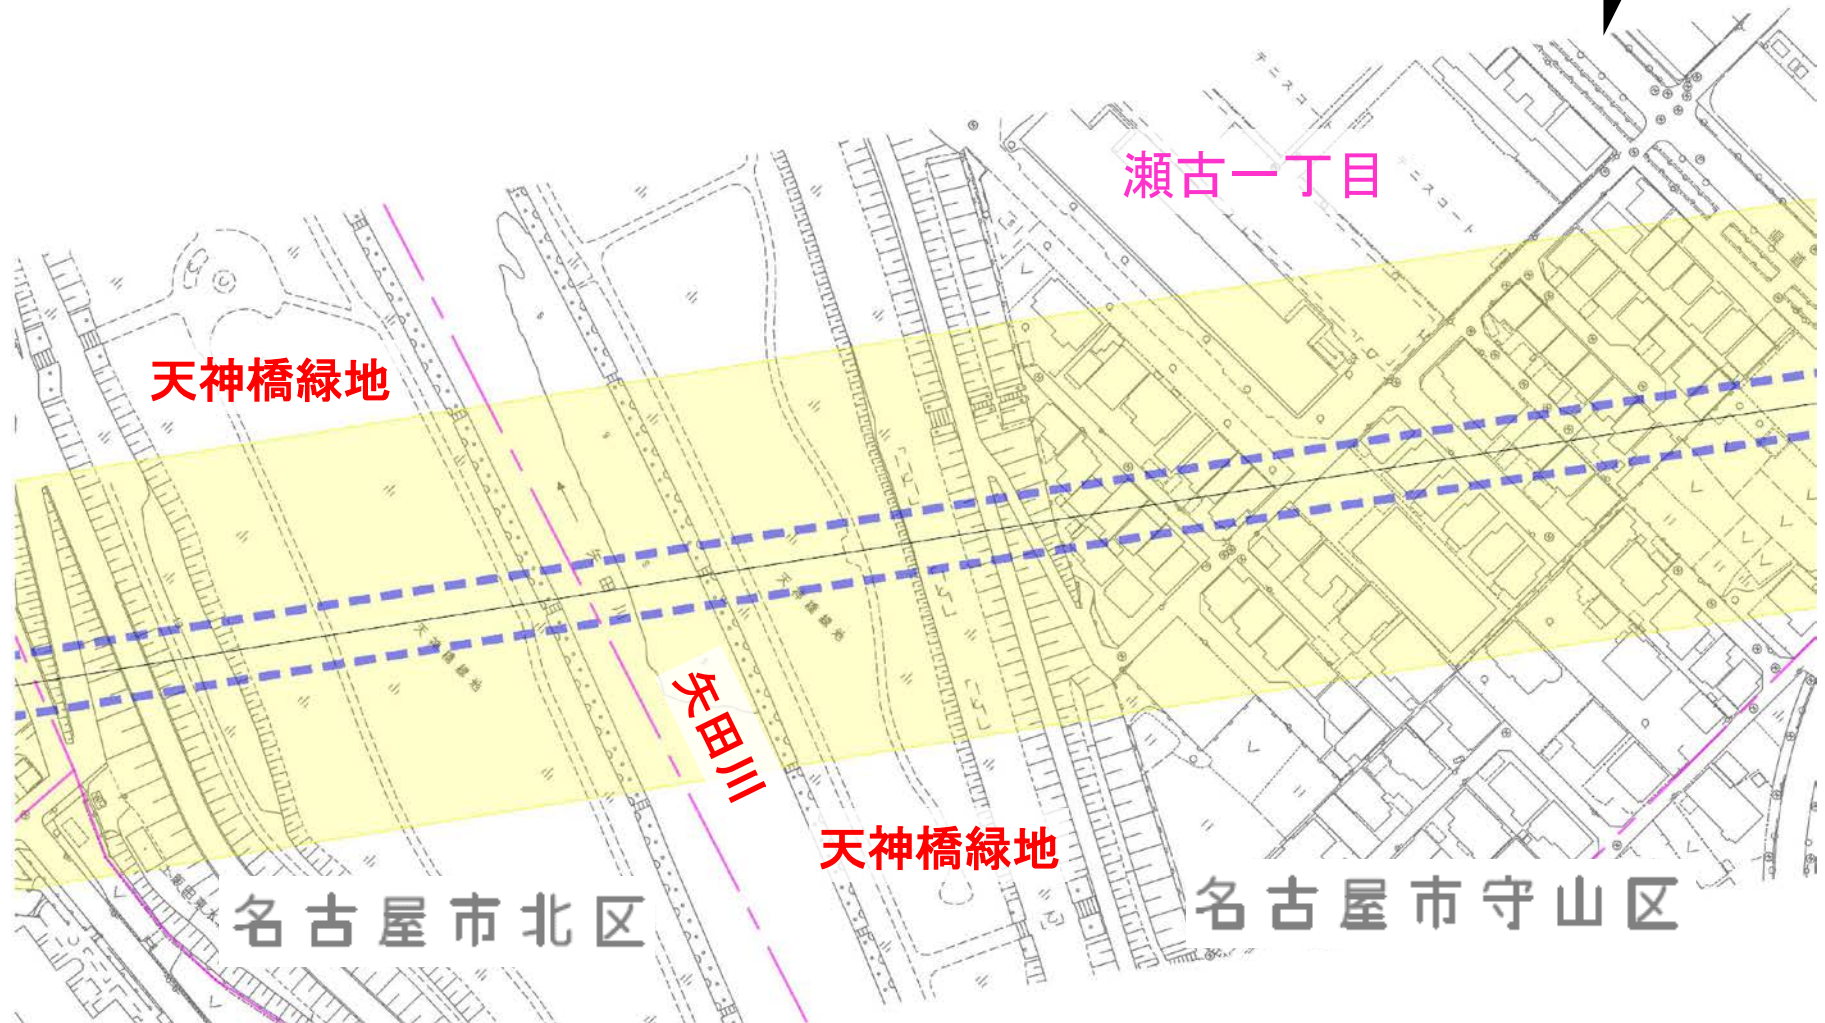

令和3年度
下期より順次

■名城非常口 ⇒ 名古屋駅

- (中区) 三の丸一丁目・二丁目、丸の内一丁目・二丁目
- (西区) 那古野一丁目・二丁目、名駅三丁目
- (中村区) 名駅三丁目

令和6年度
より順次

※ご案内の予定時期は目安です。調査進捗等によりご案内の時期は前後することがあります。

家屋調査範囲（春日井市1/1）

- ・ 勝川町一丁目
- ・ 御幸町一丁目

家屋調査範囲 (名古屋市守山区1/4)

善心河川
健康公園

家屋調査範囲 (名古屋市守山区2/4)

- ・ 瀬古三丁目
- ・ 瀬古東三丁目

家屋調査範囲 (名古屋市守山区3/4)

- ・ 瀬古東三丁目
- ・ 瀬古一丁目
- ・ 瀬古東一丁目

家屋調査範囲 (名古屋市守山区4/4)

・ 瀬古一丁目

家屋調査範囲（名古屋市北区1/10）