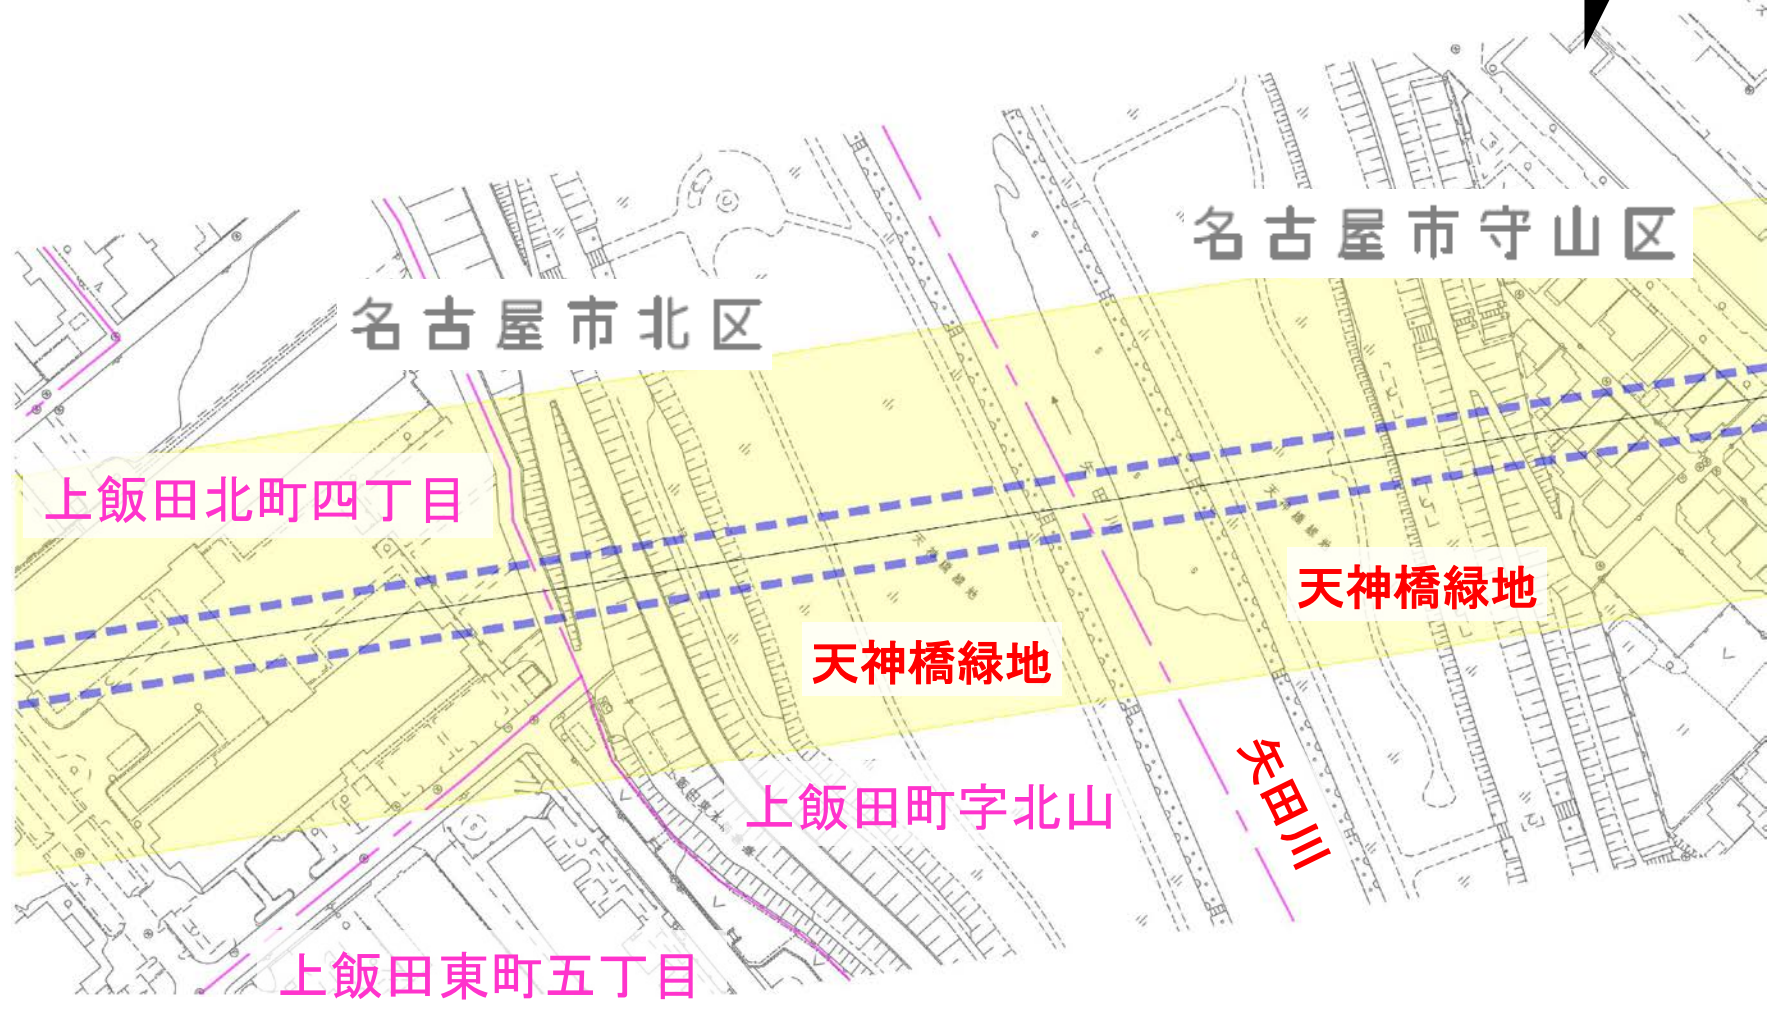

- ・ 上飯田町字北山
- ・ 上飯田北町四丁目
- ・ 上飯田東町五丁目