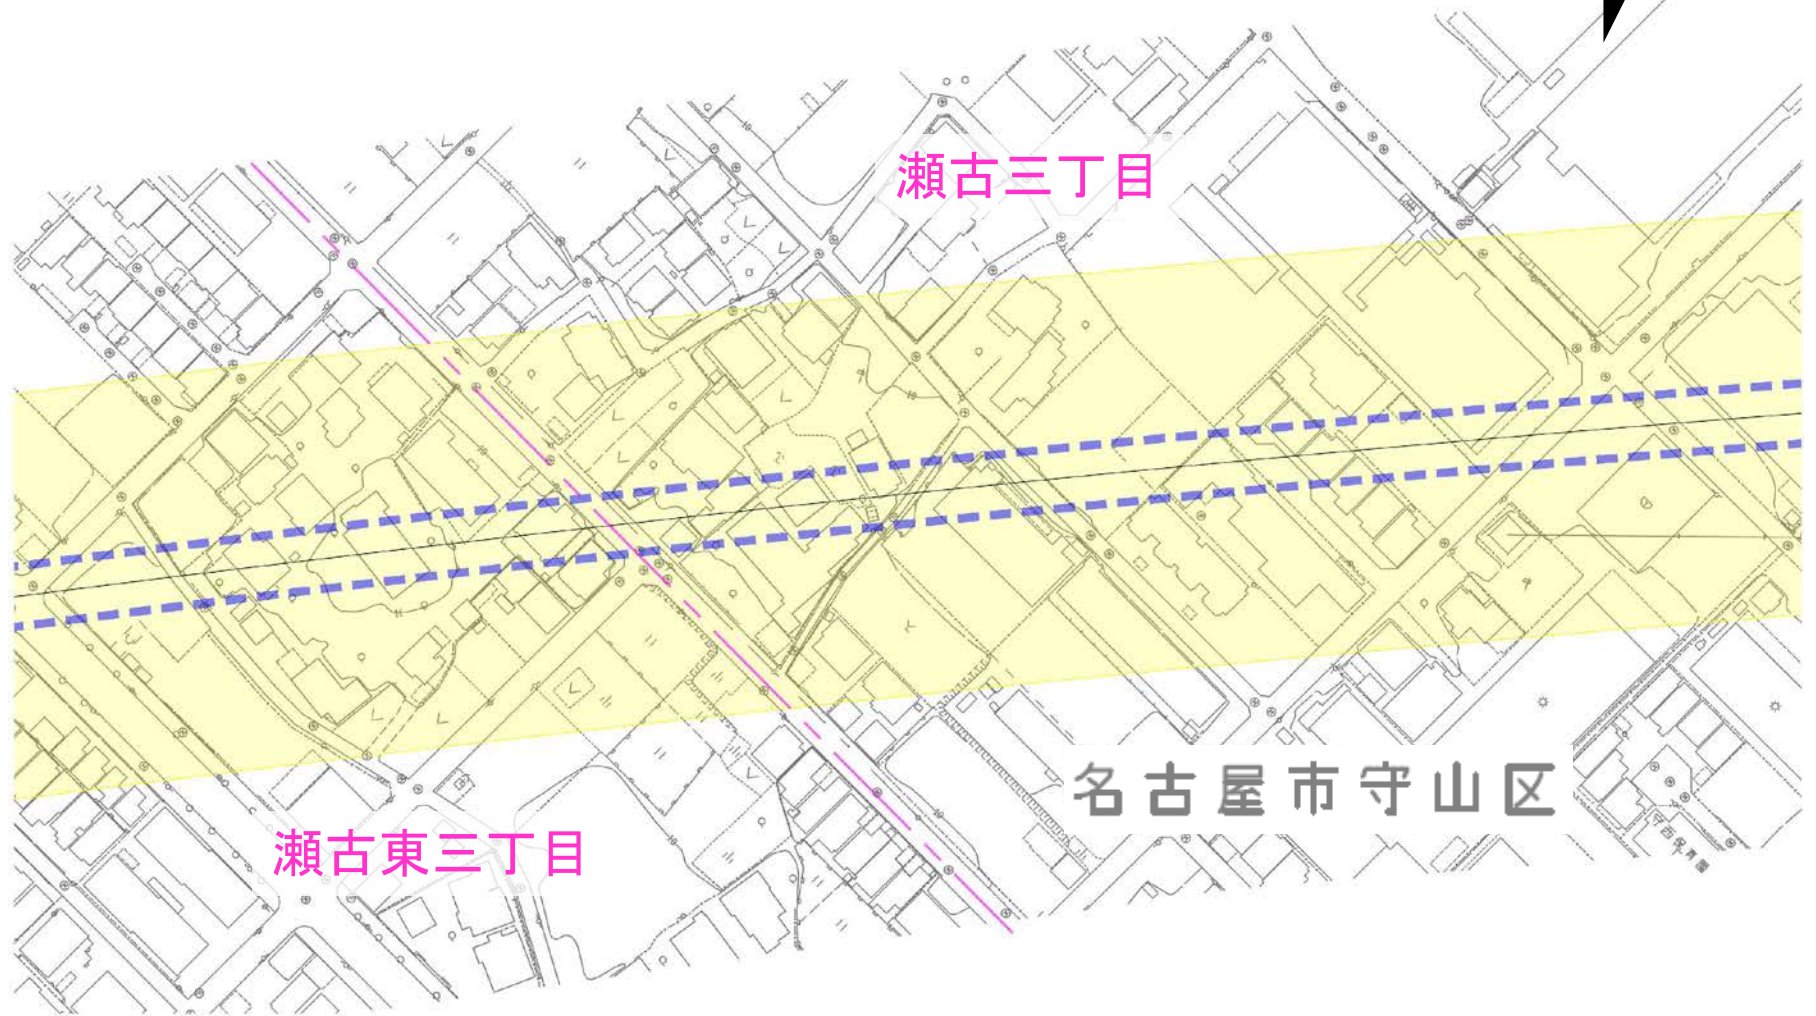

中央新幹線 第一中京圏トンネル新設(名城工区)

家屋調査範囲図 (名古屋市)

調査協力依頼の案内時期

■名城非常口 ⇒ 勝川非常口

- (中区) 三の丸二丁目～四丁目、二の丸
- (東区) 白壁二丁目
- (北区) 清水一丁目～三丁目、大杉二丁目・三丁目、中杉町三丁目、
大杉町二丁目～四丁目、長田町一丁目・二丁目、水切町四丁目～六丁目、
生駒町五丁目～七丁目、城東町六丁目・七丁目、杉栄町五丁目、
紅雲町、若葉通一丁目～三丁目、瑠璃光町一丁目、下飯田町一丁目～四丁目、
織部町、御成通三丁目・四丁目、上飯田通一丁目、上飯田南町一丁目・二丁目、
上飯田北町一丁目～四丁目、上飯田東町五丁目、上飯田町字北山
- (守山区) 瀬古一丁目・三丁目、瀬古東一丁目・三丁目、大字瀬古字赤目、大字瀬古字十五

令和3年度
下期より順次

■名城非常口 ⇒ 名古屋駅

- (中区) 三の丸一丁目・二丁目、丸の内一丁目・二丁目
- (西区) 那古野一丁目・二丁目、名駅三丁目
- (中村区) 名駅三丁目

令和6年度
より順次

※ご案内の予定時期は目安です。調査進捗等によりご案内の時期は前後することがあります。

家屋調査範囲（春日井市1/1）

- ・ 勝川町一丁目
- ・ 御幸町一丁目

家屋調査範囲 (名古屋市守山区1/4)

善心河川
健康公園

家屋調査範囲 (名古屋市守山区2/4)

- ・ 瀬古三丁目
- ・ 瀬古東三丁目

家屋調査範囲 (名古屋市守山区3/4)

- ・ 瀬古東三丁目
- ・ 瀬古一丁目
- ・ 瀬古東一丁目

家屋調査範囲 (名古屋市守山区4/4)

・ 瀬古一丁目

家屋調査範囲（名古屋市北区1/10）