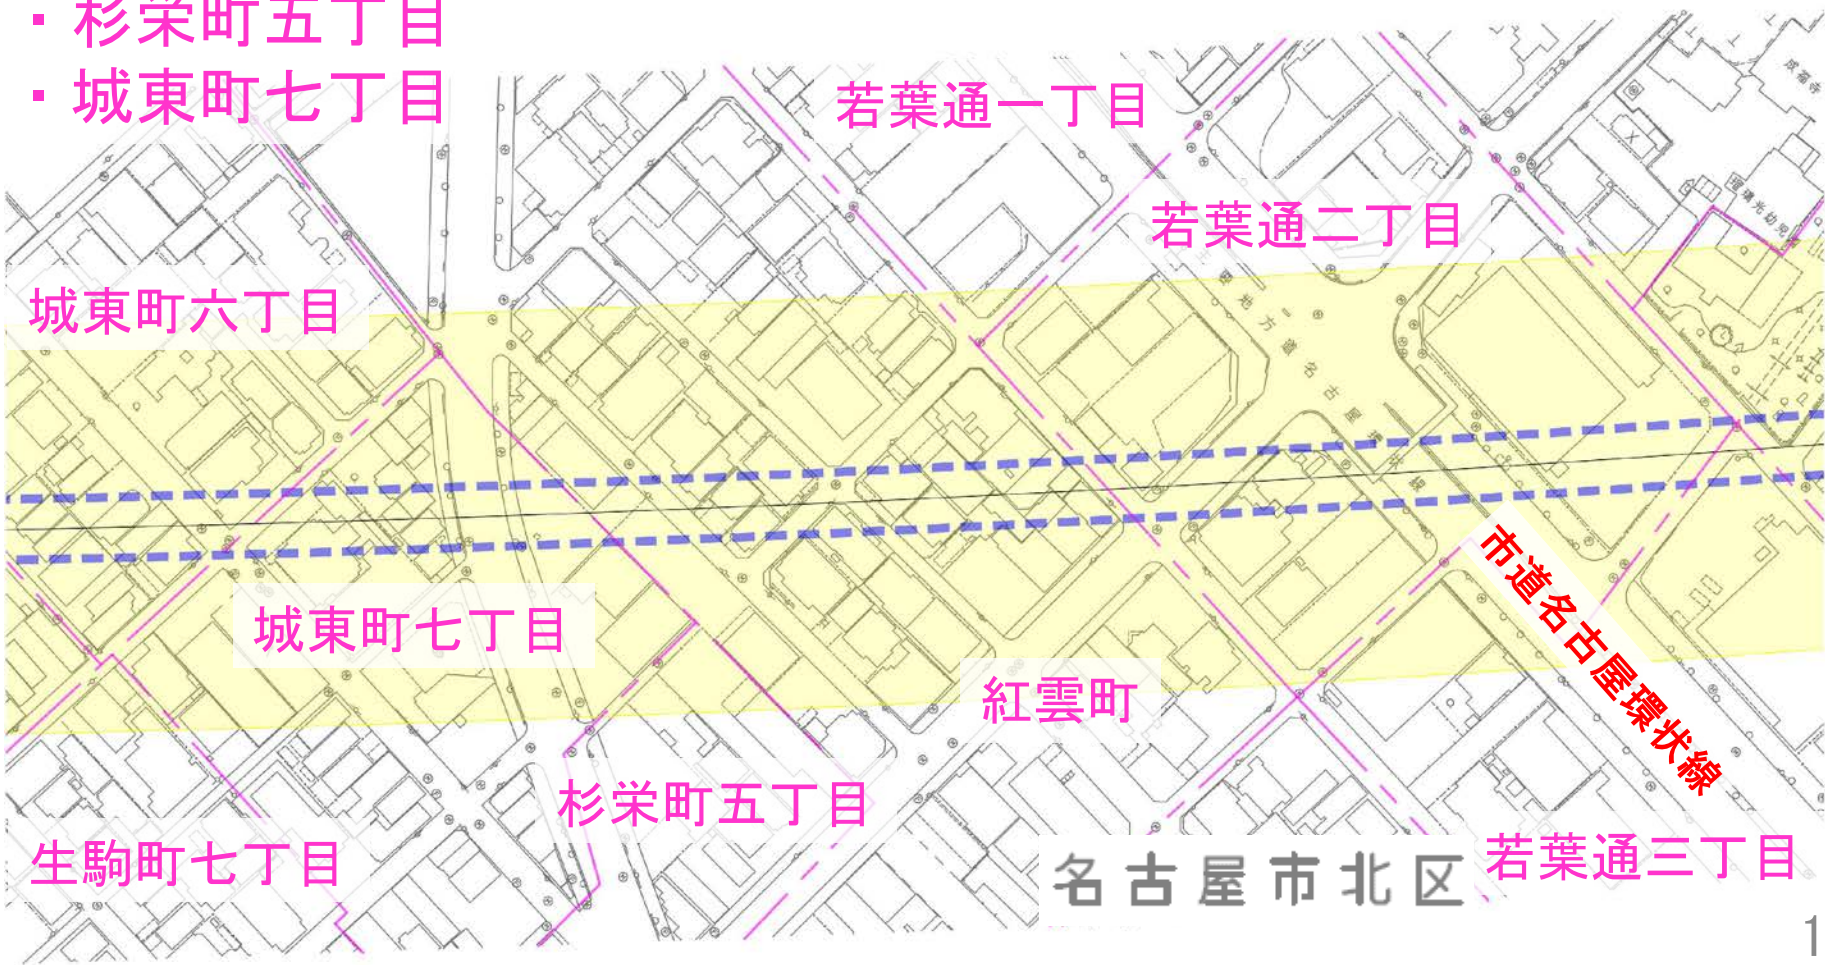

家屋調査範囲 (名古屋市北区4/10)

- ・ 御成通四丁目
- ・ 御成通三丁目
- ・ 織部町
- ・ 下飯田町四丁目
- ・ 下飯田町三丁目
- ・ 下飯田町二丁目

家屋調査範囲 (名古屋市北区5/10)

- ・ 下飯田町三丁目
- ・ 下飯田町二丁目
- ・ 下飯田町一丁目
- ・ 若葉通三丁目
- ・ 若葉通二丁目
- ・ 瑠璃光町一丁目

家屋調査範囲 (名古屋市北区6/10)

- ・ 若葉通三丁目
- ・ 若葉通二丁目
- ・ 紅雲町
- ・ 若葉通一丁目
- ・ 杉栄町五丁目
- ・ 城東町七丁目
- ・ 城東町六丁目
- ・ 生駒町七丁目
- ・ 城東町六丁目
- ・ 生駒町七丁目

家屋調査範囲 (名古屋市北区7/10)

- ・ 城東町六丁目
- ・ 生駒町七丁目
- ・ 生駒町六丁目
- ・ 生駒町五丁目
- ・ 水切町六丁目
- ・ 水切町五丁目
- ・ 水切町四丁目
- ・ 長田町二丁目

家屋調査範囲 (名古屋市北区8/10)

- ・ 長田町二丁目
- ・ 水切町四丁目
- ・ 長田町一丁目
- ・ 中杉町三丁目
- ・ 大杉町四丁目
- ・ 大杉町三丁目
- ・ 大杉町二丁目
- ・ 大杉三丁目