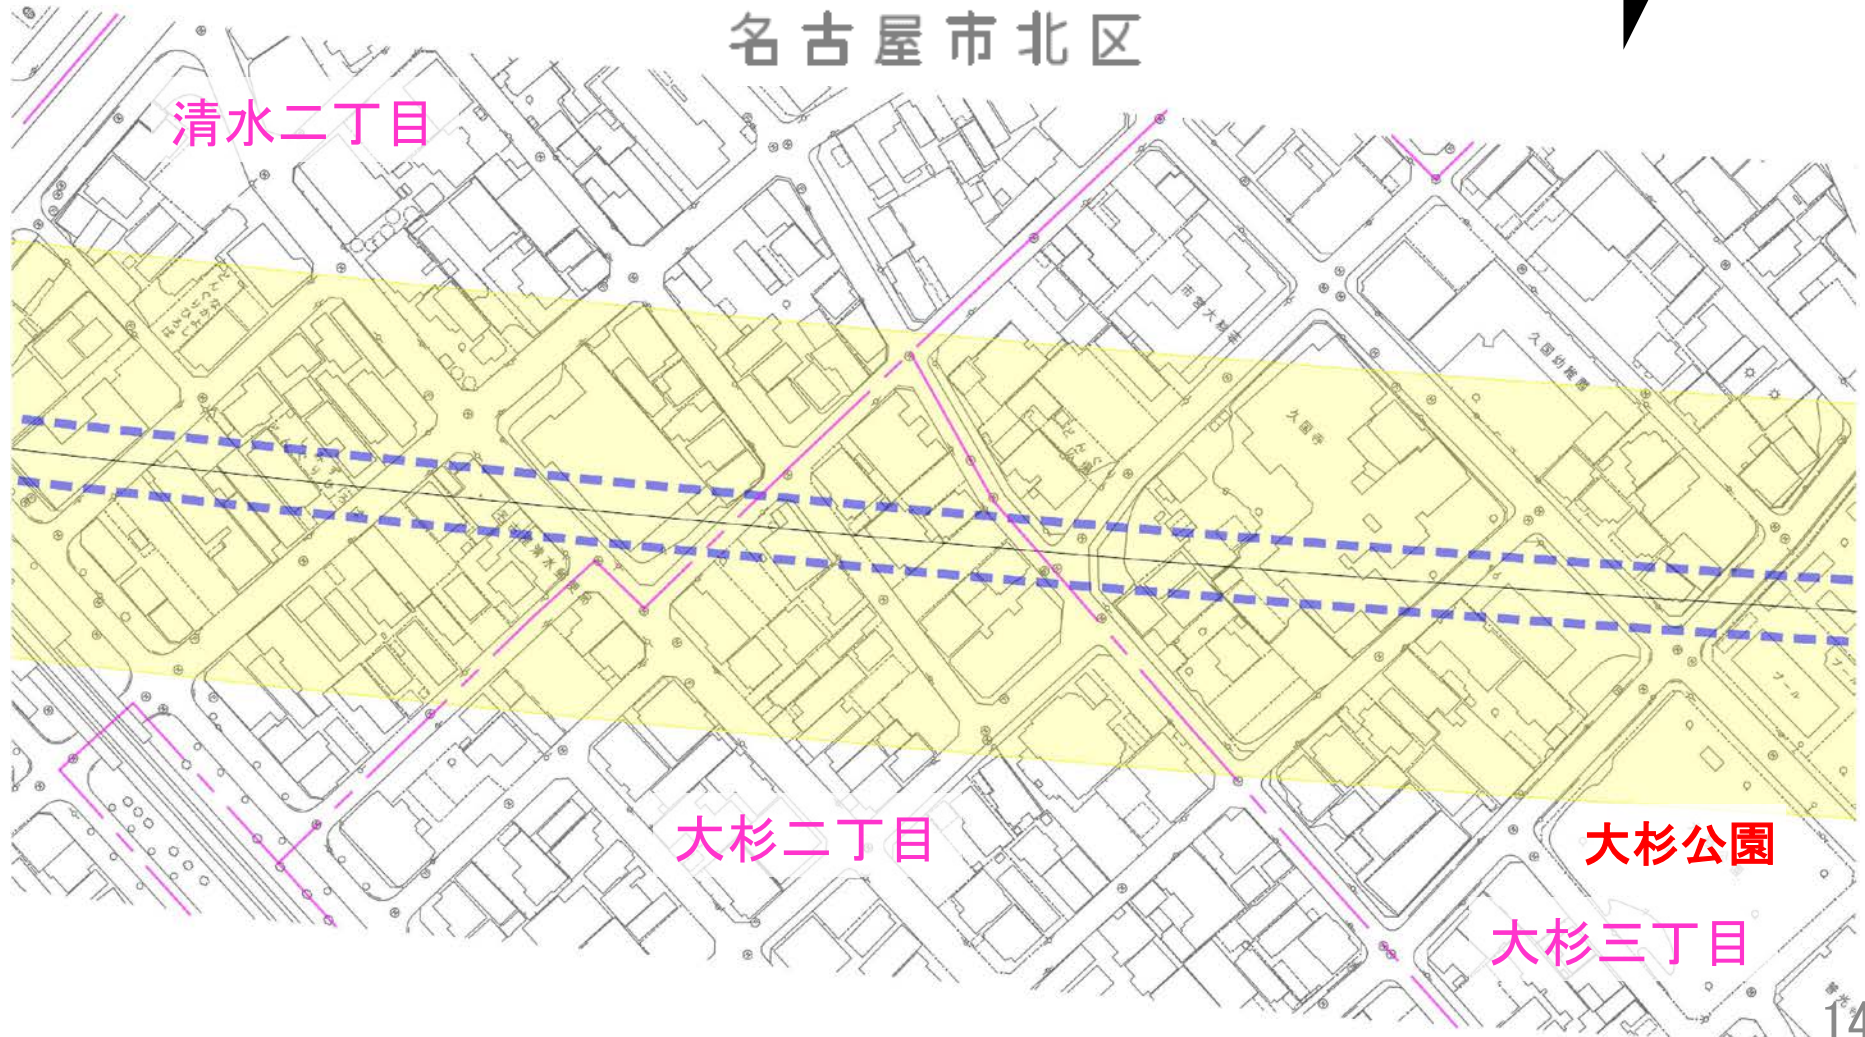

家屋調査範囲 (名古屋市北区7/10)

- ・ 城東町六丁目
- ・ 生駒町七丁目
- ・ 生駒町六丁目
- ・ 生駒町五丁目
- ・ 水切町六丁目
- ・ 水切町五丁目
- ・ 水切町四丁目
- ・ 長田町二丁目

家屋調査範囲 (名古屋市北区8/10)

- ・ 長田町二丁目
- ・ 水切町四丁目
- ・ 長田町一丁目
- ・ 中杉町三丁目
- ・ 大杉町四丁目
- ・ 大杉町三丁目
- ・ 大杉町二丁目
- ・ 大杉三丁目

家屋調査範囲 (名古屋市北区9/10)

- ・ 大杉三丁目
- ・ 大杉二丁目
- ・ 清水二丁目

家屋調査範囲 (名古屋市北区10/10)

- ・ 清水二丁目
- ・ 白壁二丁目
- ・ 清水三丁目
- ・ 清水一丁目

家屋調査範囲（名古屋市東区1/1）

・ 白壁二丁目

家屋調査範囲（名古屋市中区2/5）

- ・ 三の丸四丁目
- ・ 三の丸三丁目
- ・ 二の丸
- ・ 三の丸二丁目