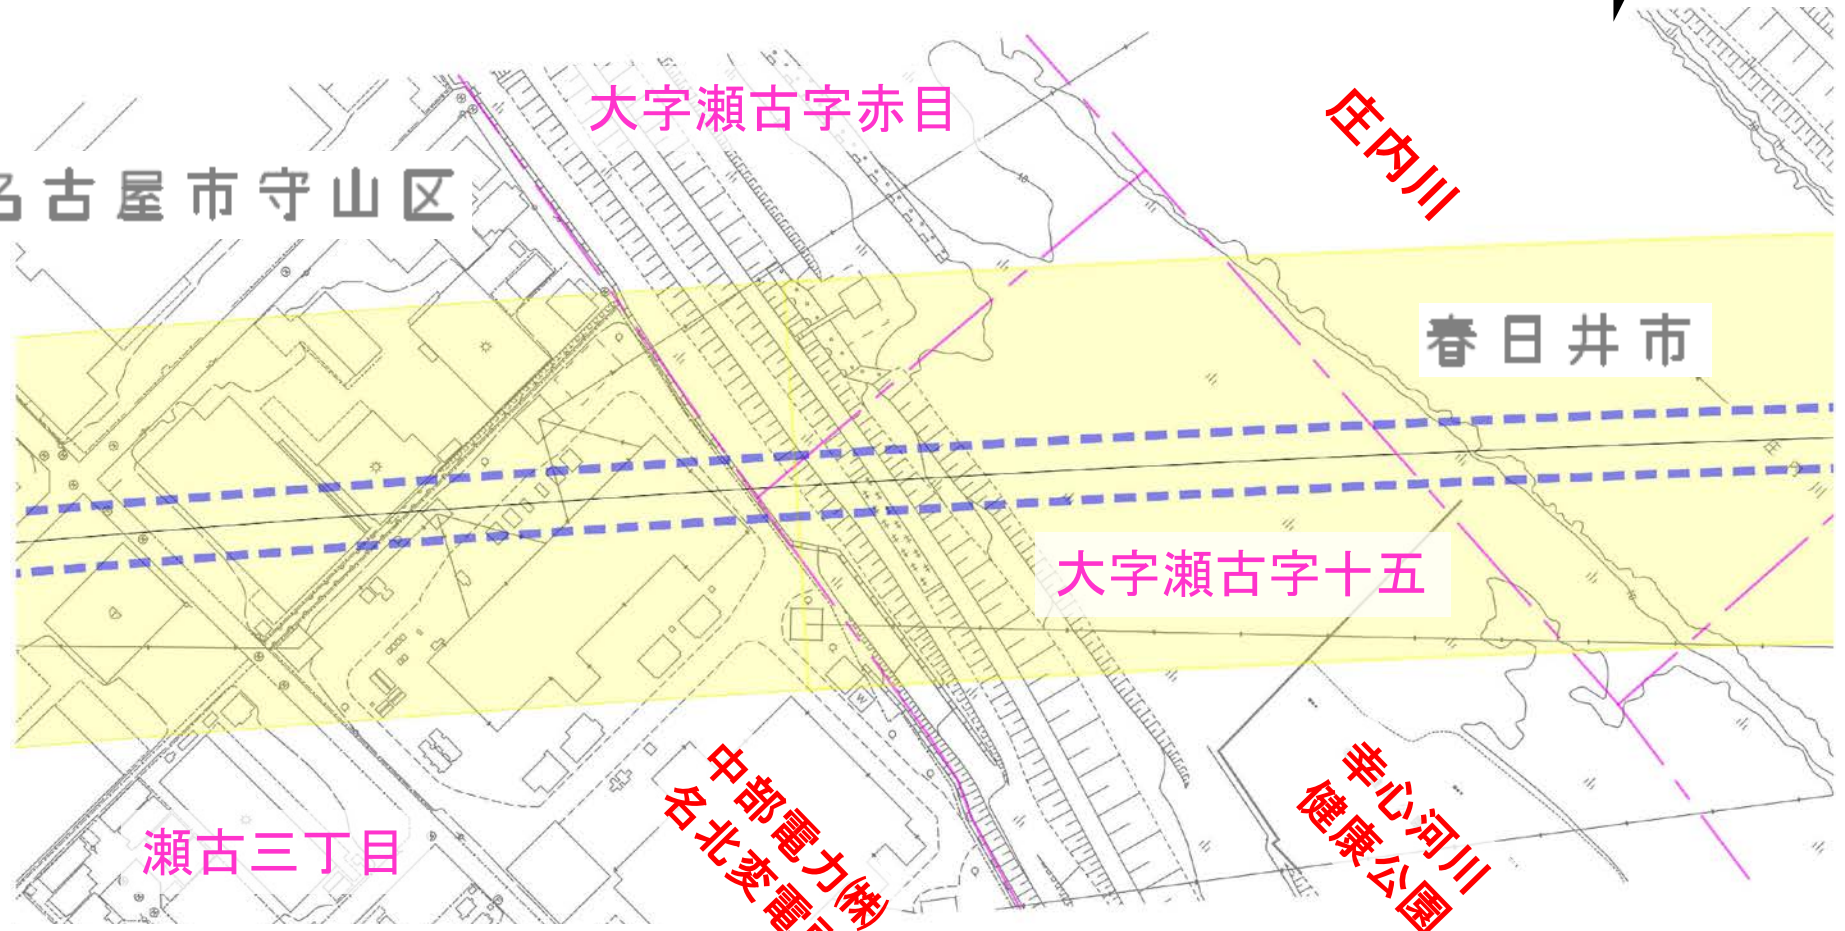

中央新幹線 第一中京圏トンネル新設(名城工区)

家屋調査範囲図 (名古屋市)

調査協力依頼の案内時期

■名城非常口 ⇒ 勝川非常口

- (中区) 三の丸二丁目～四丁目、二の丸
- (東区) 白壁二丁目
- (北区) 清水一丁目～三丁目、大杉二丁目・三丁目、中杉町三丁目、
大杉町二丁目～四丁目、長田町一丁目・二丁目、水切町四丁目～六丁目、
生駒町五丁目～七丁目、城東町六丁目・七丁目、杉栄町五丁目、
紅雲町、若葉通一丁目～三丁目、瑠璃光町一丁目、下飯田町一丁目～四丁目、
織部町、御成通三丁目・四丁目、上飯田通一丁目、上飯田南町一丁目・二丁目、
上飯田北町一丁目～四丁目、上飯田東町五丁目、上飯田町字北山
- (守山区) 瀬古一丁目・三丁目、瀬古東一丁目・三丁目、大字瀬古字赤目、大字瀬古字十五

令和3年度
下期より順次

■名城非常口 ⇒ 名古屋駅

- (中区) 三の丸一丁目・二丁目、丸の内一丁目・二丁目
- (西区) 那古野一丁目・二丁目、名駅三丁目
- (中村区) 名駅三丁目

令和6年度
より順次

※ご案内の予定時期は目安です。調査進捗等によりご案内の時期は前後することがあります。

家屋調査範囲（春日井市1/1）

- ・ 勝川町一丁目
- ・ 御幸町一丁目

家屋調査範囲 (名古屋市守山区1/4)

善心河川
健康公園

家屋調査範囲 (名古屋市守山区2/4)

- ・ 瀬古三丁目
- ・ 瀬古東三丁目

家屋調査範囲 (名古屋市守山区3/4)

- ・ 瀬古東三丁目
- ・ 瀬古一丁目
- ・ 瀬古東一丁目

家屋調査範囲 (名古屋市守山区4/4)

・ 瀬古一丁目

家屋調査範囲（名古屋市北区1/10）