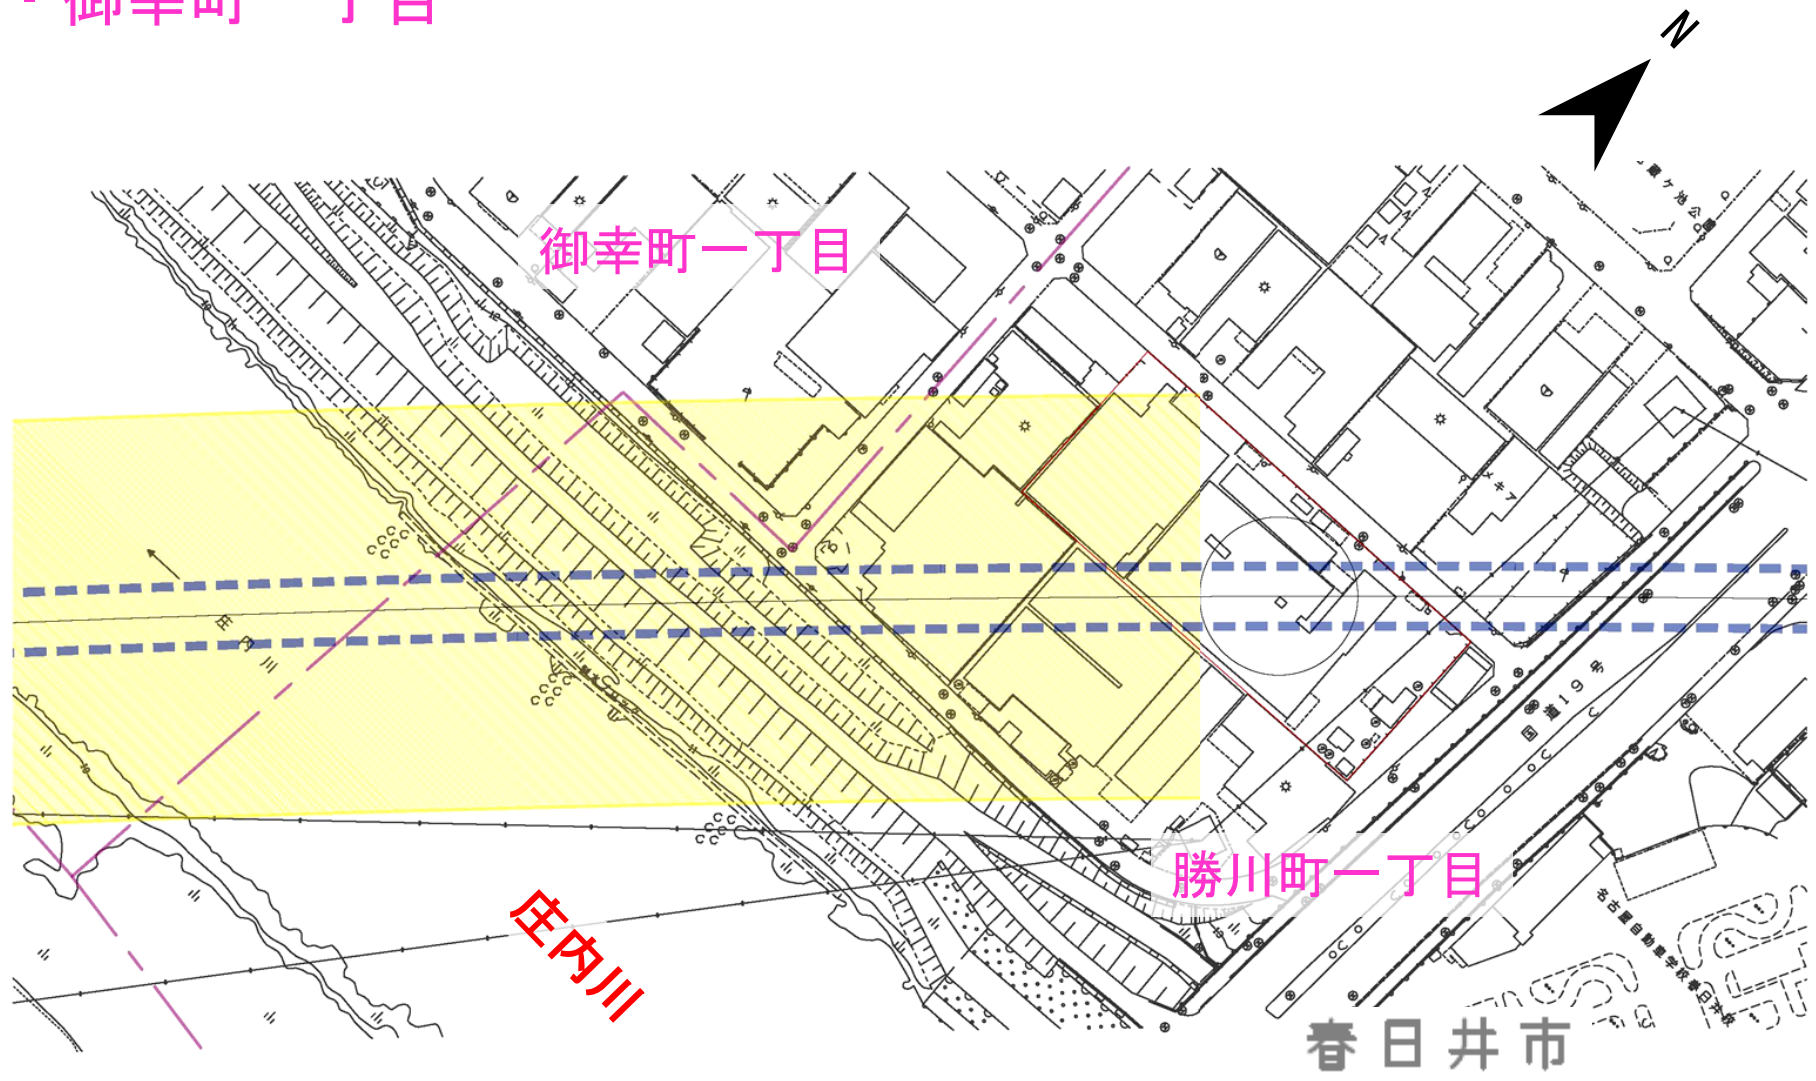

中央新幹線 第一中京圏トンネル新設(名城工区)

家屋調査範囲図 (名古屋市)

調査協力依頼の案内時期

■名城非常口 ⇒ 勝川非常口

- (中区) 三の丸二丁目～四丁目、二の丸
- (東区) 白壁二丁目
- (北区) 清水一丁目～三丁目、大杉二丁目・三丁目、中杉町三丁目、
大杉町二丁目～四丁目、長田町一丁目・二丁目、水切町四丁目～六丁目、
生駒町五丁目～七丁目、城東町六丁目・七丁目、杉栄町五丁目、
紅雲町、若葉通一丁目～三丁目、瑠璃光町一丁目、下飯田町一丁目～四丁目、
織部町、御成通三丁目・四丁目、上飯田通一丁目、上飯田南町一丁目・二丁目、
上飯田北町一丁目～四丁目、上飯田東町五丁目、上飯田町字北山
- (守山区) 瀬古一丁目・三丁目、瀬古東一丁目・三丁目、大字瀬古字赤目、大字瀬古字十五

令和3年度
下期より順次

■名城非常口 ⇒ 名古屋駅

- (中区) 三の丸一丁目・二丁目、丸の内一丁目・二丁目
- (西区) 那古野一丁目・二丁目、名駅三丁目
- (中村区) 名駅三丁目

令和6年度
より順次

※ご案内の予定時期は目安です。調査進捗等によりご案内の時期は前後することがあります。

家屋調査範囲（春日井市1/1）

- ・ 勝川町一丁目
- ・ 御幸町一丁目

家屋調査範囲 (名古屋市守山区1/4)