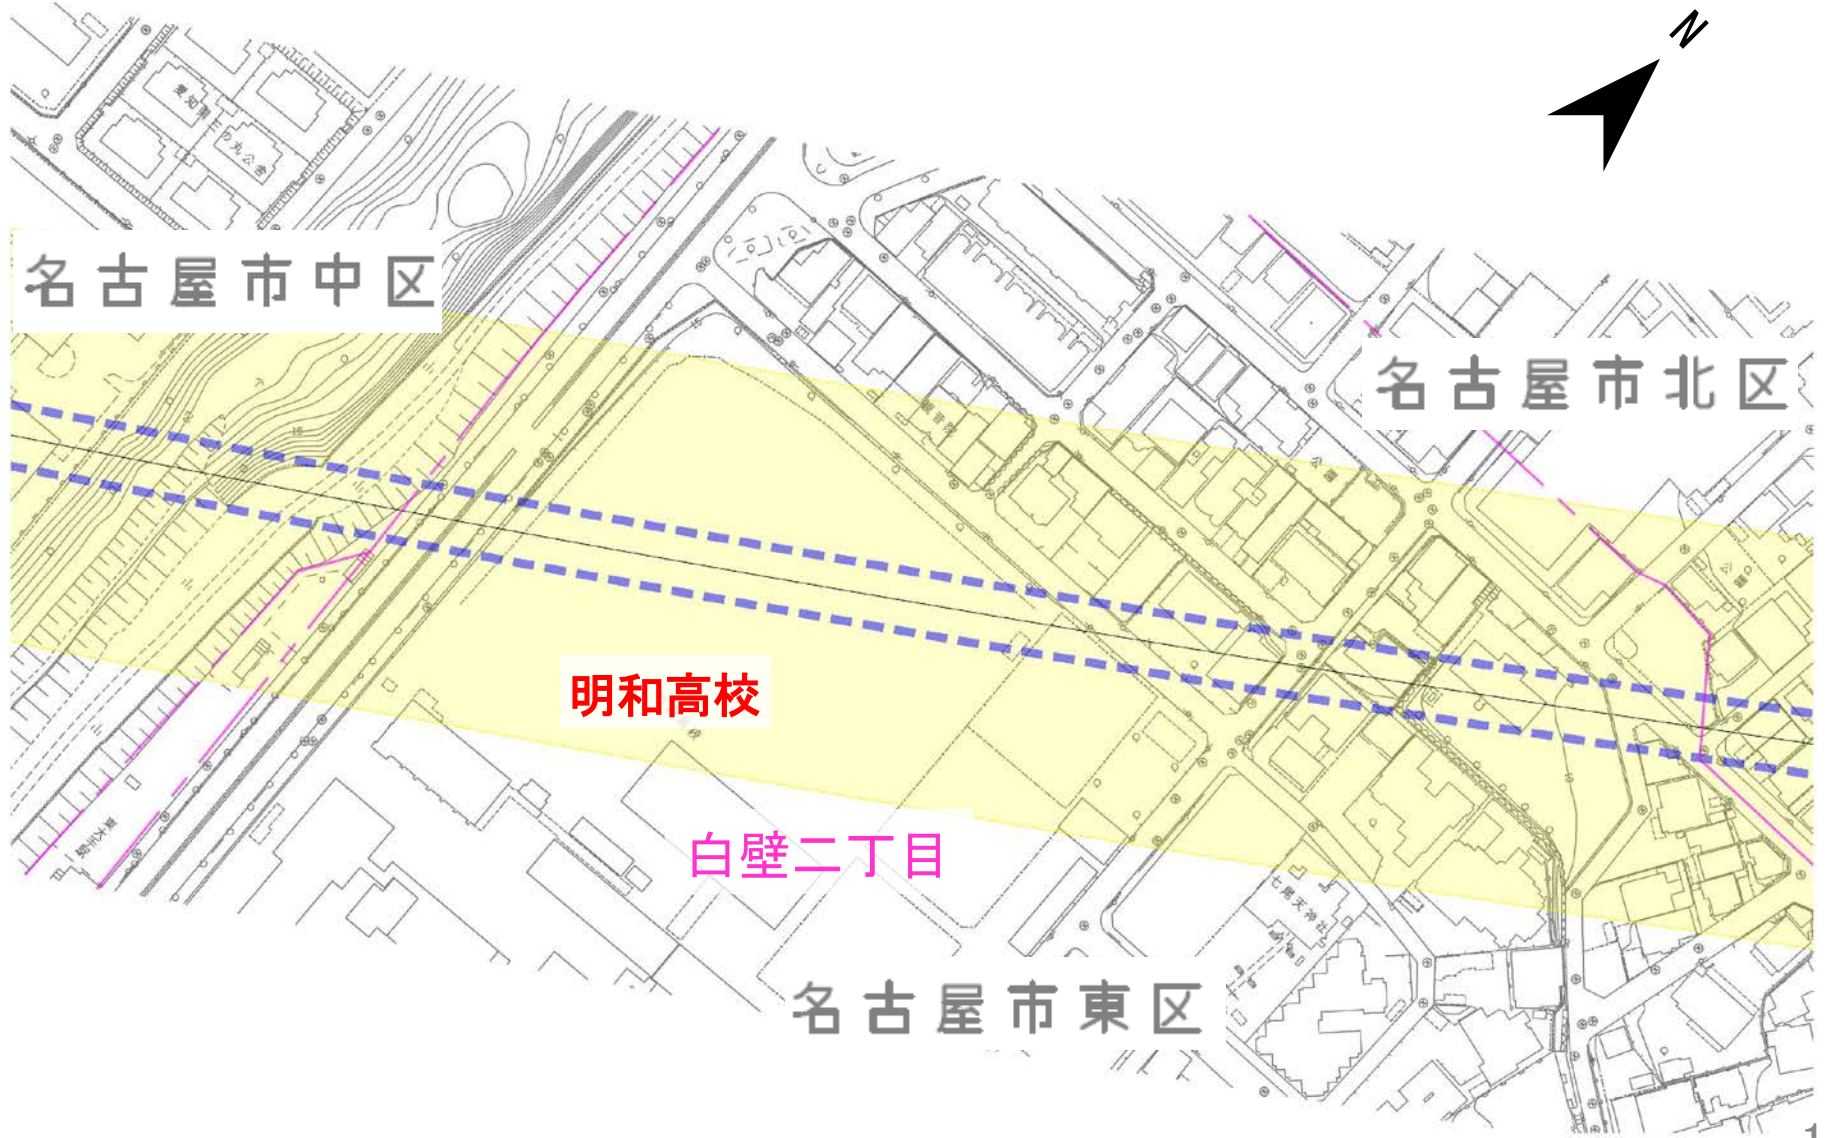

家屋調査範囲 (名古屋市北区7/10)

- ・ 城東町六丁目
- ・ 生駒町七丁目
- ・ 生駒町六丁目
- ・ 生駒町五丁目
- ・ 水切町六丁目
- ・ 水切町五丁目
- ・ 水切町四丁目
- ・ 長田町二丁目

家屋調査範囲 (名古屋市北区8/10)

- ・ 長田町二丁目
- ・ 水切町四丁目
- ・ 長田町一丁目
- ・ 中杉町三丁目
- ・ 大杉町四丁目
- ・ 大杉町三丁目
- ・ 大杉町二丁目
- ・ 大杉三丁目

家屋調査範囲 (名古屋市北区9/10)

- ・ 大杉三丁目
- ・ 大杉二丁目
- ・ 清水二丁目

家屋調査範囲 (名古屋市北区10/10)

- ・ 清水二丁目
- ・ 白壁二丁目
- ・ 清水三丁目
- ・ 清水一丁目

家屋調査範囲（名古屋市東区1/1）

・ 白壁二丁目

家屋調査範囲（名古屋市中区2/5）

- ・ 三の丸四丁目
- ・ 三の丸三丁目
- ・ 二の丸
- ・ 三の丸二丁目