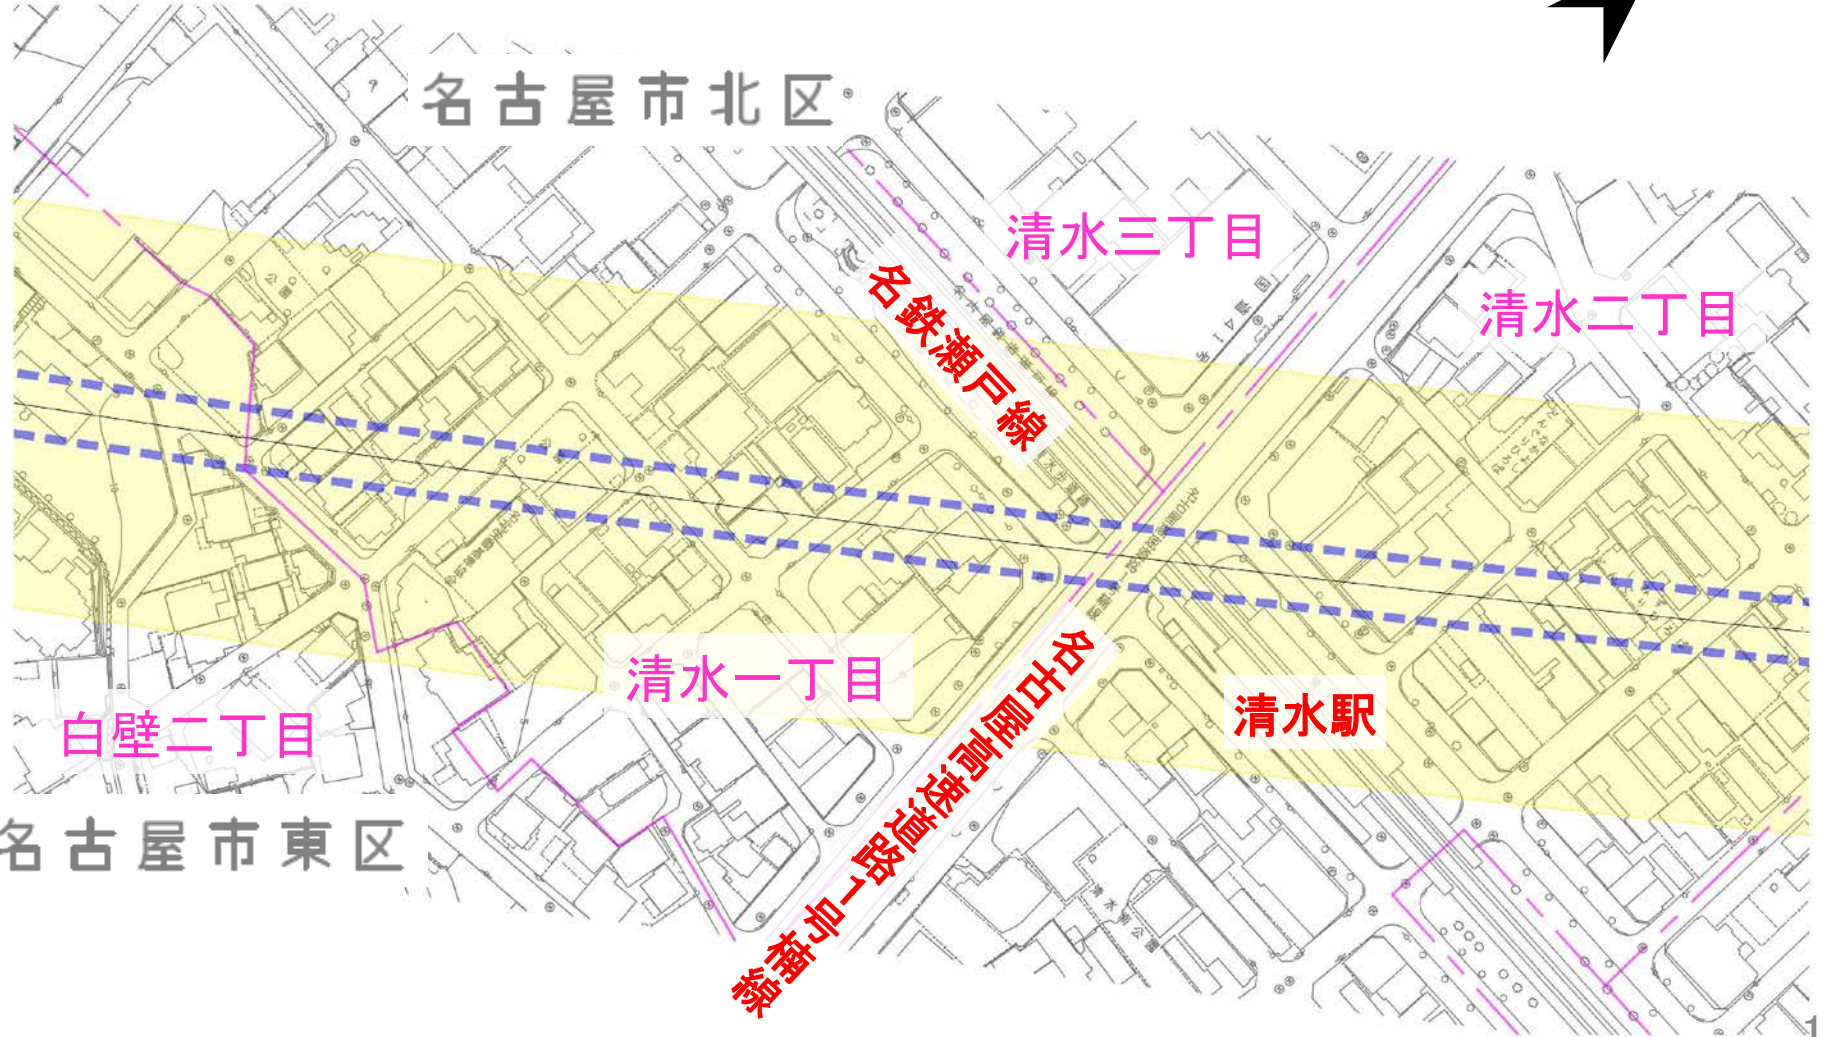

家屋調査範囲 (名古屋市北区7/10)

- ・ 城東町六丁目
- ・ 生駒町七丁目
- ・ 生駒町六丁目
- ・ 生駒町五丁目
- ・ 水切町六丁目
- ・ 水切町五丁目
- ・ 水切町四丁目
- ・ 長田町二丁目

家屋調査範囲 (名古屋市北区8/10)

- ・ 長田町二丁目
- ・ 水切町四丁目
- ・ 長田町一丁目
- ・ 中杉町三丁目
- ・ 大杉町四丁目
- ・ 大杉町三丁目
- ・ 大杉町二丁目
- ・ 大杉三丁目

家屋調査範囲 (名古屋市北区9/10)

- ・ 大杉三丁目
- ・ 大杉二丁目
- ・ 清水二丁目

家屋調査範囲 (名古屋市北区10/10)

- ・ 清水二丁目
- ・ 白壁二丁目
- ・ 清水三丁目
- ・ 清水一丁目

家屋調査範囲（名古屋市東区1/1）

・ 白壁二丁目

家屋調査範囲（名古屋市中区2/5）

- ・ 三の丸四丁目
- ・ 三の丸三丁目
- ・ 二の丸
- ・ 三の丸二丁目