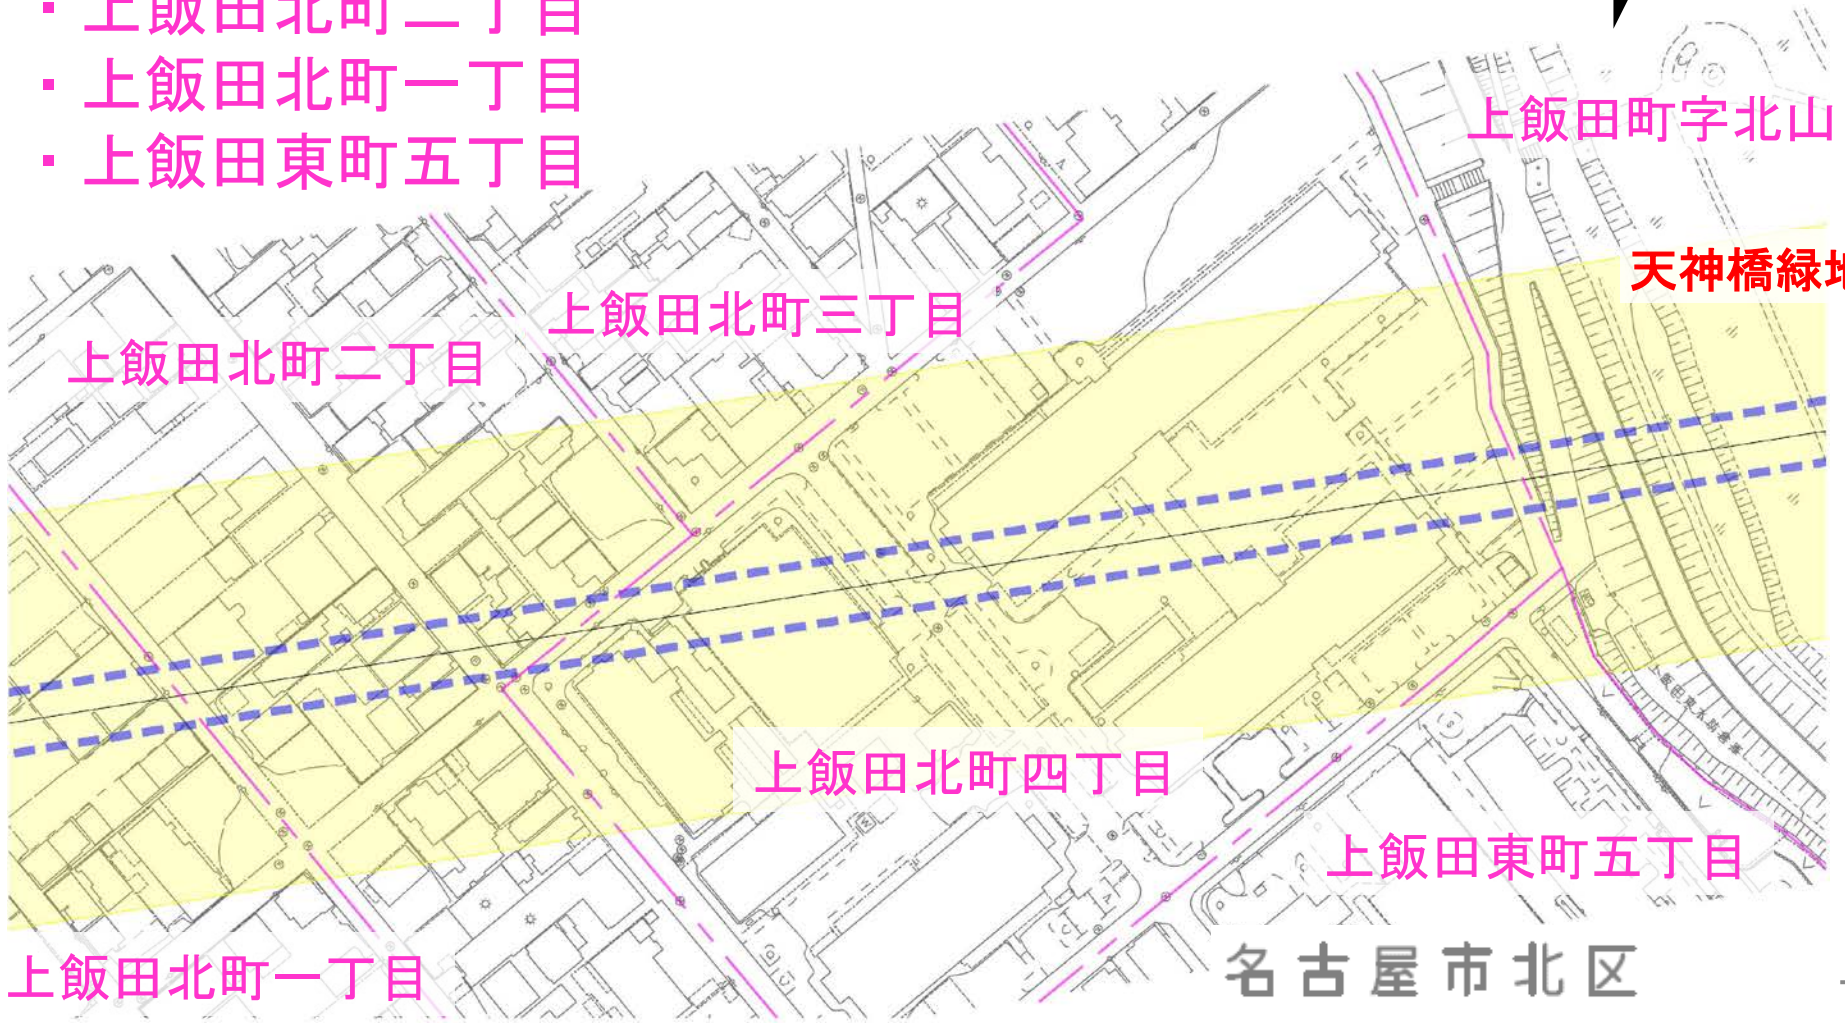

- ・ 上飯田町字北山
- ・ 上飯田北町四丁目
- ・ 上飯田北町三丁目
- ・ 上飯田北町二丁目
- ・ 上飯田北町一丁目
- ・ 上飯田東町五丁目