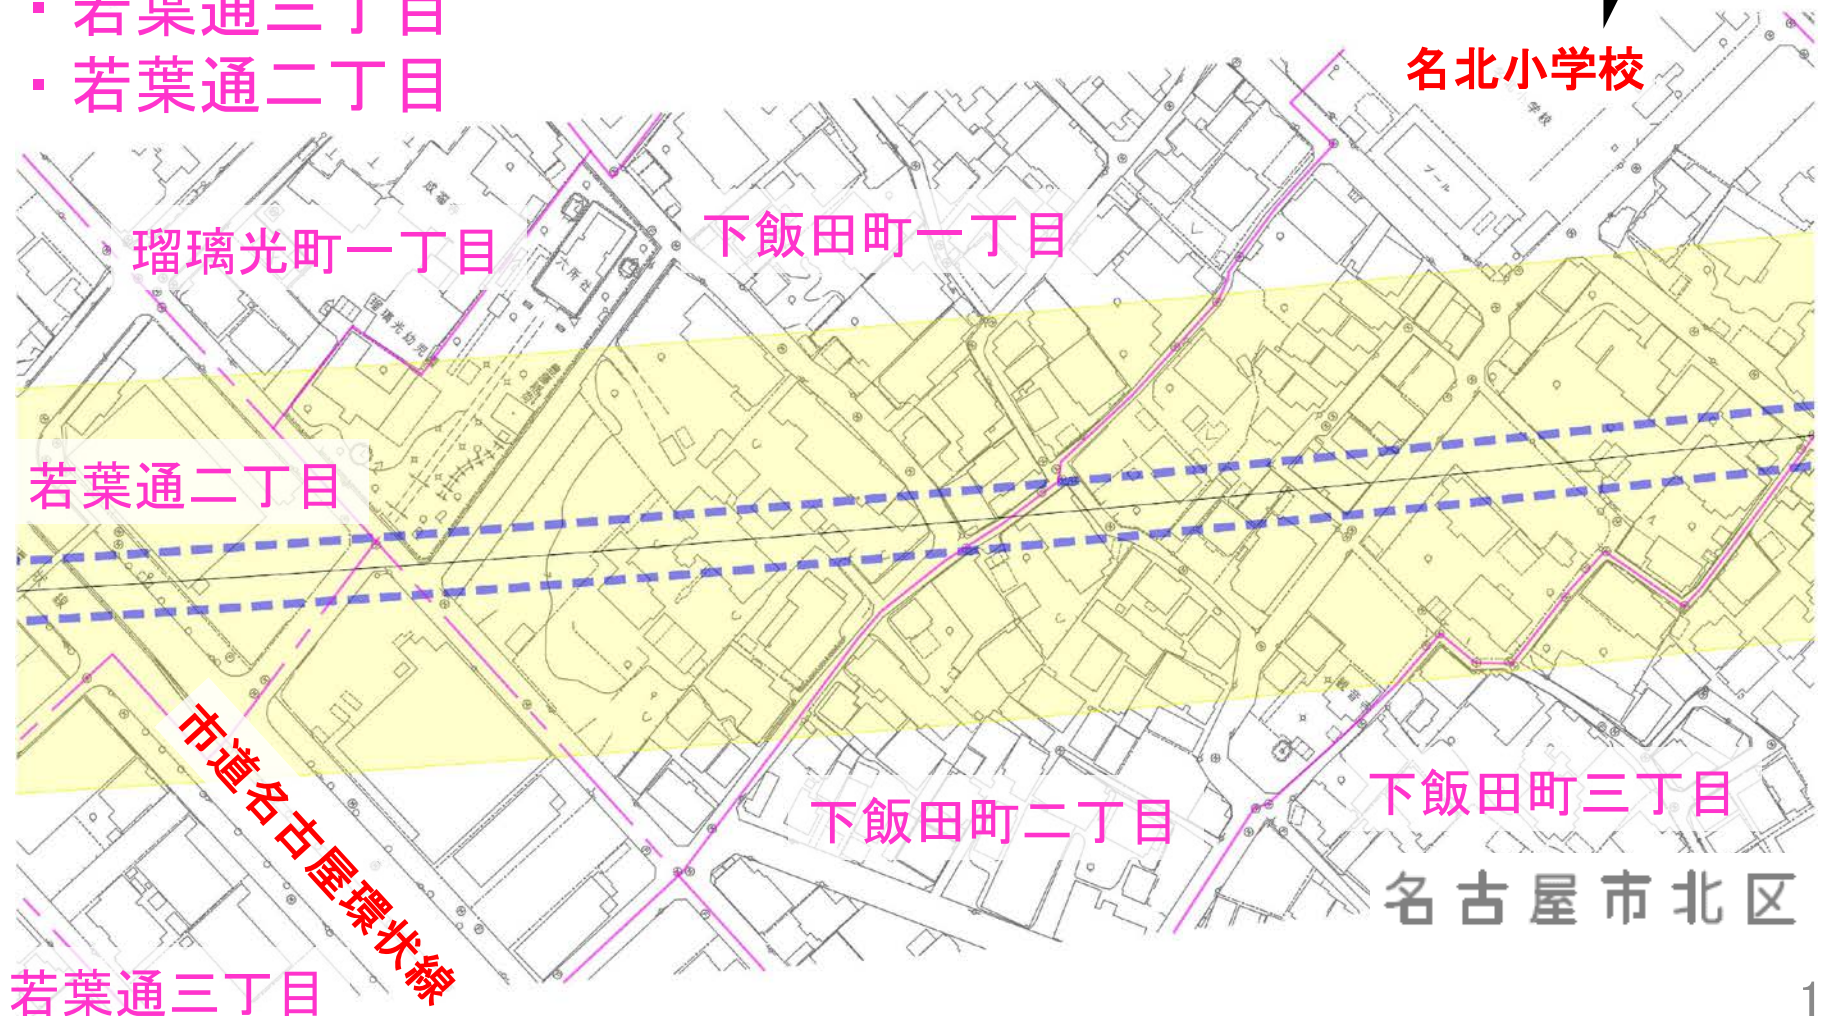

家屋調査範囲 (名古屋市北区4/10)

- ・ 御成通四丁目
- ・ 御成通三丁目
- ・ 織部町
- ・ 下飯田町四丁目
- ・ 下飯田町三丁目
- ・ 下飯田町二丁目

家屋調査範囲 (名古屋市北区5/10)

- ・ 下飯田町三丁目
- ・ 下飯田町二丁目
- ・ 下飯田町一丁目
- ・ 若葉通三丁目
- ・ 若葉通二丁目
- ・ 瑠璃光町一丁目

家屋調査範囲 (名古屋市北区6/10)

- ・ 若葉通三丁目
- ・ 若葉通二丁目
- ・ 紅雲町
- ・ 若葉通一丁目
- ・ 杉栄町五丁目
- ・ 城東町七丁目
- ・ 城東町六丁目
- ・ 生駒町七丁目
- ・ 城東町六丁目
- ・ 生駒町七丁目

家屋調査範囲 (名古屋市北区7/10)

- ・ 城東町六丁目
- ・ 生駒町七丁目
- ・ 生駒町六丁目
- ・ 生駒町五丁目
- ・ 水切町六丁目
- ・ 水切町五丁目
- ・ 水切町四丁目
- ・ 長田町二丁目

家屋調査範囲 (名古屋市北区8/10)

- ・ 長田町二丁目
- ・ 水切町四丁目
- ・ 長田町一丁目
- ・ 中杉町三丁目
- ・ 大杉町四丁目
- ・ 大杉町三丁目
- ・ 大杉町二丁目
- ・ 大杉三丁目