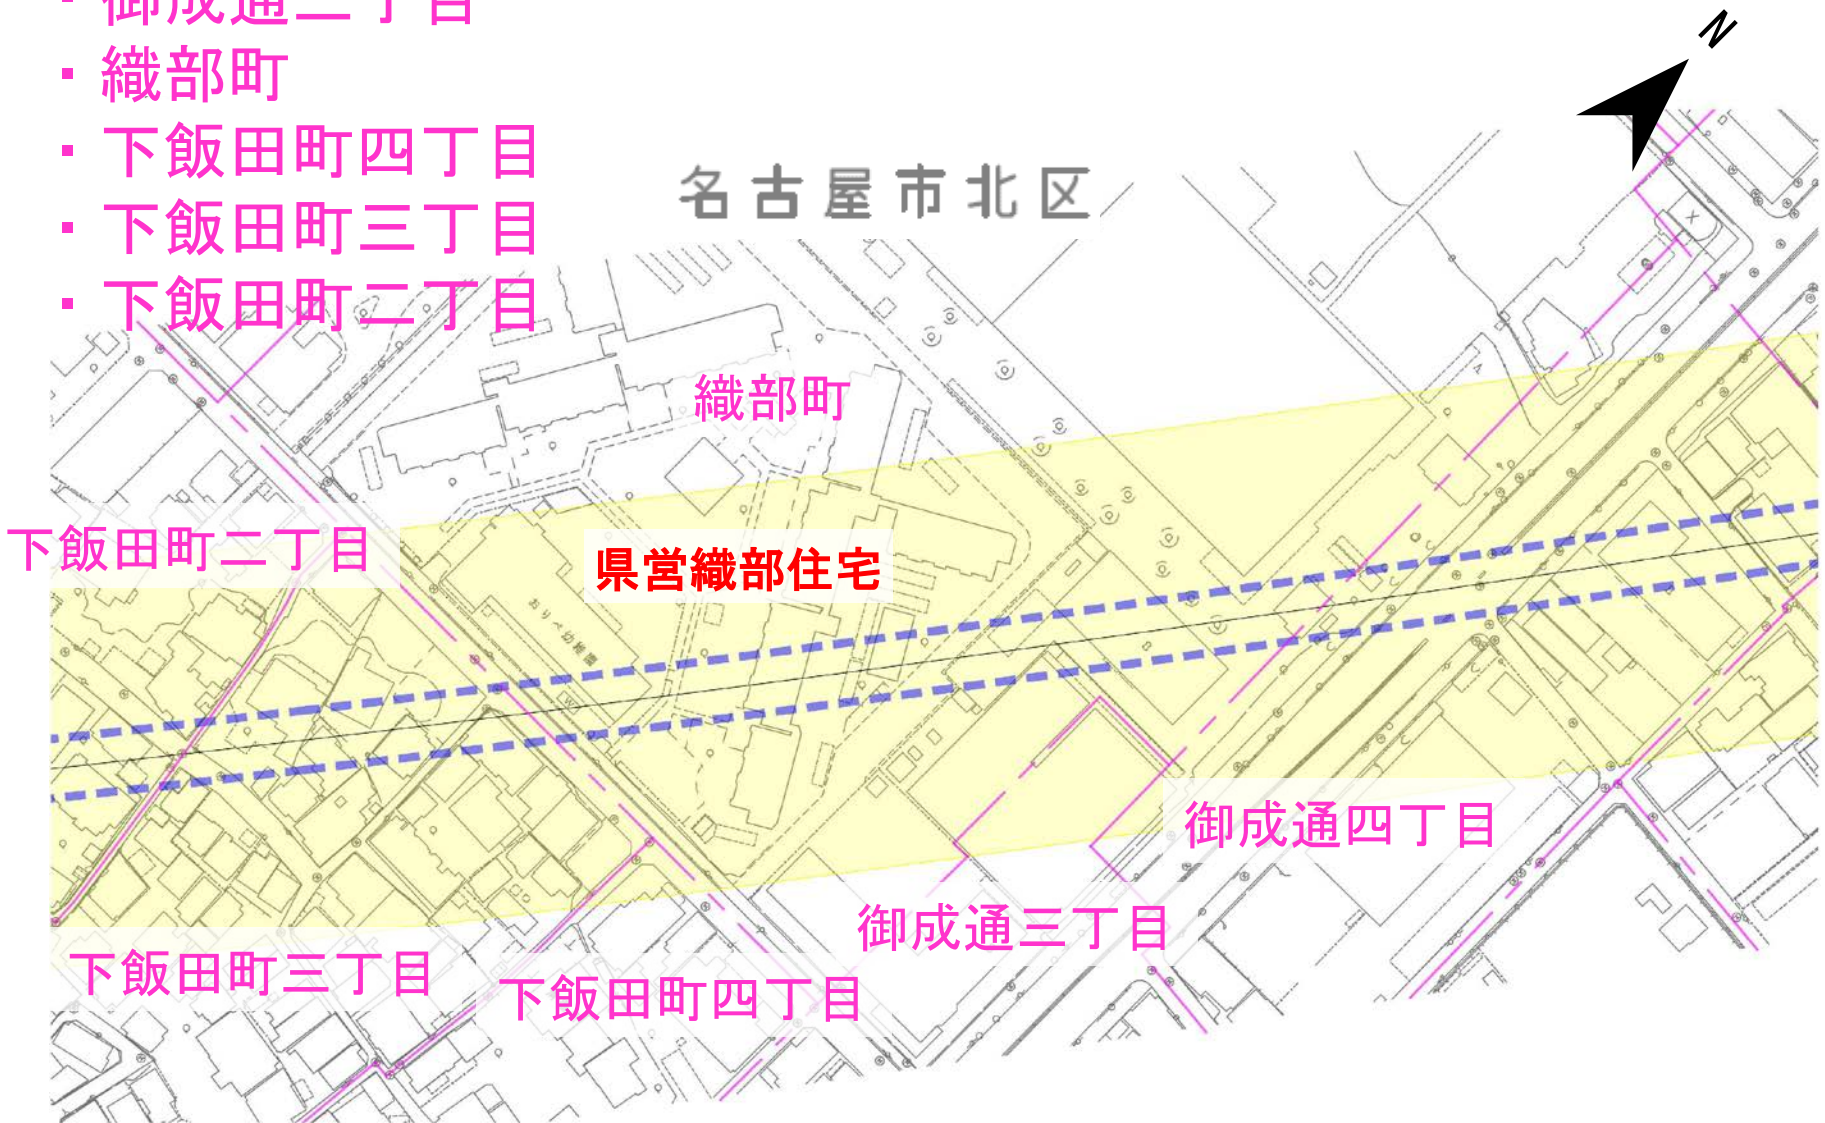

令和3年度
下期より順次

■名城非常口 ⇒ 名古屋駅

- (中区) 三の丸一丁目・二丁目、丸の内一丁目・二丁目
- (西区) 那古野一丁目・二丁目、名駅三丁目
- (中村区) 名駅三丁目

令和6年度
より順次

※ご案内の予定時期は目安です。調査進捗等によりご案内の時期は前後することがあります。

家屋調査範囲（春日井市1/1）

- ・ 勝川町一丁目
- ・ 御幸町一丁目

家屋調査範囲 (名古屋市守山区1/4)

- ・ 上飯田町字北山
- ・ 上飯田北町四丁目
- ・ 上飯田東町五丁目

家屋調査範囲 (名古屋市北区2/10)

- ・ 上飯田町字北山
- ・ 上飯田北町四丁目
- ・ 上飯田北町三丁目
- ・ 上飯田北町二丁目
- ・ 上飯田北町一丁目
- ・ 上飯田東町五丁目

家屋調査範囲 (名古屋市北区3/10)

- ・ 上飯田北町二丁目
- ・ 上飯田北町一丁目
- ・ 上飯田南町二丁目
- ・ 上飯田南町一丁目
- ・ 上飯田通一丁目
- ・ 御成通四丁目

家屋調査範囲 (名古屋市北区4/10)

- ・ 御成通四丁目
- ・ 御成通三丁目
- ・ 織部町
- ・ 下飯田町四丁目
- ・ 下飯田町三丁目
- ・ 下飯田町二丁目

家屋調査範囲 (名古屋市北区5/10)

- ・ 下飯田町三丁目
- ・ 下飯田町二丁目
- ・ 下飯田町一丁目
- ・ 若葉通三丁目
- ・ 若葉通二丁目
- ・ 瑠璃光町一丁目

家屋調査範囲 (名古屋市北区6/10)

- ・ 若葉通三丁目
- ・ 若葉通二丁目
- ・ 紅雲町
- ・ 若葉通一丁目
- ・ 杉栄町五丁目
- ・ 城東町七丁目
- ・ 城東町六丁目
- ・ 生駒町七丁目
- ・ 城東町六丁目
- ・ 生駒町七丁目

家屋調査範囲 (名古屋市北区7/10)

- ・ 城東町六丁目
- ・ 生駒町七丁目
- ・ 生駒町六丁目
- ・ 生駒町五丁目
- ・ 水切町六丁目
- ・ 水切町五丁目
- ・ 水切町四丁目
- ・ 長田町二丁目

家屋調査範囲 (名古屋市北区8/10)

- ・ 長田町二丁目
- ・ 水切町四丁目
- ・ 長田町一丁目
- ・ 中杉町三丁目
- ・ 大杉町四丁目
- ・ 大杉町三丁目
- ・ 大杉町二丁目
- ・ 大杉三丁目