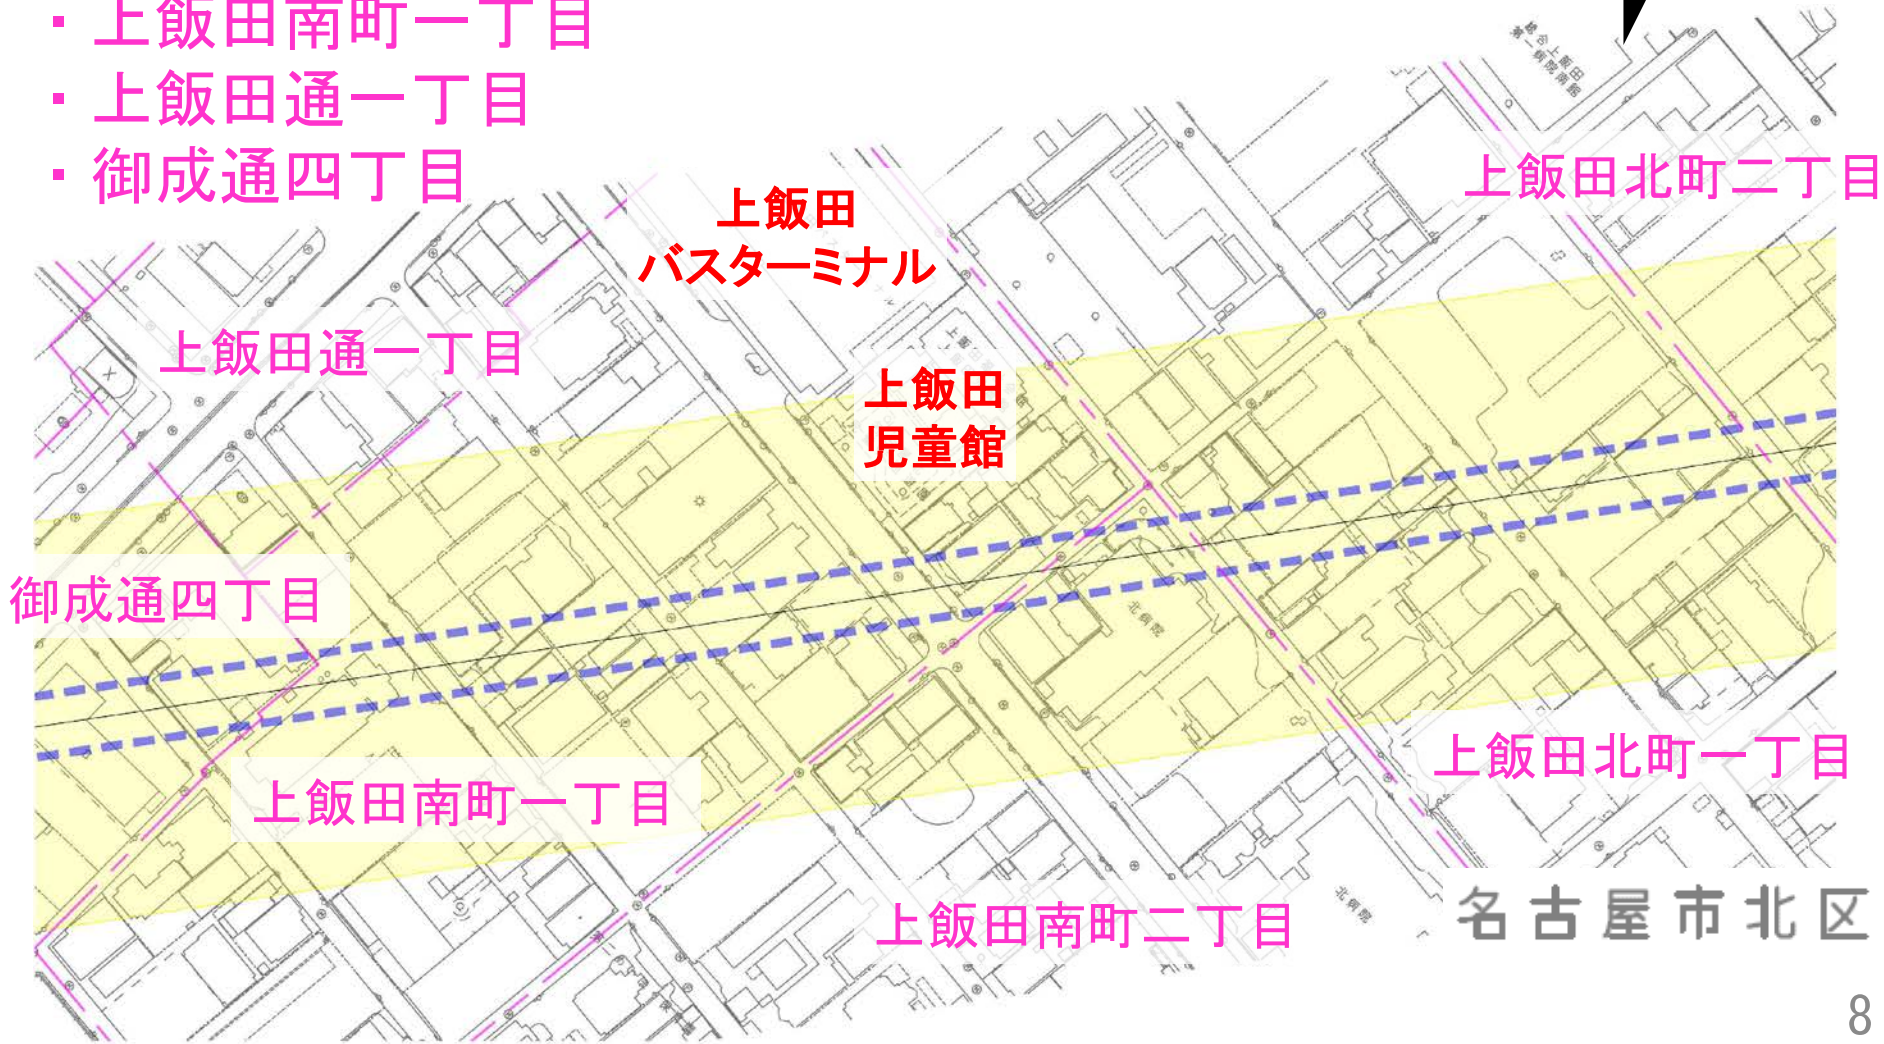

善心河川
健康公園

家屋調査範囲 (名古屋市守山区2/4)

- ・ 瀬古三丁目
- ・ 瀬古東三丁目

家屋調査範囲 (名古屋市守山区3/4)

- ・ 瀬古東三丁目
- ・ 瀬古一丁目
- ・ 瀬古東一丁目

家屋調査範囲 (名古屋市守山区4/4)

・ 瀬古一丁目

家屋調査範囲（名古屋市北区1/10）

- ・ 上飯田町字北山
- ・ 上飯田北町四丁目
- ・ 上飯田東町五丁目

家屋調査範囲 (名古屋市北区2/10)

- ・ 上飯田町字北山
- ・ 上飯田北町四丁目
- ・ 上飯田北町三丁目
- ・ 上飯田北町二丁目
- ・ 上飯田北町一丁目
- ・ 上飯田東町五丁目

家屋調査範囲 (名古屋市北区3/10)

- ・ 上飯田北町二丁目
- ・ 上飯田北町一丁目
- ・ 上飯田南町二丁目
- ・ 上飯田南町一丁目
- ・ 上飯田通一丁目
- ・ 御成通四丁目

家屋調査範囲 (名古屋市北区4/10)

- ・ 御成通四丁目
- ・ 御成通三丁目
- ・ 織部町
- ・ 下飯田町四丁目
- ・ 下飯田町三丁目
- ・ 下飯田町二丁目

家屋調査範囲 (名古屋市北区5/10)

- ・ 下飯田町三丁目
- ・ 下飯田町二丁目
- ・ 下飯田町一丁目
- ・ 若葉通三丁目
- ・ 若葉通二丁目
- ・ 瑠璃光町一丁目

家屋調査範囲 (名古屋市北区6/10)

- ・ 若葉通三丁目
- ・ 若葉通二丁目
- ・ 紅雲町
- ・ 若葉通一丁目
- ・ 杉栄町五丁目
- ・ 城東町七丁目
- ・ 城東町六丁目
- ・ 生駒町七丁目
- ・ 城東町六丁目
- ・ 生駒町七丁目

家屋調査範囲 (名古屋市北区7/10)

- ・ 城東町六丁目
- ・ 生駒町七丁目
- ・ 生駒町六丁目
- ・ 生駒町五丁目
- ・ 水切町六丁目
- ・ 水切町五丁目
- ・ 水切町四丁目
- ・ 長田町二丁目

家屋調査範囲 (名古屋市北区8/10)

- ・ 長田町二丁目
- ・ 水切町四丁目
- ・ 長田町一丁目
- ・ 中杉町三丁目
- ・ 大杉町四丁目
- ・ 大杉町三丁目
- ・ 大杉町二丁目
- ・ 大杉三丁目