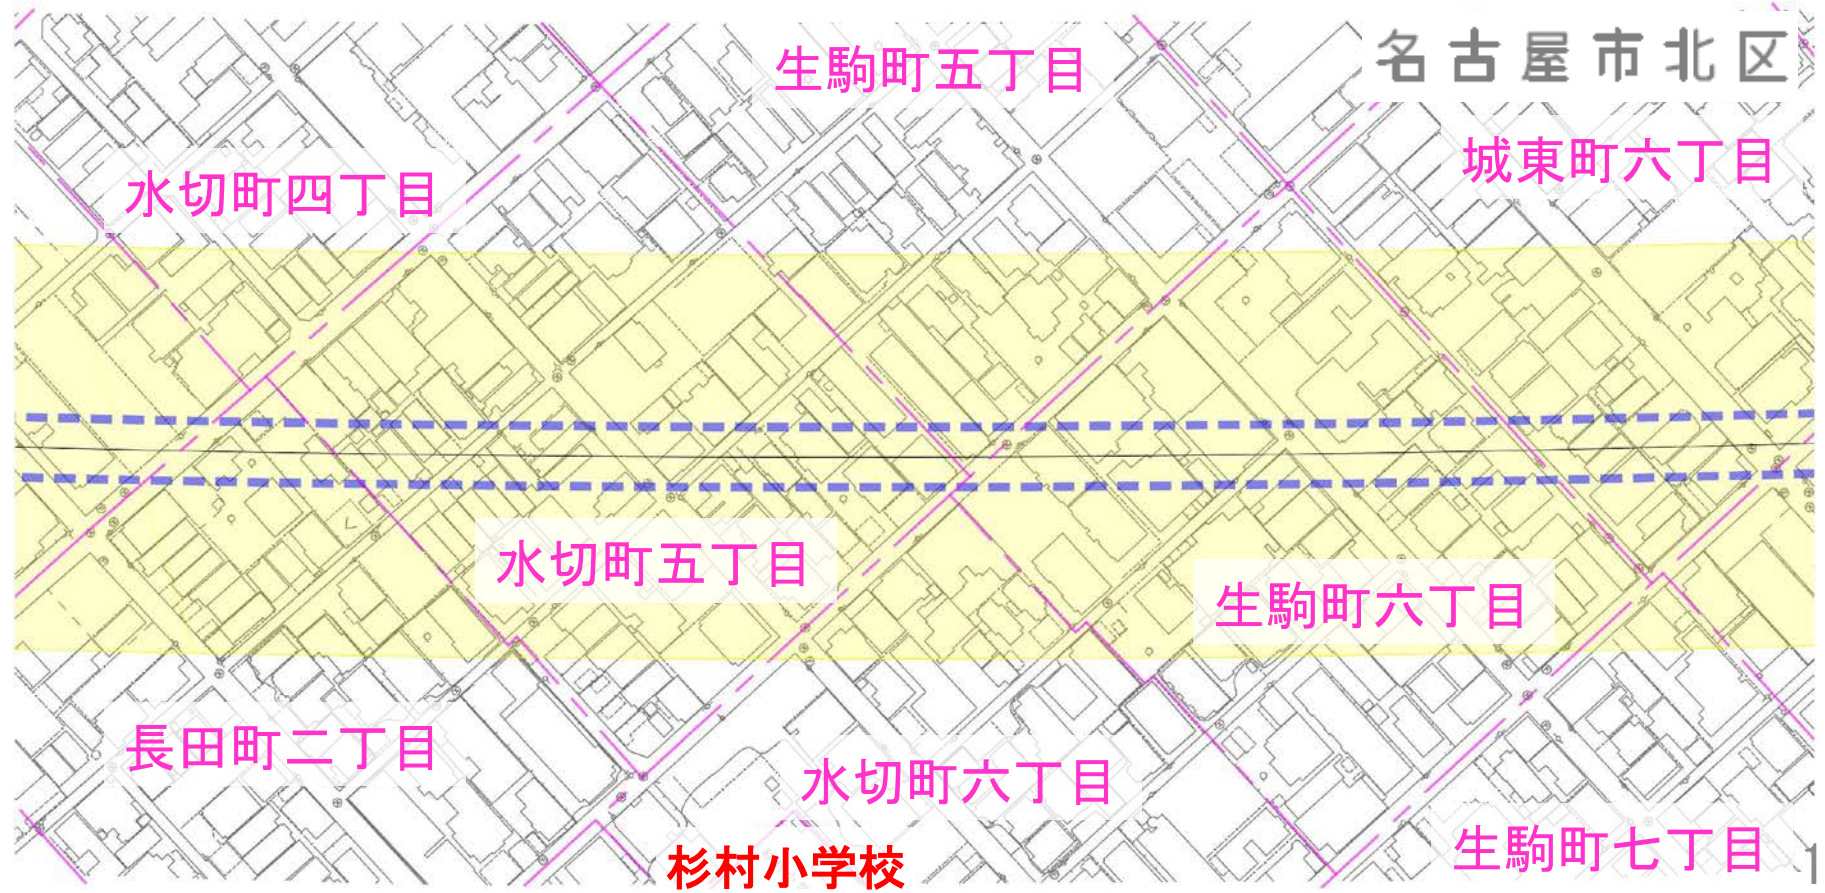

家屋調査範囲 (名古屋市北区4/10)

- ・ 御成通四丁目
- ・ 御成通三丁目
- ・ 織部町
- ・ 下飯田町四丁目
- ・ 下飯田町三丁目
- ・ 下飯田町二丁目

家屋調査範囲 (名古屋市北区5/10)

- ・ 下飯田町三丁目
- ・ 下飯田町二丁目
- ・ 下飯田町一丁目
- ・ 若葉通三丁目
- ・ 若葉通二丁目
- ・ 瑠璃光町一丁目

家屋調査範囲 (名古屋市北区6/10)

- ・ 若葉通三丁目
- ・ 若葉通二丁目
- ・ 紅雲町
- ・ 若葉通一丁目
- ・ 杉栄町五丁目
- ・ 城東町七丁目
- ・ 城東町六丁目
- ・ 生駒町七丁目
- ・ 城東町六丁目
- ・ 生駒町七丁目

家屋調査範囲 (名古屋市北区7/10)

- ・ 城東町六丁目
- ・ 生駒町七丁目
- ・ 生駒町六丁目
- ・ 生駒町五丁目
- ・ 水切町六丁目
- ・ 水切町五丁目
- ・ 水切町四丁目
- ・ 長田町二丁目

家屋調査範囲 (名古屋市北区8/10)

- ・ 長田町二丁目
- ・ 水切町四丁目
- ・ 長田町一丁目
- ・ 中杉町三丁目
- ・ 大杉町四丁目
- ・ 大杉町三丁目
- ・ 大杉町二丁目
- ・ 大杉三丁目