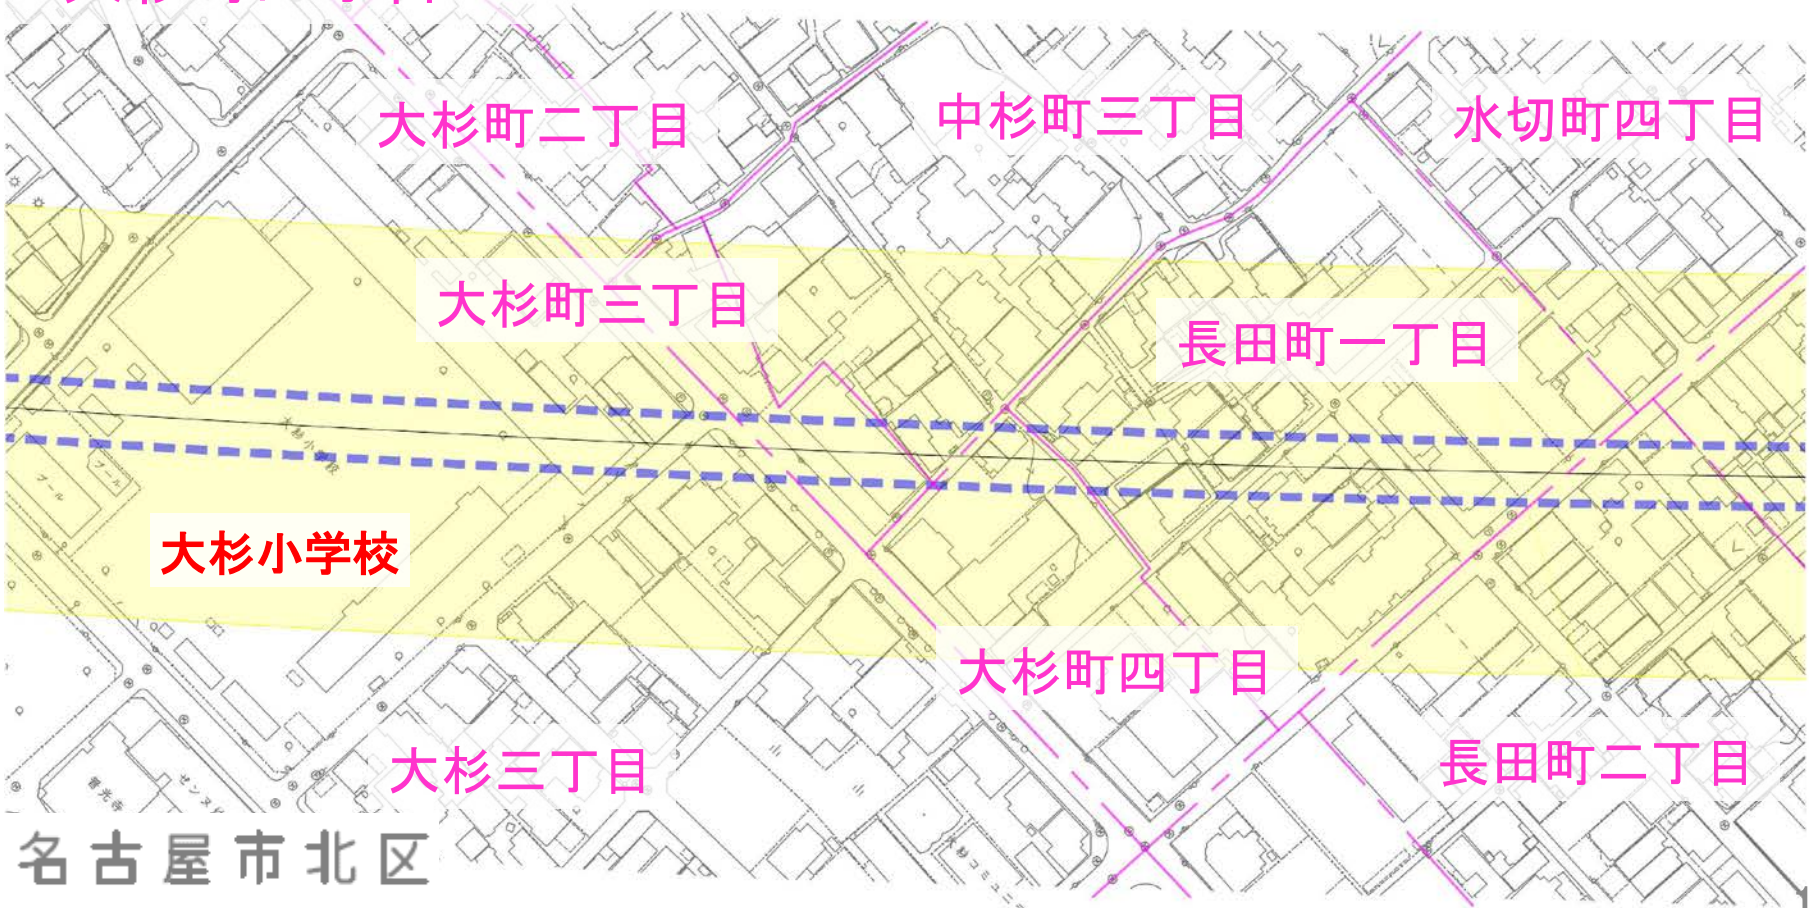

家屋調査範囲 (名古屋市北区7/10)

- ・ 城東町六丁目
- ・ 生駒町七丁目
- ・ 生駒町六丁目
- ・ 生駒町五丁目
- ・ 水切町六丁目
- ・ 水切町五丁目
- ・ 水切町四丁目
- ・ 長田町二丁目

家屋調査範囲 (名古屋市北区8/10)

- ・ 長田町二丁目
- ・ 水切町四丁目
- ・ 長田町一丁目
- ・ 中杉町三丁目
- ・ 大杉町四丁目
- ・ 大杉町三丁目
- ・ 大杉町二丁目
- ・ 大杉三丁目