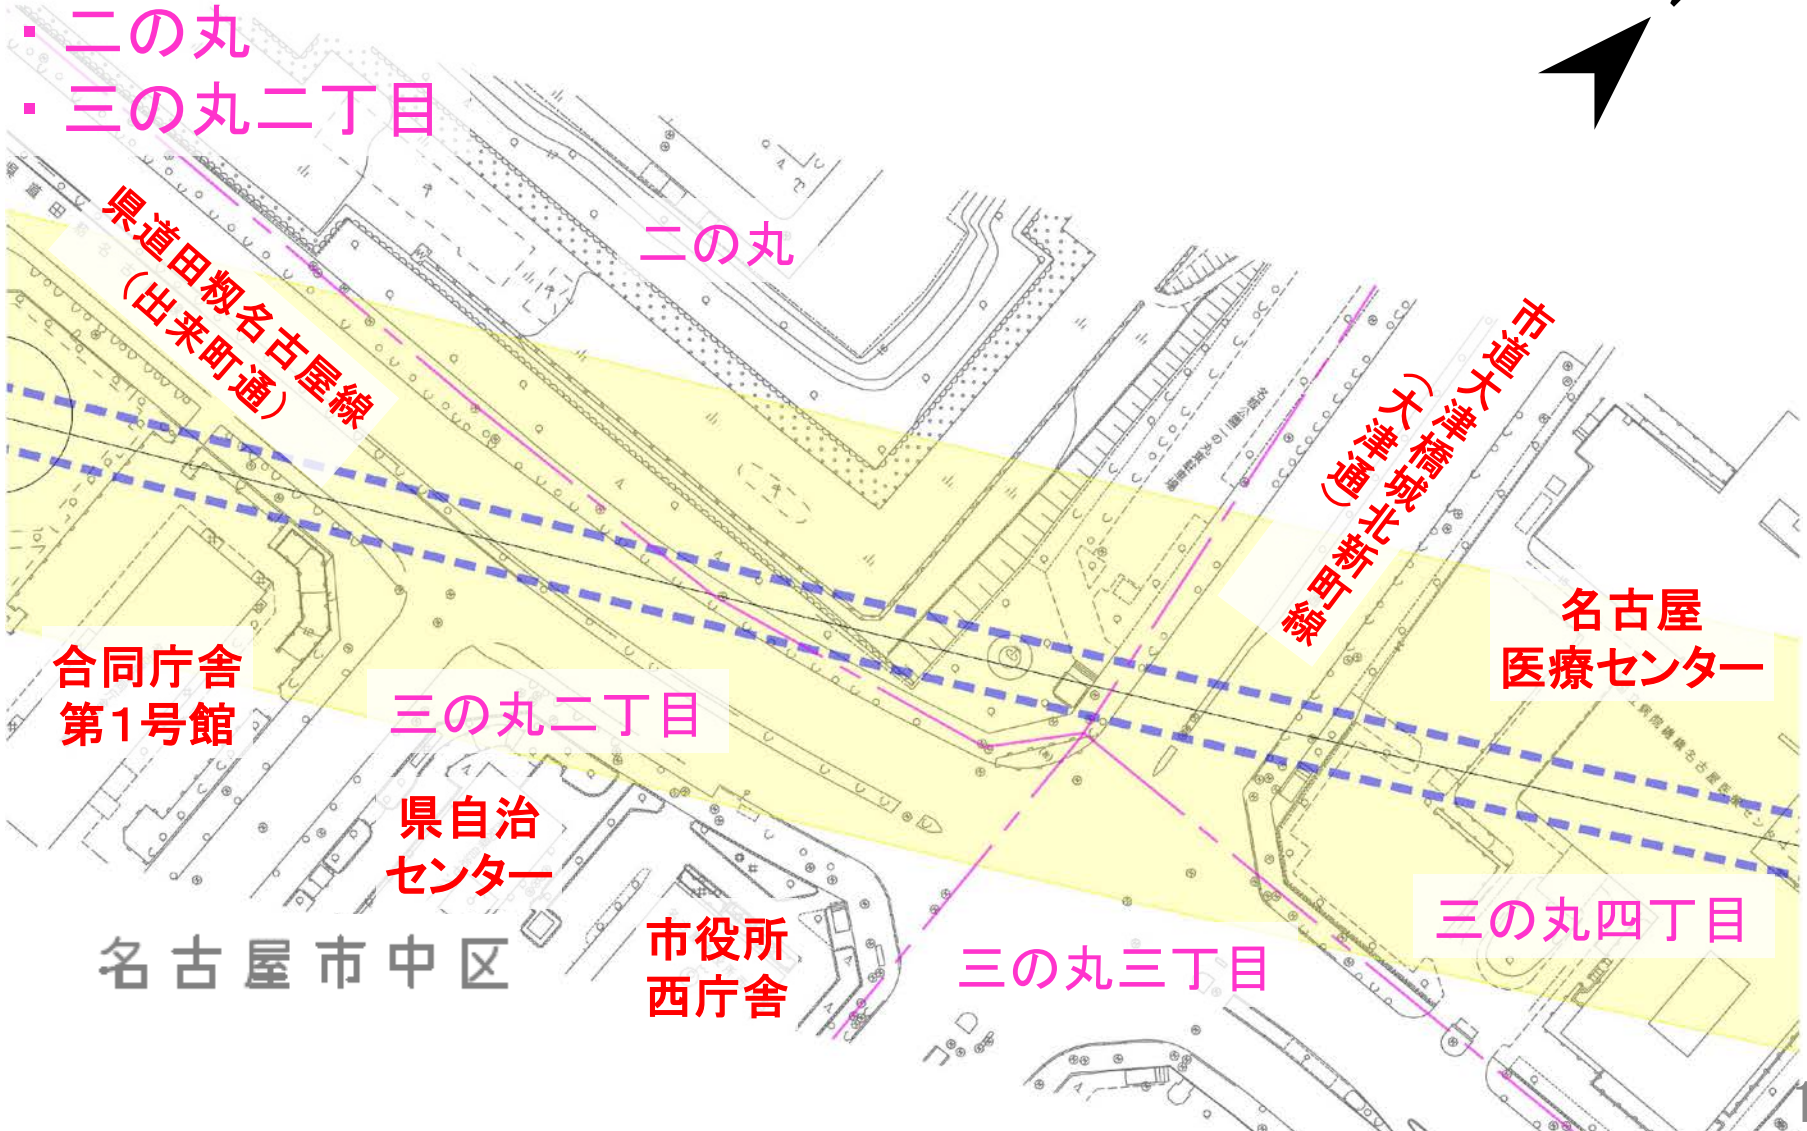

令和3年度
下期より順次

■名城非常口 ⇒ 名古屋駅

- (中区) 三の丸一丁目・二丁目、丸の内一丁目・二丁目
- (西区) 那古野一丁目・二丁目、名駅三丁目
- (中村区) 名駅三丁目

令和6年度
より順次

※ご案内の予定時期は目安です。調査進捗等によりご案内の時期は前後することがあります。

家屋調査範囲（春日井市1/1）

- ・ 勝川町一丁目
- ・ 御幸町一丁目

家屋調査範囲 (名古屋市守山区1/4)

家屋調査範囲 (名古屋市北区7/10)

- ・ 城東町六丁目
- ・ 生駒町七丁目
- ・ 生駒町六丁目
- ・ 生駒町五丁目
- ・ 水切町六丁目
- ・ 水切町五丁目
- ・ 水切町四丁目
- ・ 長田町二丁目

家屋調査範囲 (名古屋市北区8/10)

- ・ 長田町二丁目
- ・ 水切町四丁目
- ・ 長田町一丁目
- ・ 中杉町三丁目
- ・ 大杉町四丁目
- ・ 大杉町三丁目
- ・ 大杉町二丁目
- ・ 大杉三丁目

家屋調査範囲 (名古屋市北区9/10)

- ・ 大杉三丁目
- ・ 大杉二丁目
- ・ 清水二丁目

家屋調査範囲 (名古屋市北区10/10)

- ・ 清水二丁目
- ・ 白壁二丁目
- ・ 清水三丁目
- ・ 清水一丁目

家屋調査範囲（名古屋市東区1/1）

・ 白壁二丁目

家屋調査範囲（名古屋市中区2/5）

- ・ 三の丸四丁目
- ・ 三の丸三丁目
- ・ 二の丸
- ・ 三の丸二丁目