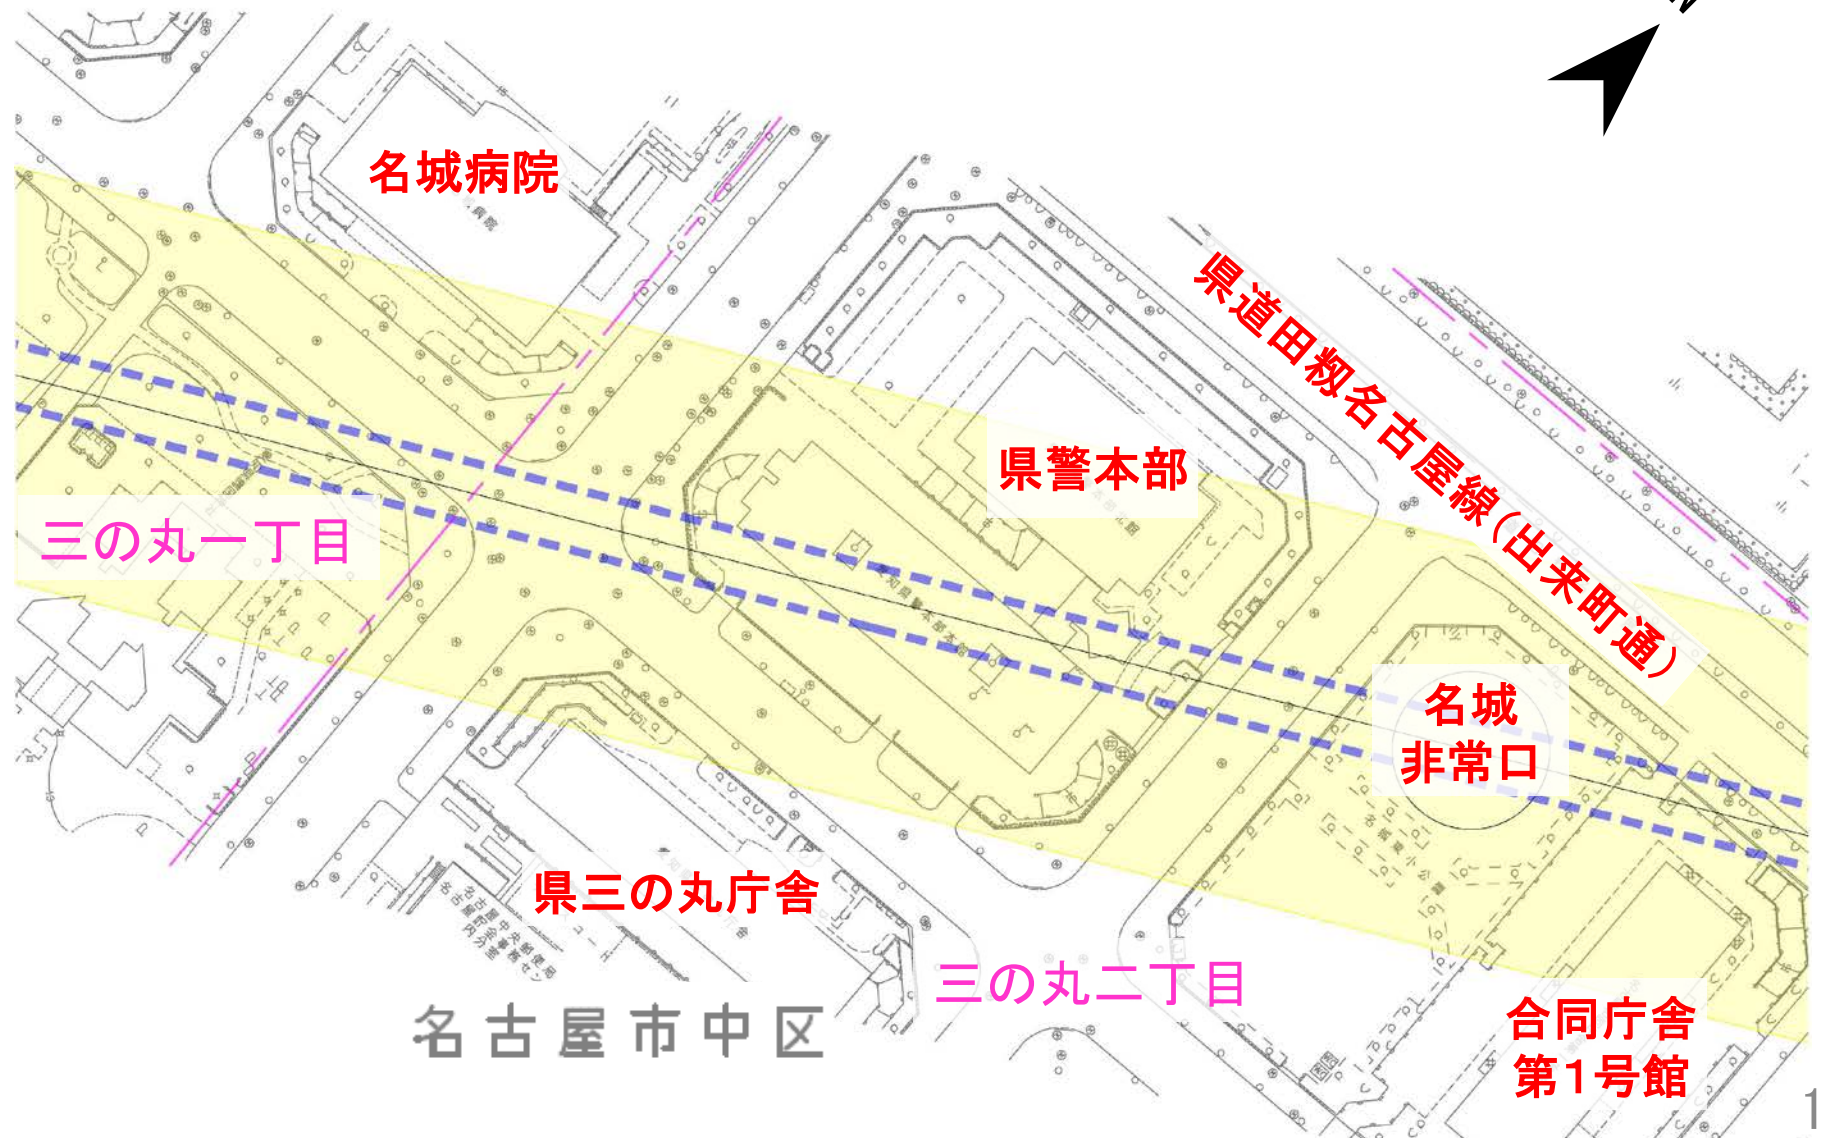

- ・ 三の丸二丁目
- ・ 三の丸一丁目