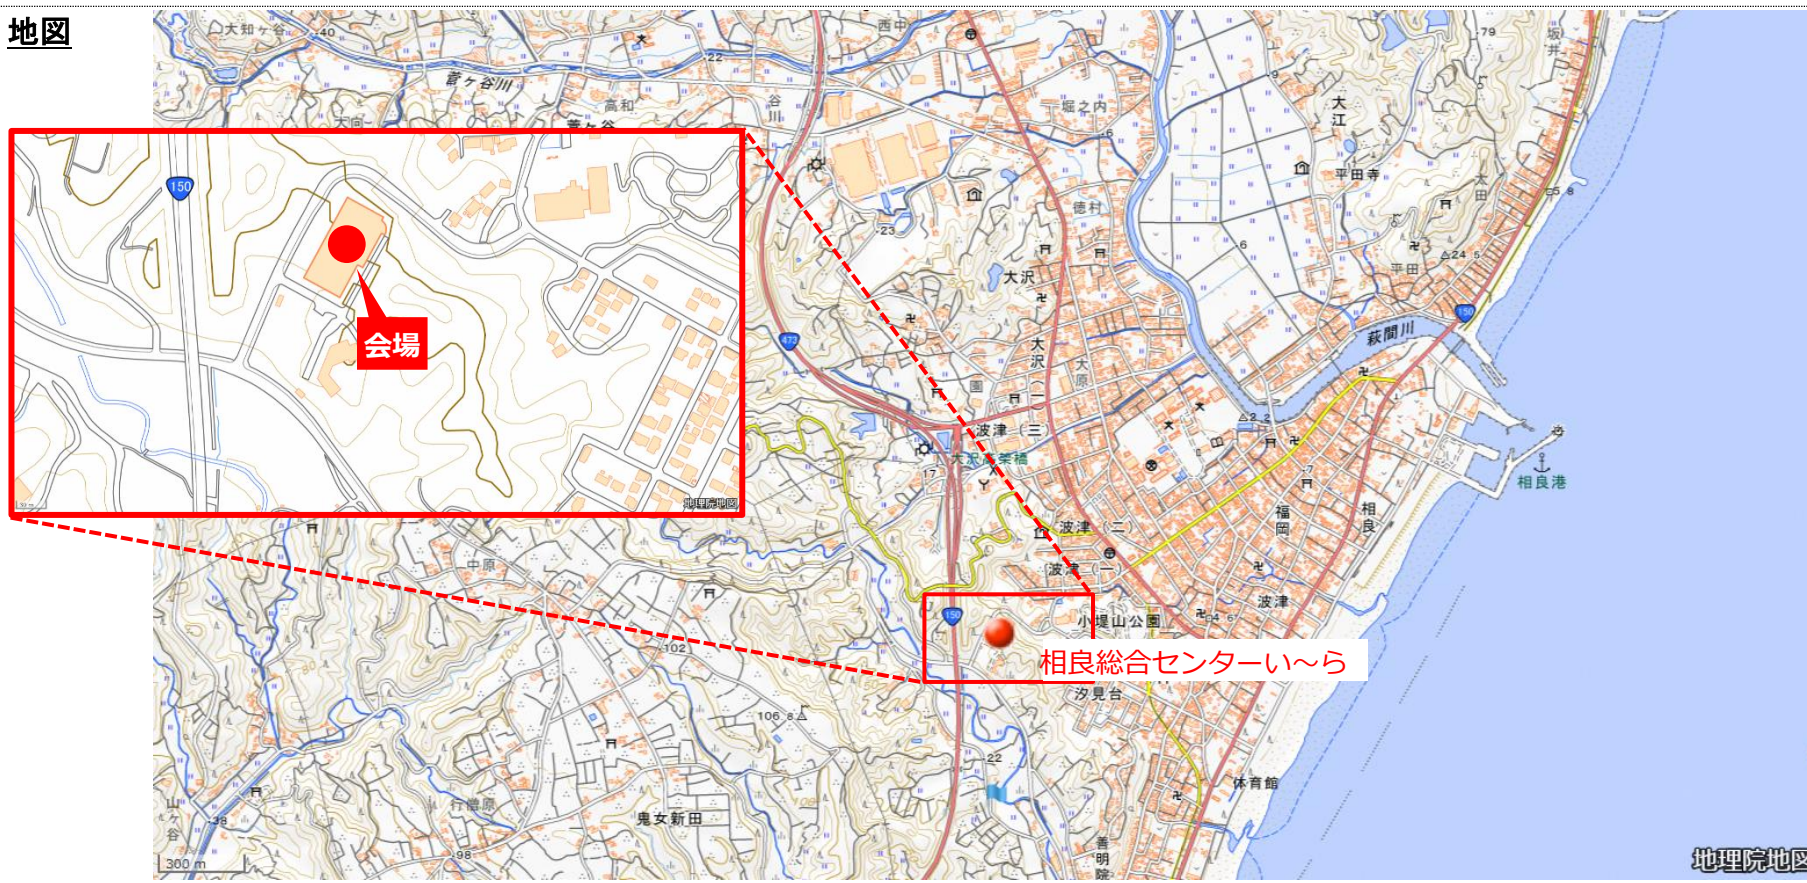

別紙 開催会場のご案内

【牧之原市】相良総合センターい〜ら エントランスホール

- ・開催日：6月11日（木）14時～20時
6月12日（金）10時～16時
- ・住所：牧之原市須々木140番地

アクセス

- ・JR静岡駅からバスでお越しの場合、しずてつジャストライン特急静岡相良線「相良本通」で下車ください。
- ・お車でお越しの場合、相良総合センターい〜らの駐車場をご利用ください。

地図

出典：地理院地図（標準地図）を加工して作成