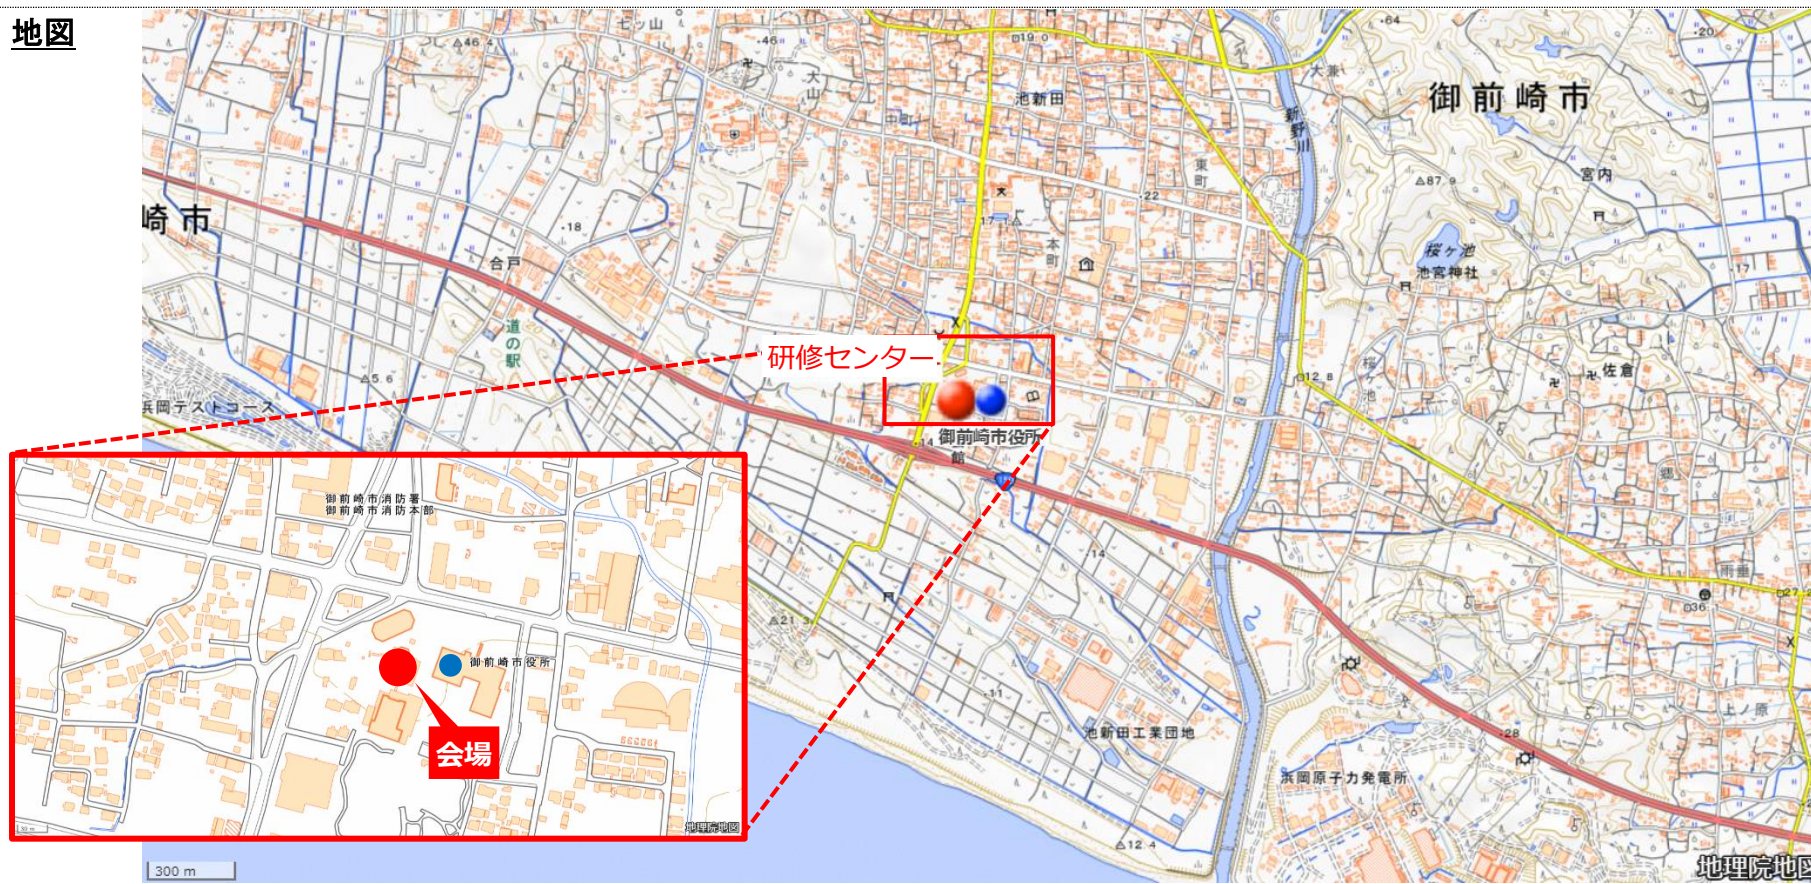

別紙 開催会場のご案内

【御前崎市】研修センター 2階大研修室

- ・開催日：6月16日（火）13時～19時
6月17日（水）10時～16時
- ・住所：御前崎市池新田 5585 番地

アクセス

- ・JR菊川駅からバスでお越しの場合、しずてつジャストライン菊川浜岡線「浜岡営業所」で下車ください。
- ・お車でお越しの場合、御前崎市役所及び研修センター前駐車場をご利用ください。

地図

出典：地理院地図（標準地図）を加工して作成