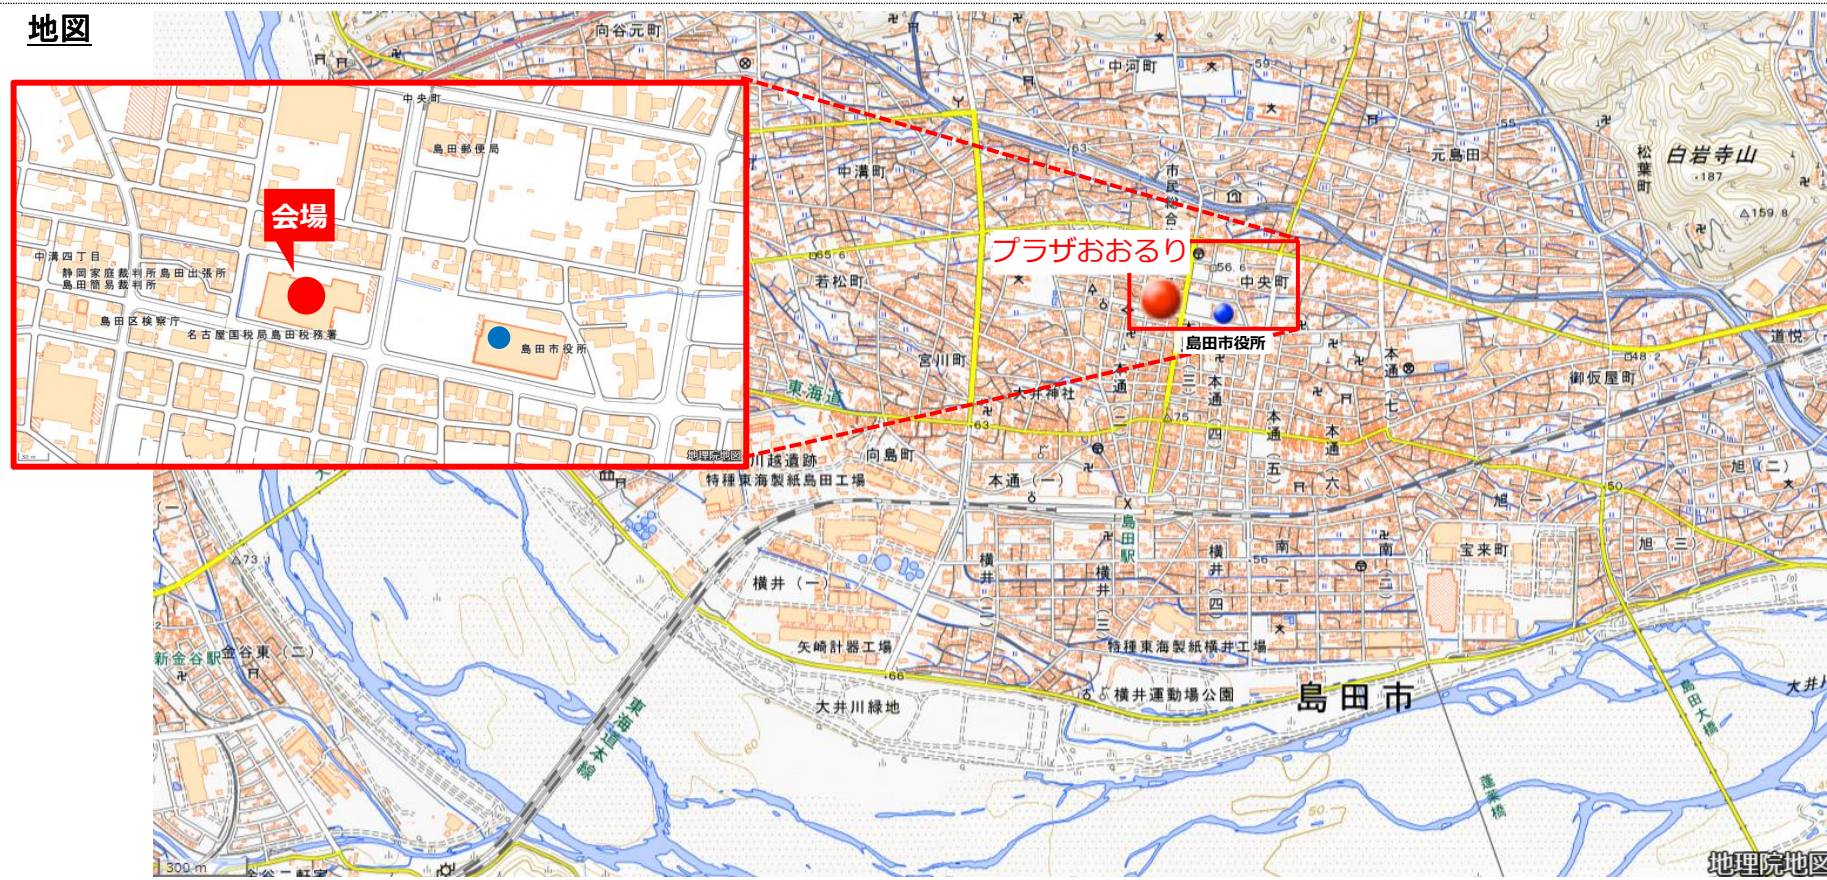

別紙 開催会場のご案内

【牧之原市】相良総合センターい〜ら エントランスホール

- ・開催日：6月11日（木）14時～20時
6月12日（金）10時～16時
- ・住所：牧之原市須々木140番地

アクセス

- ・JR静岡駅からバスでお越しの場合、しずてつジャストライン特急静岡相良線「相良本通」で下車ください。
- ・お車でお越しの場合、相良総合センターい〜らの駐車場をご利用ください。

地図

出典：地理院地図（標準地図）を加工して作成

別紙 開催会場のご案内

【島田市】プラザおおるり 3階大会議室

- ・開催日時：6月14日（日）11時～17時
6月15日（月）9時～15時
- ・住所：島田市中央町5-1

アクセス

- ・JR島田駅からバスでお越しの場合、コミュニティバス相賀線「市役所」または大津線「市役所西」で下車ください。
- ・お車でお越しの場合、プラザおおるりの駐車場をご利用ください。

地図

出典：地理院地図（標準地図）を加工して作成

別紙 開催会場のご案内

【御前崎市】研修センター 2階大研修室

- ・開催日：6月16日（火）13時～19時
6月17日（水）10時～16時
- ・住所：御前崎市池新田 5585 番地

アクセス

- ・JR菊川駅からバスでお越しの場合、しずてつジャストライン菊川浜岡線「浜岡営業所」で下車ください。
- ・お車でお越しの場合、御前崎市役所及び研修センター前駐車場をご利用ください。

地図

出典：地理院地図（標準地図）を加工して作成