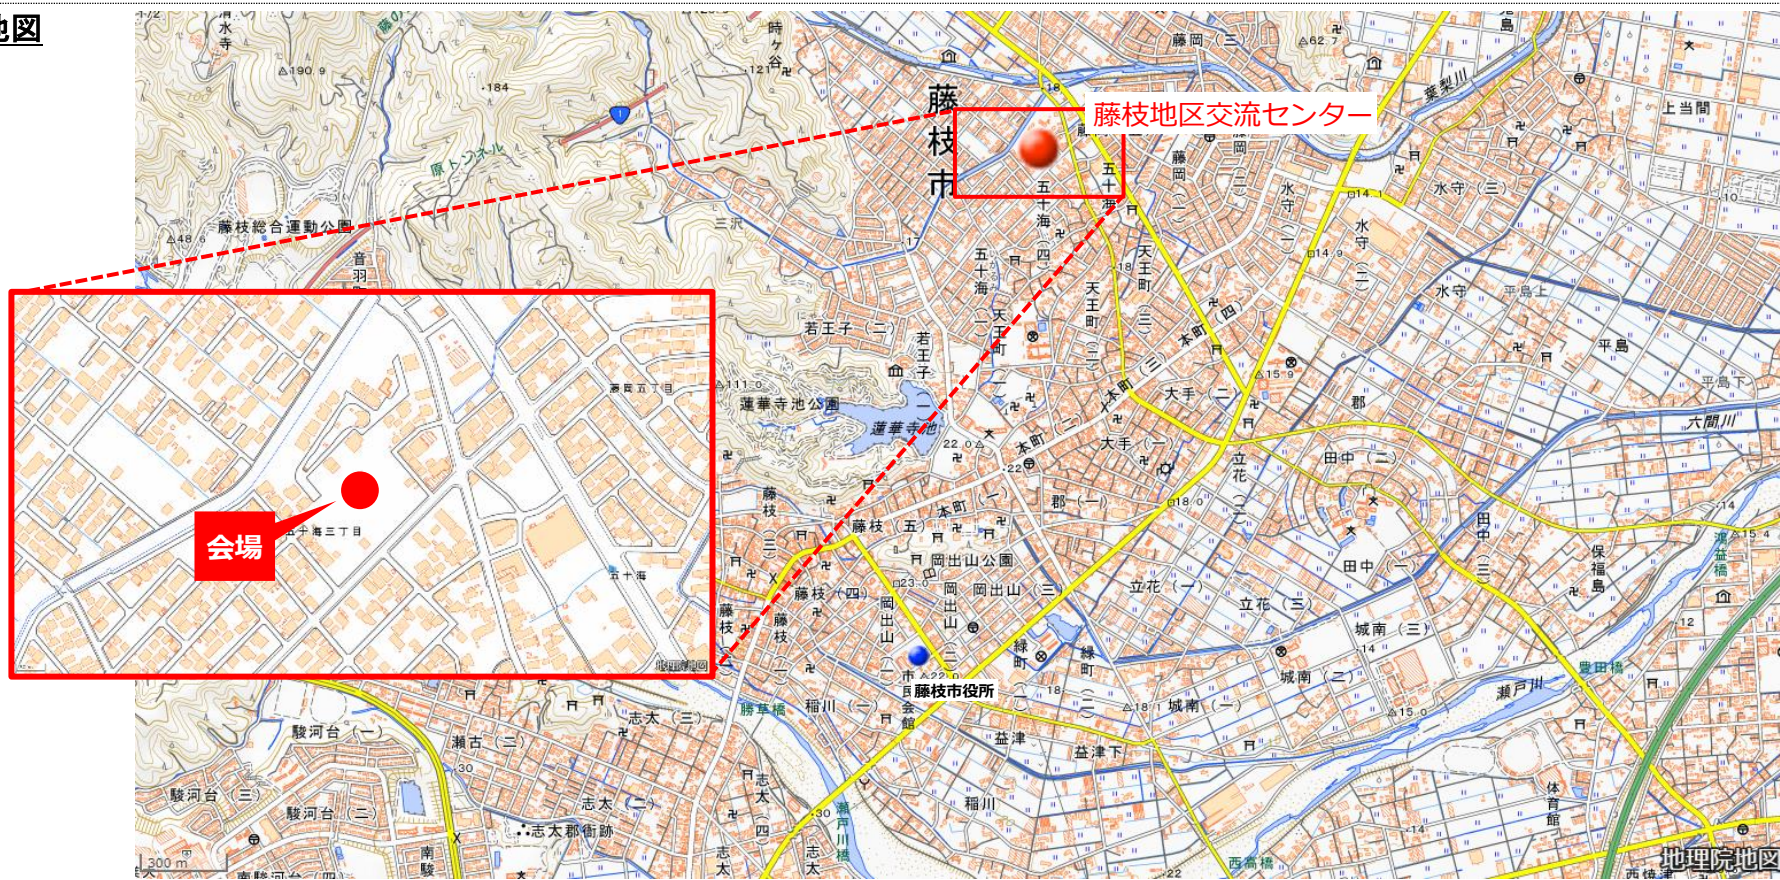

アクセス

- ・バスでお越しの場合、しずてつジャストライン掛川大東浜岡線「釜田入口」で下車ください。
- ・お車でお越しの場合、文化会館シオーネの駐車場をご利用ください。

地図

出典：地理院地図（標準地図）を加工して作成

別紙 開催会場のご案内

【吉田町】オアシス館 エントランスホール

- ・開催日： 5月31日（日）11時～17時
6月1日（月）10時～16時
- ・住所：吉田町神戸673-1

アクセス

- ・バスでお越しの場合、しずてつジャストライン静岡相良線「吉田IC入口」で下車ください。
- ・お車でお越しの場合、オアシス館の駐車場をご利用ください。

地図

出典：地理院地図（標準地図）を加工して作成

別紙 開催会場のご案内

【藤枝市】藤枝地区交流センター 1階集会室

- ・開催日：6月3日（水）11時～17時
6月7日（日）11時～17時
- ・住所：藤枝市五十海3-12-1

アクセス

- ・JR藤枝駅からバスでお越しの場合、しずてつジャストライン中部国道線「藤枝五丁目」で下車後、徒歩約21分（1.5km）。
- ・お車でお越しの場合、藤枝地区交流センターの駐車場をご利用ください。

地図

出典：地理院地図（標準地図）を加工して作成

別紙 開催会場のご案内

【焼津市】焼津地域交流センター 3階大集会室

- ・開催日： 6月4日（木）10時～16時
6月5日（金）14時～20時
- ・住所：焼津市本町5丁目6-1市役所アトレ庁舎3階

アクセス

- ・JR焼津駅からバスでお越しの場合、しずてつジャストライン一色和田浜線「浅草幸町」で下車ください。
- ・お車でお越しの場合、焼津市役所アトレ庁舎の駐車場をご利用ください。