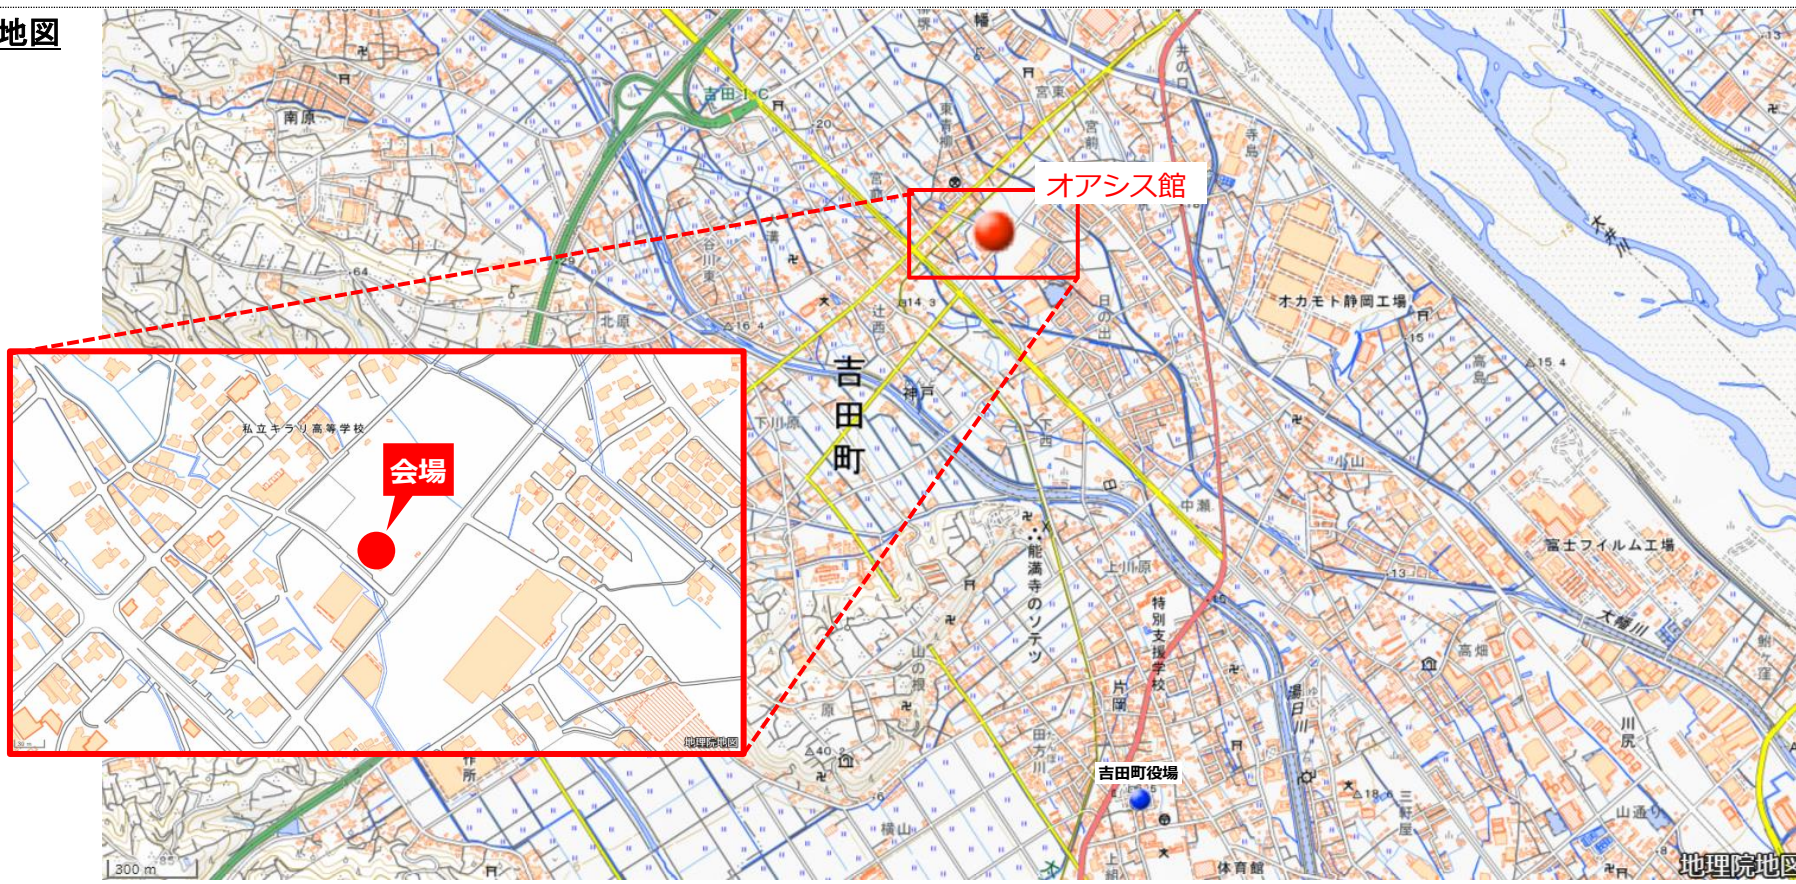

アクセス

- ・バスでお越しの場合、しずてつジャストライン掛川大東浜岡線「釜田入口」で下車ください。
- ・お車でお越しの場合、文化会館シオーネの駐車場をご利用ください。

地図

出典：地理院地図（標準地図）を加工して作成

別紙 開催会場のご案内

【吉田町】オアシス館 エントランスホール

- ・開催日： 5月31日（日）11時～17時
6月1日（月）10時～16時
- ・住所：吉田町神戸673-1

アクセス

- ・バスでお越しの場合、しずてつジャストライン静岡相良線「吉田IC入口」で下車ください。
- ・お車でお越しの場合、オアシス館の駐車場をご利用ください。

地図

出典：地理院地図（標準地図）を加工して作成

別紙 開催会場のご案内

【藤枝市】藤枝地区交流センター 1階集会室

- ・開催日：6月3日（水）11時～17時
6月7日（日）11時～17時
- ・住所：藤枝市五十海3-12-1

アクセス

- ・JR藤枝駅からバスでお越しの場合、しずてつジャストライン中部国道線「藤枝五丁目」で下車後、徒歩約21分（1.5km）。
- ・お車でお越しの場合、藤枝地区交流センターの駐車場をご利用ください。

地図

出典：地理院地図（標準地図）を加工して作成

別紙 開催会場のご案内

【焼津市】焼津地域交流センター 3階大集会室

- ・開催日： 6月4日（木）10時～16時
6月5日（金）14時～20時
- ・住所：焼津市本町5丁目6-1市役所アトレ庁舎3階

アクセス

- ・JR焼津駅からバスでお越しの場合、しずてつジャストライン一色和田浜線「浅草幸町」で下車ください。
- ・お車でお越しの場合、焼津市役所アトレ庁舎の駐車場をご利用ください。