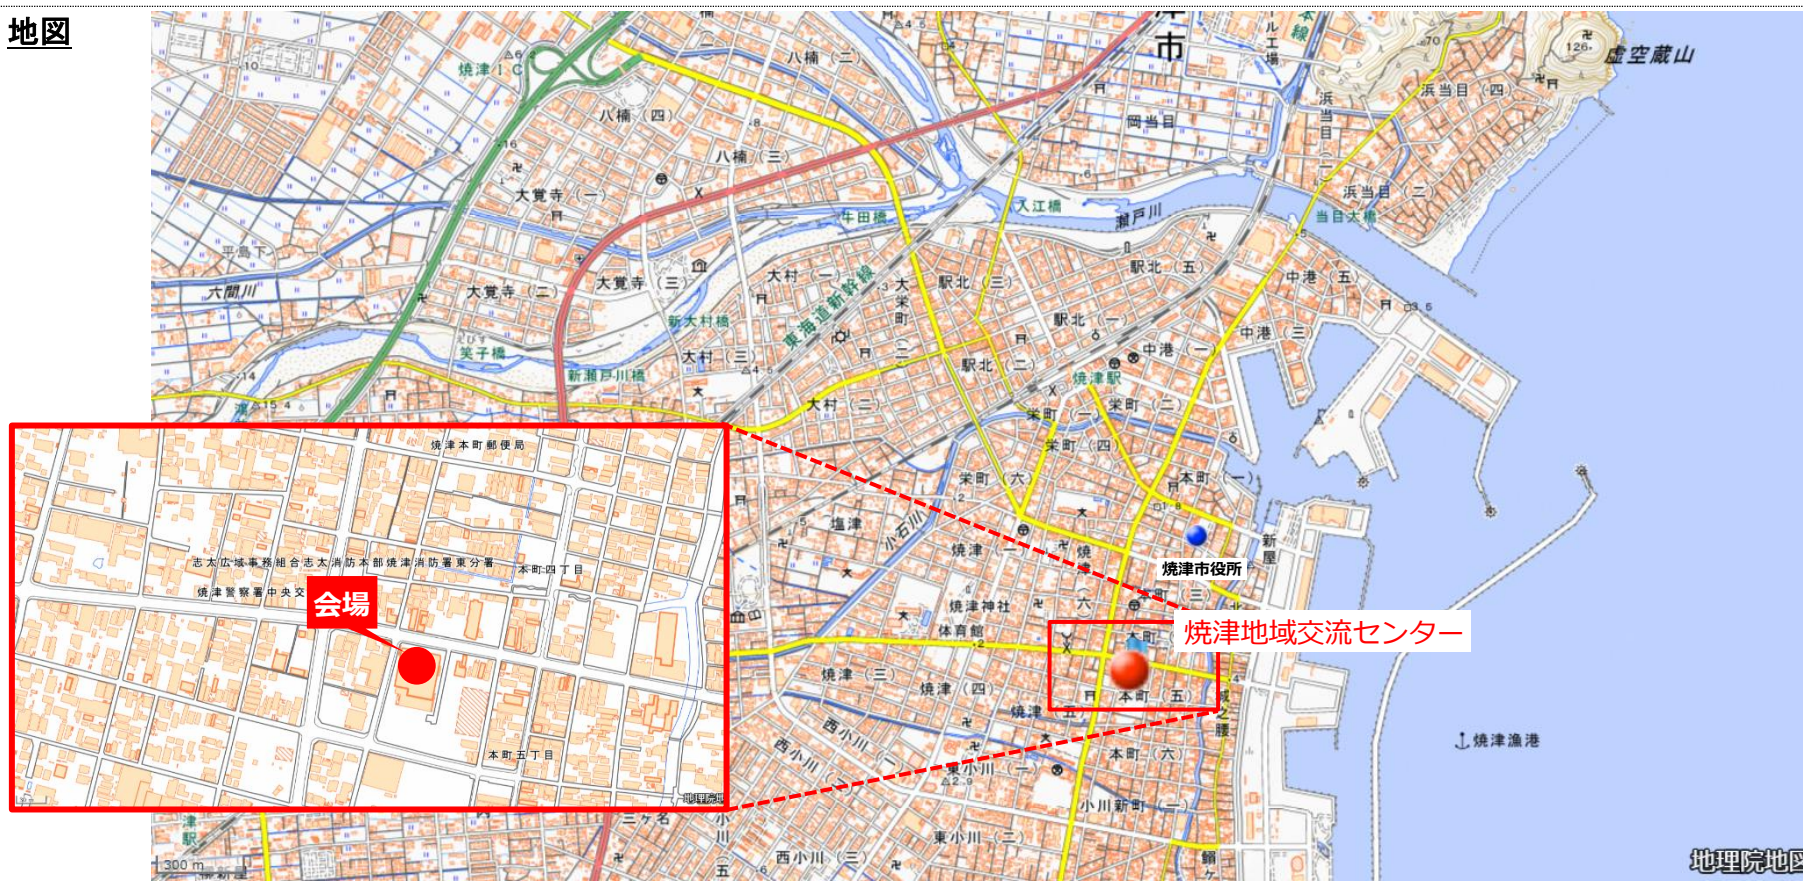

- ・バスでお越しの場合、しずてつジャストライン静岡相良線「吉田IC入口」で下車ください。
- ・お車でお越しの場合、オアシス館の駐車場をご利用ください。

地図

出典：地理院地図（標準地図）を加工して作成

別紙 開催会場のご案内

【藤枝市】藤枝地区交流センター 1階集会室

- ・開催日：6月3日（水）11時～17時
6月7日（日）11時～17時
- ・住所：藤枝市五十海3-12-1

アクセス

- ・JR藤枝駅からバスでお越しの場合、しずてつジャストライン中部国道線「藤枝五丁目」で下車後、徒歩約21分（1.5km）。
- ・お車でお越しの場合、藤枝地区交流センターの駐車場をご利用ください。

地図

出典：地理院地図（標準地図）を加工して作成

別紙 開催会場のご案内

【焼津市】焼津地域交流センター 3階大集会室

- ・開催日： 6月4日（木）10時～16時
6月5日（金）14時～20時
- ・住所：焼津市本町5丁目6-1市役所アトレ庁舎3階

アクセス

- ・JR焼津駅からバスでお越しの場合、しずてつジャストライン一色和田浜線「浅草幸町」で下車ください。
- ・お車でお越しの場合、焼津市役所アトレ庁舎の駐車場をご利用ください。

地図

出典：地理院地図（標準地図）を加工して作成

別紙 開催会場のご案内

【袋井市】教育会館 4F 大会議室

- ・開催日： 6月8日（月）13時～19時
6月9日（火）10時～16時
- ・住所：袋井市新屋一丁目2番地の1

アクセス

- ・JR袋井駅からバスでお越しの場合、秋葉バス秋葉線・秋葉中遠線「中央町・市役所入口」で下車ください。
- ・お車でお越しの場合、袋井市役所の駐車場をご利用ください。

地図