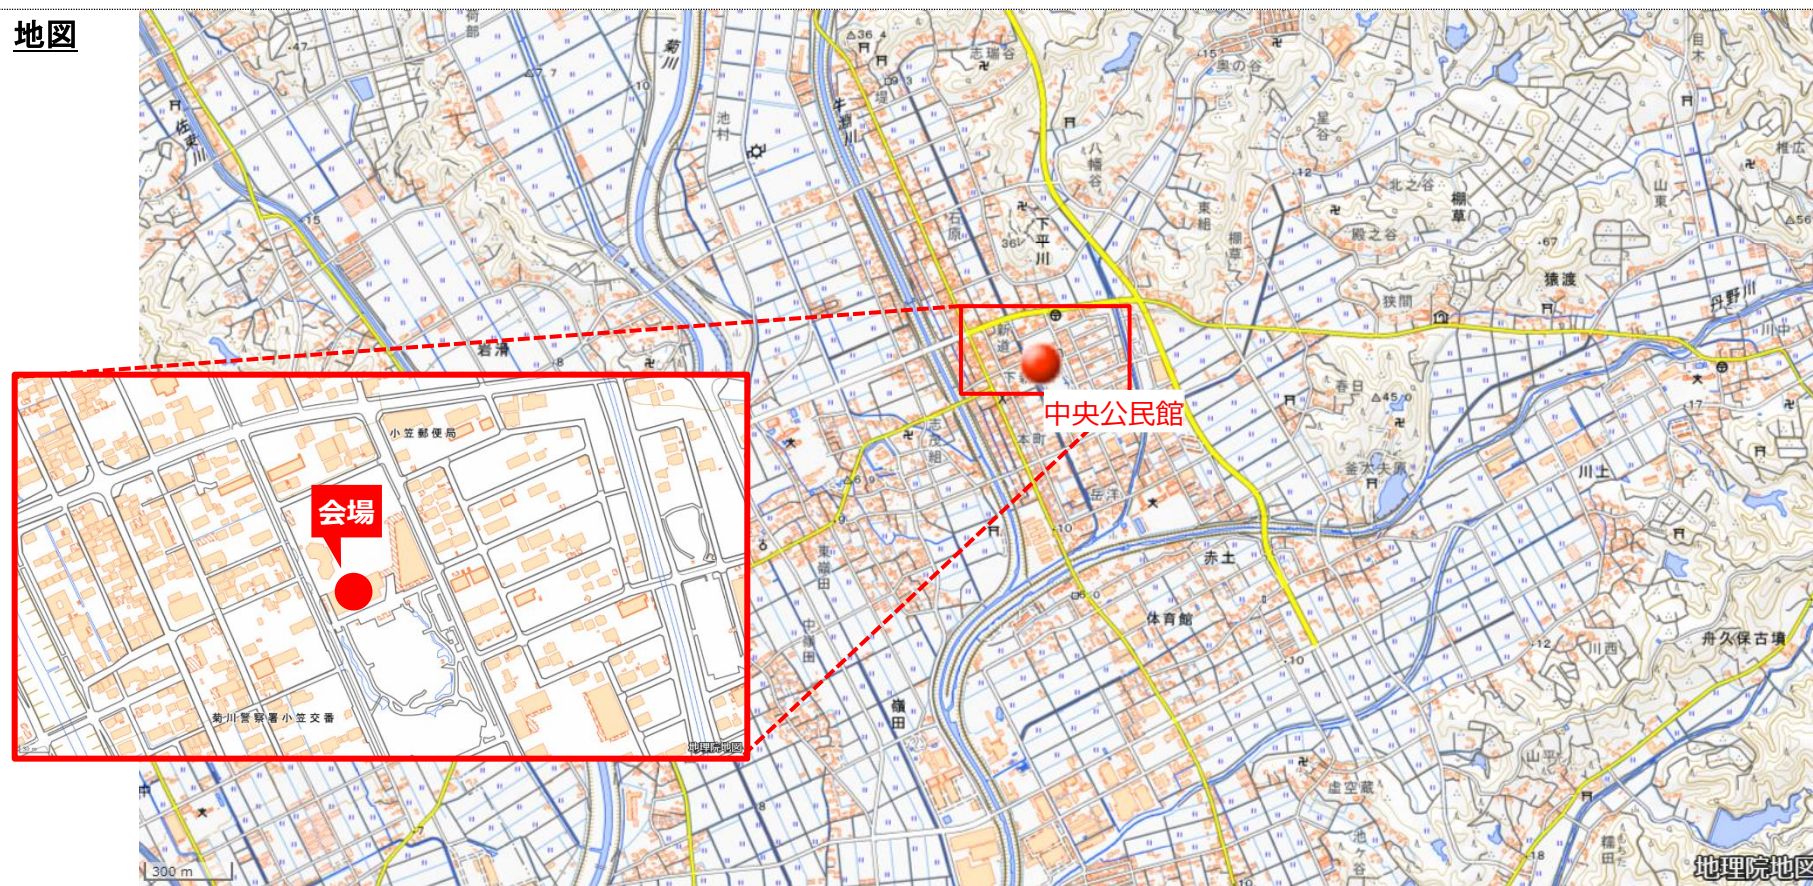

地図

出典：地理院地図（標準地図）を加工して作成

別紙 開催会場のご案内

【焼津市】焼津地域交流センター 3階大集会室

- ・開催日： 6月4日（木）10時～16時
6月5日（金）14時～20時
- ・住所：焼津市本町5丁目6-1市役所アトレ庁舎3階

アクセス

- ・JR焼津駅からバスでお越しの場合、しずてつジャストライン一色和田浜線「浅草幸町」で下車ください。
- ・お車でお越しの場合、焼津市役所アトレ庁舎の駐車場をご利用ください。

地図

出典：地理院地図（標準地図）を加工して作成

別紙 開催会場のご案内

【袋井市】教育会館 4F 大会議室

- ・開催日： 6月8日（月）13時～19時
6月9日（火）10時～16時
- ・住所：袋井市新屋一丁目2番地の1

アクセス

- ・JR袋井駅からバスでお越しの場合、秋葉バス秋葉線・秋葉中遠線「中央町・市役所入口」で下車ください。
- ・お車でお越しの場合、袋井市役所の駐車場をご利用ください。

地図

出典：地理院地図（標準地図）を加工して作成

別紙 開催会場のご案内

【菊川市】中央公民館 1階多目的ホール

- ・開催日： 6月10日（水）11時～17時
6月13日（土）10時～16時
- ・住所：菊川市下平川 6225 番地

アクセス

- ・JR菊川駅からバスでお越しの場合、しずてつジャストライン菊川浜岡線「平田」で下車ください。
- ・お車でお越しの場合、中央公民館の駐車場をご利用ください。

地図

出典：地理院地図（標準地図）を加工して作成

別紙 開催会場のご案内

【牧之原市】相良総合センターい〜ら エントランスホール

- ・開催日：6月11日（木）14時～20時
6月12日（金）10時～16時
- ・住所：牧之原市須々木140番地

アクセス

- ・JR静岡駅からバスでお越しの場合、しずてつジャストライン特急静岡相良線「相良本通」で下車ください。
- ・お車でお越しの場合、相良総合センターい〜らの駐車場をご利用ください。

地図

出典：地理院地図（標準地図）を加工して作成