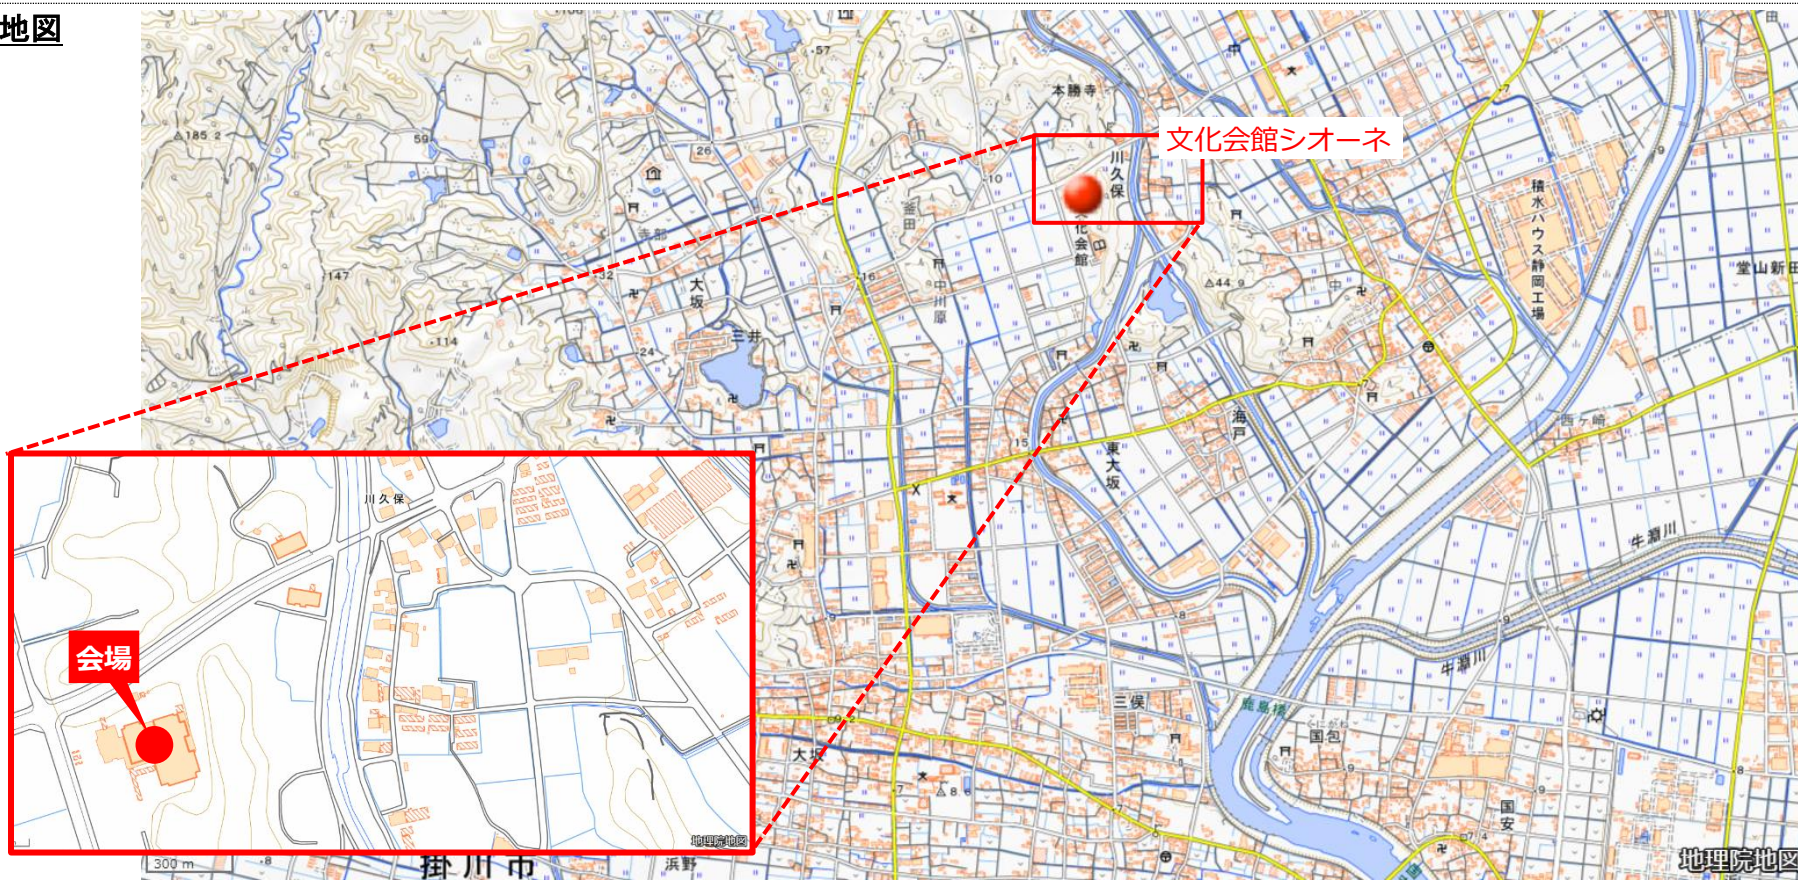

アクセス

- ・バスでお越しの場合、しずてつジャストライン掛川大東浜岡線「釜田入口」で下車ください。
- ・お車でお越しの場合、文化会館シオーネの駐車場をご利用ください。

地図

出典：地理院地図（標準地図）を加工して作成

別紙 開催会場のご案内

【吉田町】オアシス館 エントランスホール

- ・開催日： 5月31日（日）11時～17時
6月1日（月）10時～16時
- ・住所：吉田町神戸673-1

アクセス

- ・バスでお越しの場合、しずてつジャストライン静岡相良線「吉田IC入口」で下車ください。
- ・お車でお越しの場合、オアシス館の駐車場をご利用ください。

地図

出典：地理院地図（標準地図）を加工して作成

別紙 開催会場のご案内

【藤枝市】藤枝地区交流センター 1階集会室

- ・開催日：6月3日（水）11時～17時
6月7日（日）11時～17時
- ・住所：藤枝市五十海3-12-1

アクセス

- ・JR藤枝駅からバスでお越しの場合、しずてつジャストライン中部国道線「藤枝五丁目」で下車後、徒歩約21分（1.5km）。
- ・お車でお越しの場合、藤枝地区交流センターの駐車場をご利用ください。

地図

出典：地理院地図（標準地図）を加工して作成

別紙 開催会場のご案内

【焼津市】焼津地域交流センター 3階大集会室

- ・開催日： 6月4日（木）10時～16時
6月5日（金）14時～20時
- ・住所：焼津市本町5丁目6-1市役所アトレ庁舎3階

アクセス

- ・JR焼津駅からバスでお越しの場合、しずてつジャストライン一色和田浜線「浅草幸町」で下車ください。
- ・お車でお越しの場合、焼津市役所アトレ庁舎の駐車場をご利用ください。