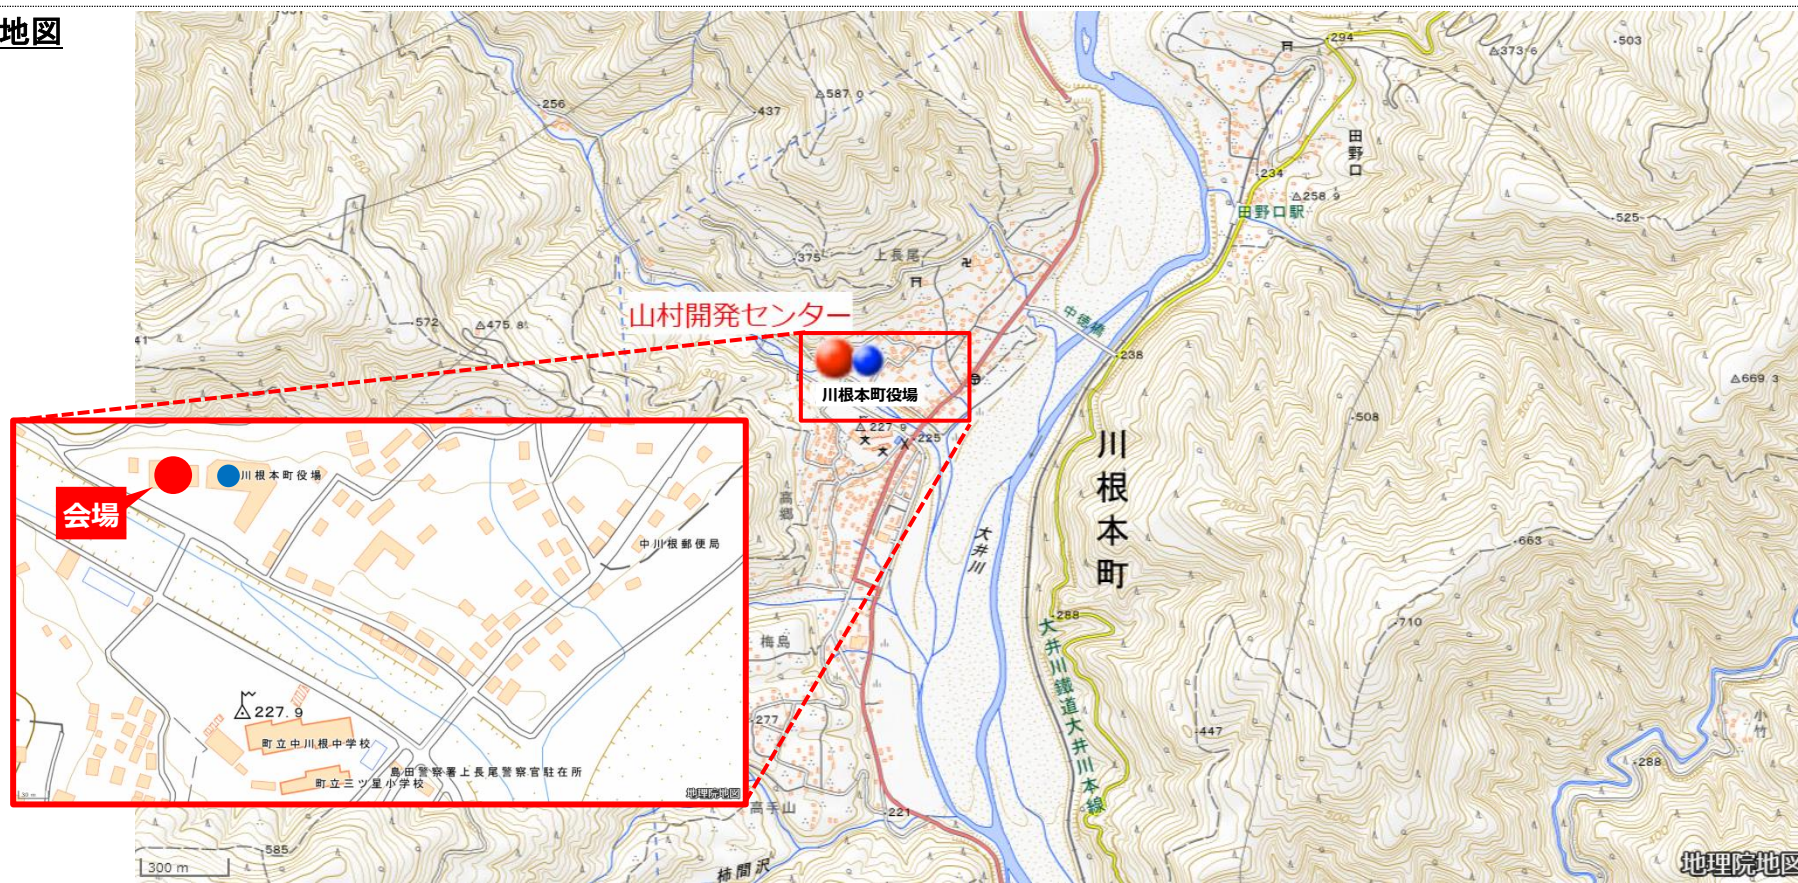

別紙 開催会場のご案内

【川根本町】山村開発センター 2階大会議室

- ・開催日：6月19日（金）11時～17時
6月20日（土）10時～16時
- ・住所：川根本町上長尾 627

アクセス

- ・バスでお越しの場合、町営バス千頭・家山線「島田掛川信用金庫前」で下車ください。
- ・お車でお越しの場合、川根本町役場本庁舎の駐車場をご利用ください。

地図

出典：地理院地図（標準地図）を加工して作成