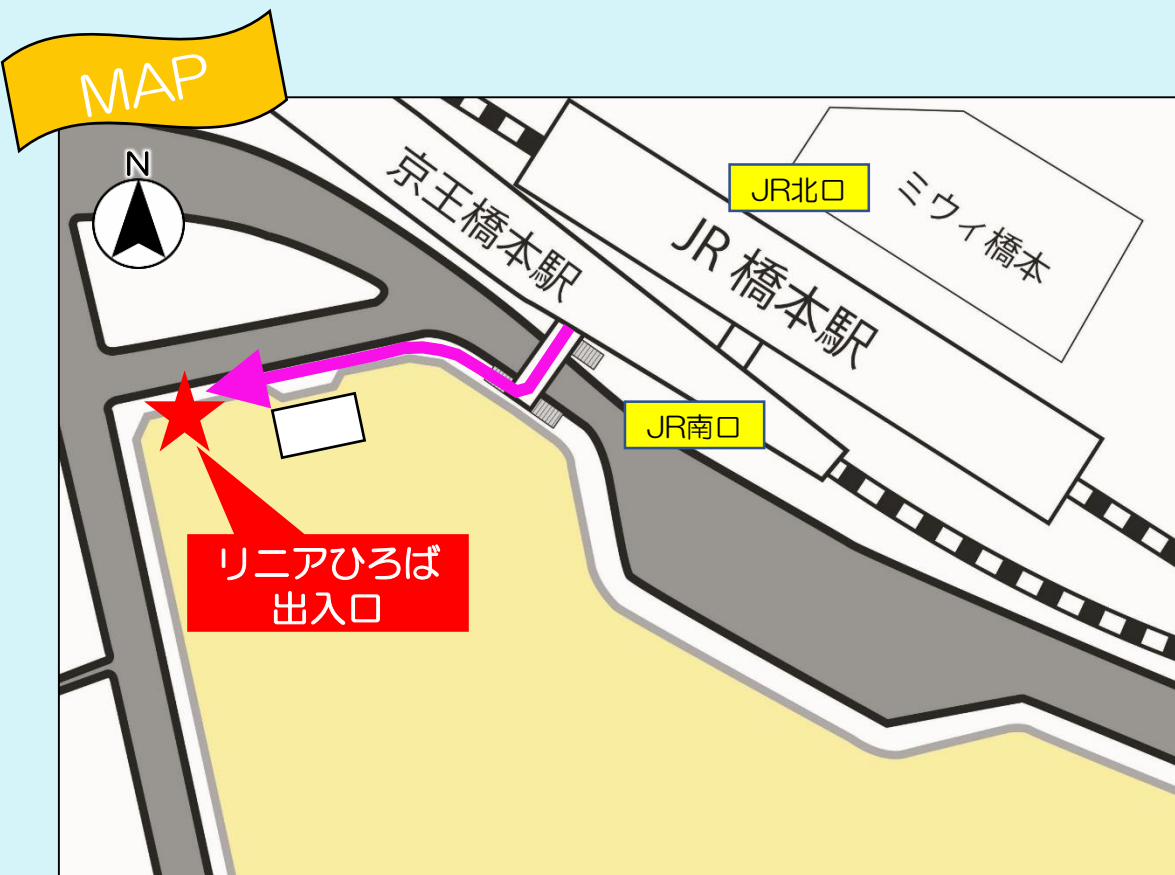

■ 禁止事項

リニアひろばでは、次のことを禁じています。

 ×喫煙・火遊び	 ×ボール・遊び道具の使用	 ×ゴミのポイ捨て	 ×ペット同行
×飲食（水分補給は除く） ×工事ヤード側への侵入 ×自動車、スケボー等の乗り物の使用	×砂遊び・掘削行為 ×商業目的の撮影・利用 ×危険行為	×ビラ等の配布 ×署名運動 ×飛行物の使用	

- ※ 写真撮影やビデオ撮影は、第三者のプライバシー等、周辺環境に配慮いただいたうえで行ってください。
- ※ その他、リニアひろばの利用及び管理に支障のある行為をすることはご遠慮願います。

自転車・自動車をご利用の方

リニアひろばに駐車場、駐輪場はございません。お車、自転車でお越しの方は近隣の有料駐車場、有料駐輪場をご利用ください。

車椅子をご利用の方

車椅子をリニアひろば内でご利用頂くことはできません。（展望ひろばまでの経路が斜面となり安全確保が困難なため。）

ベビーカーをご利用の方

ベビーカーをリニアひろば内でご利用頂くことはできません。お持ち込みされる場合は、斜路下のベビーカー置き場をご利用ください。

団体(10名以上)の方

団体（10人以上）でのご利用も可能です。ご利用される場合は、下記の問い合わせ先に事前（来場日より前）にご連絡をお願い致します。

■ 注意事項

- 気温が高くなることがあります。各自でこまめな水分補給、休憩をとっていただき熱中症等には十分に気をつけていただきますようお願いいたします。
- 傷害事故等に係る保険等への加入は見学者にてお願いいたします。また、保険への加入料も見学者でご負担ください。
- 盗難、紛失等について当社では一切の責任を負いかねます。特に貴重品などは個々の責任で管理してください。

【お問い合わせ先】

■ JR 東海 中央新幹線神奈川西工事事務所

TEL：042-703-4781（受付日時：平日 9時～17時 ※8月10日～18日を除きます）

■ 奥村組・東急建設・京王建設JV 神奈川県駅工事事務所

TEL：042-703-0381（受付日時：平日及び第1・第3・第5土曜日 9時～17時）