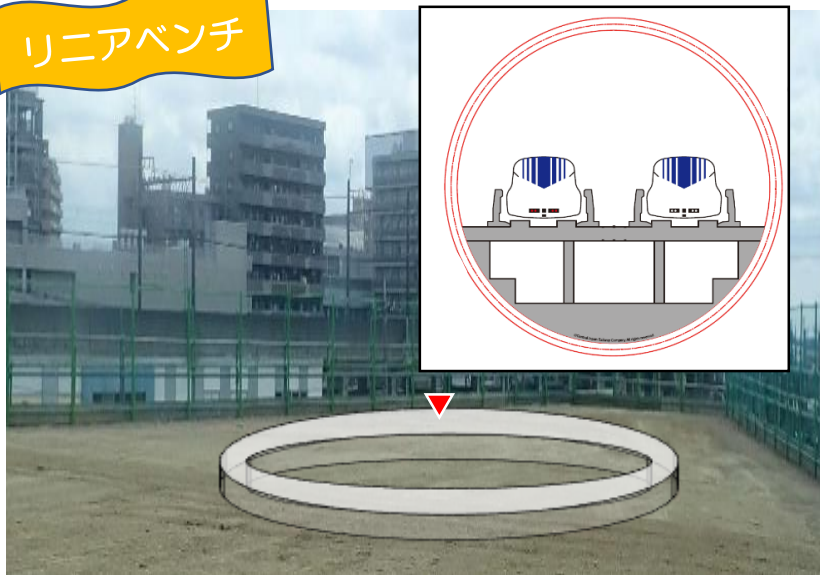

# さがみはらリニアひろば リニューアルオープン!

**2024.6.29** **土** **10:00~16:00**

休園しておりましたさがみはらリニアひろば（以下「リニアひろば」）を、リニューアルオープンします。中央新幹線神奈川県駅（仮称）の工事現場内に仮置きしている土の上部を一部整備し、工事現場や工事の様子を一望できます。今しか見ることのできない工事の進捗や工事現場が変化の様子をご覧ください！！

神奈川県駅の工事現場

リニアベンチ

シールドマシン&セグメント

神奈川県駅（仮称）の工事現場を一望できます！

トンネルと同サイズのベンチが登場！

シールドマシンの部品やトンネルの壁となるセグメントを展示します！

オープン日

2024年6月29日（土）