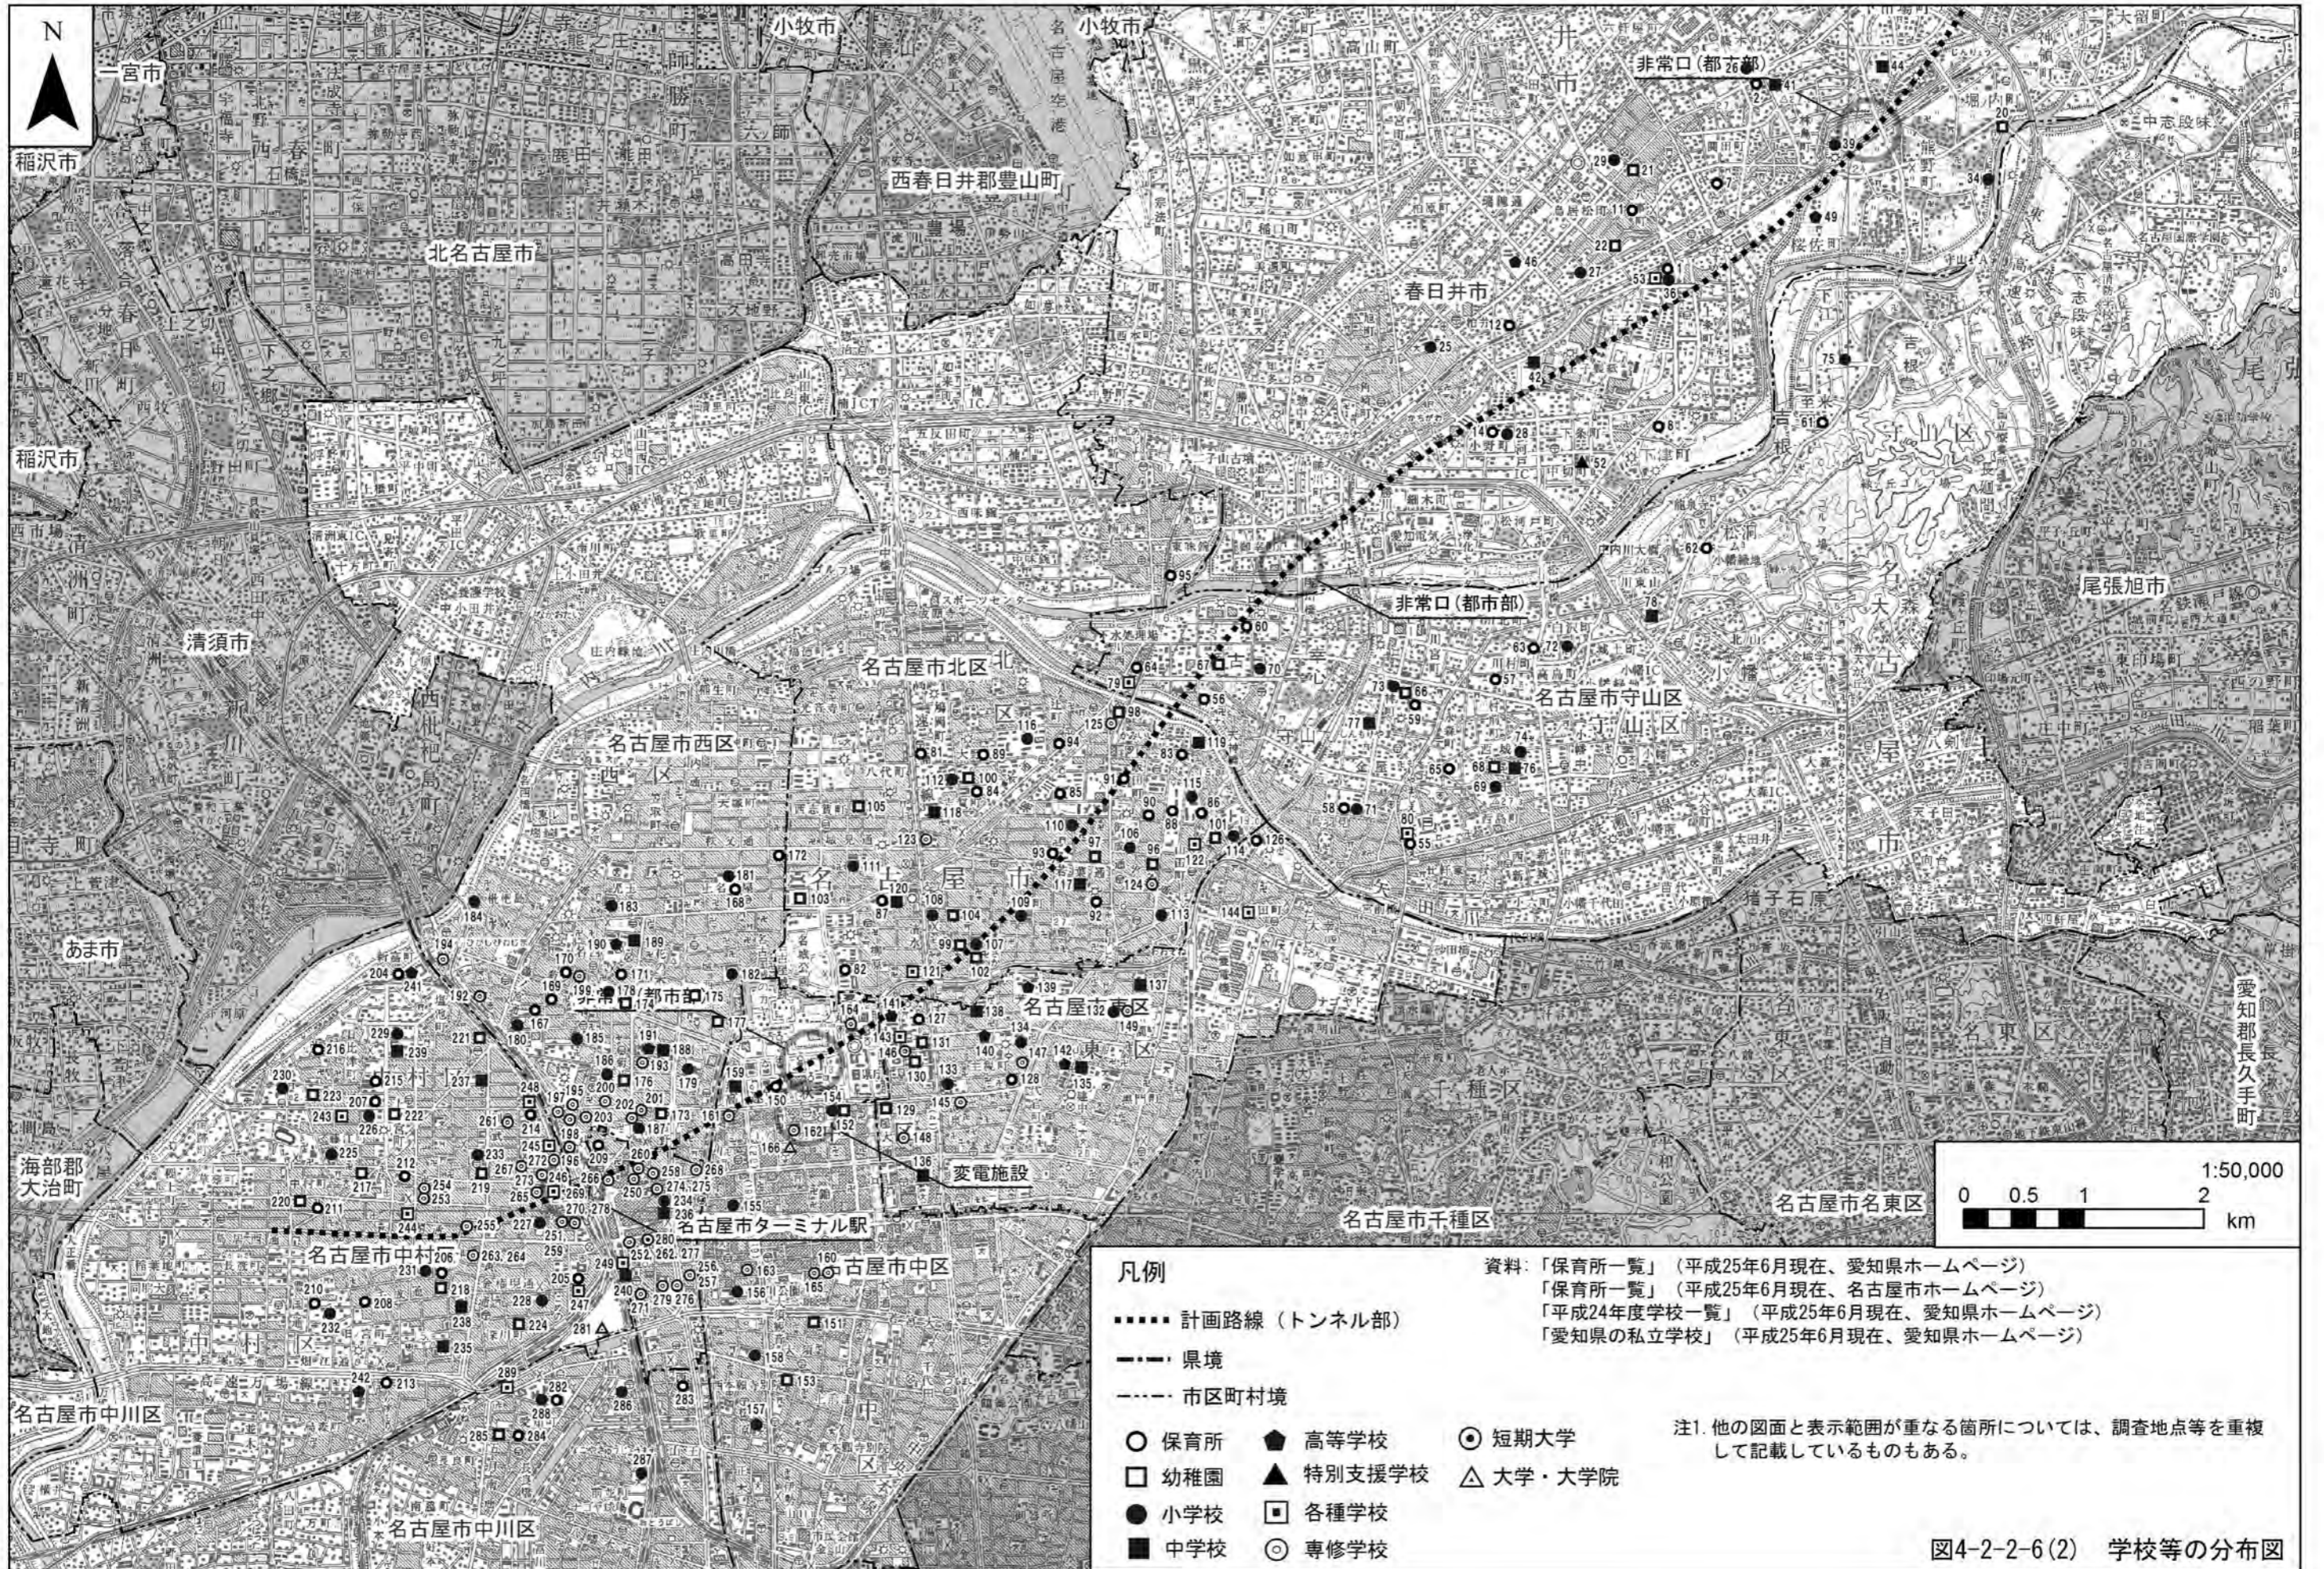

**(5) 学校、病院その他の環境の保全についての配慮が特に必要な施設の配置の状況及び住宅の配置の概況**

**1) 学校、病院その他の環境の保全についての配慮が特に必要な施設の配置の状況**

対象事業実施区域<sup>(26)</sup>の学校等一覧は図 4-2-2-6 及び表 4-2-2-17 に示すとおりであり、対象事業実施区域には 289 施設の学校等が存在する。

対象事業実施区域の医療・福祉施設等一覧は図 4-2-2-7 及び表 4-2-2-18 に示すとおりであり、対象事業実施区域には 161 施設の医療・福祉施設等が存在する。

---

<sup>(26)</sup> 「対象事業実施区域」：方法書に記載した対象事業実施区域内に位置するデータとし、地域特性の調査対象範囲は方法書と同様とした。

凡例

- ..... 計画路線（トンネル部）    - - - 県境    - - - 市区町村境
- 保育所    ■ 中学校    □ 各種学校    △ 大学・大学院
- 幼稚園    ◆ 高等学校    ⊙ 専修学校
- 小学校    ▲ 特別支援学校    ⊙ 短期大学

注1. 他の図面と表示範囲が重なる箇所については、調査地点等を重複して記載しているものもある。

資料: 「保育所一覧」(平成25年6月現在、愛知県ホームページ)  
「保育所一覧」(平成25年6月現在、名古屋市ホームページ)  
「平成24年度学校一覧」(平成25年6月現在、愛知県ホームページ)  
「愛知県の私立学校」(平成25年6月現在、愛知県ホームページ)

図4-2-2-6(1) 学校等の分布図

注1. 他の図面と表示範囲が重なる箇所については、調査地点等を重複して記載しているものもある。

図4-2-2-6(2) 学校等の分布図

凡例

- ..... 計画路線（トンネル部）      - - - 県境      - - - - 市区町村境
- 病院      ▲ 障害福祉関係施設      ★ その他の施設
- 診療所      ● 高齢者福祉関係施設
- 児童福祉関係施設      + 母子福祉施設