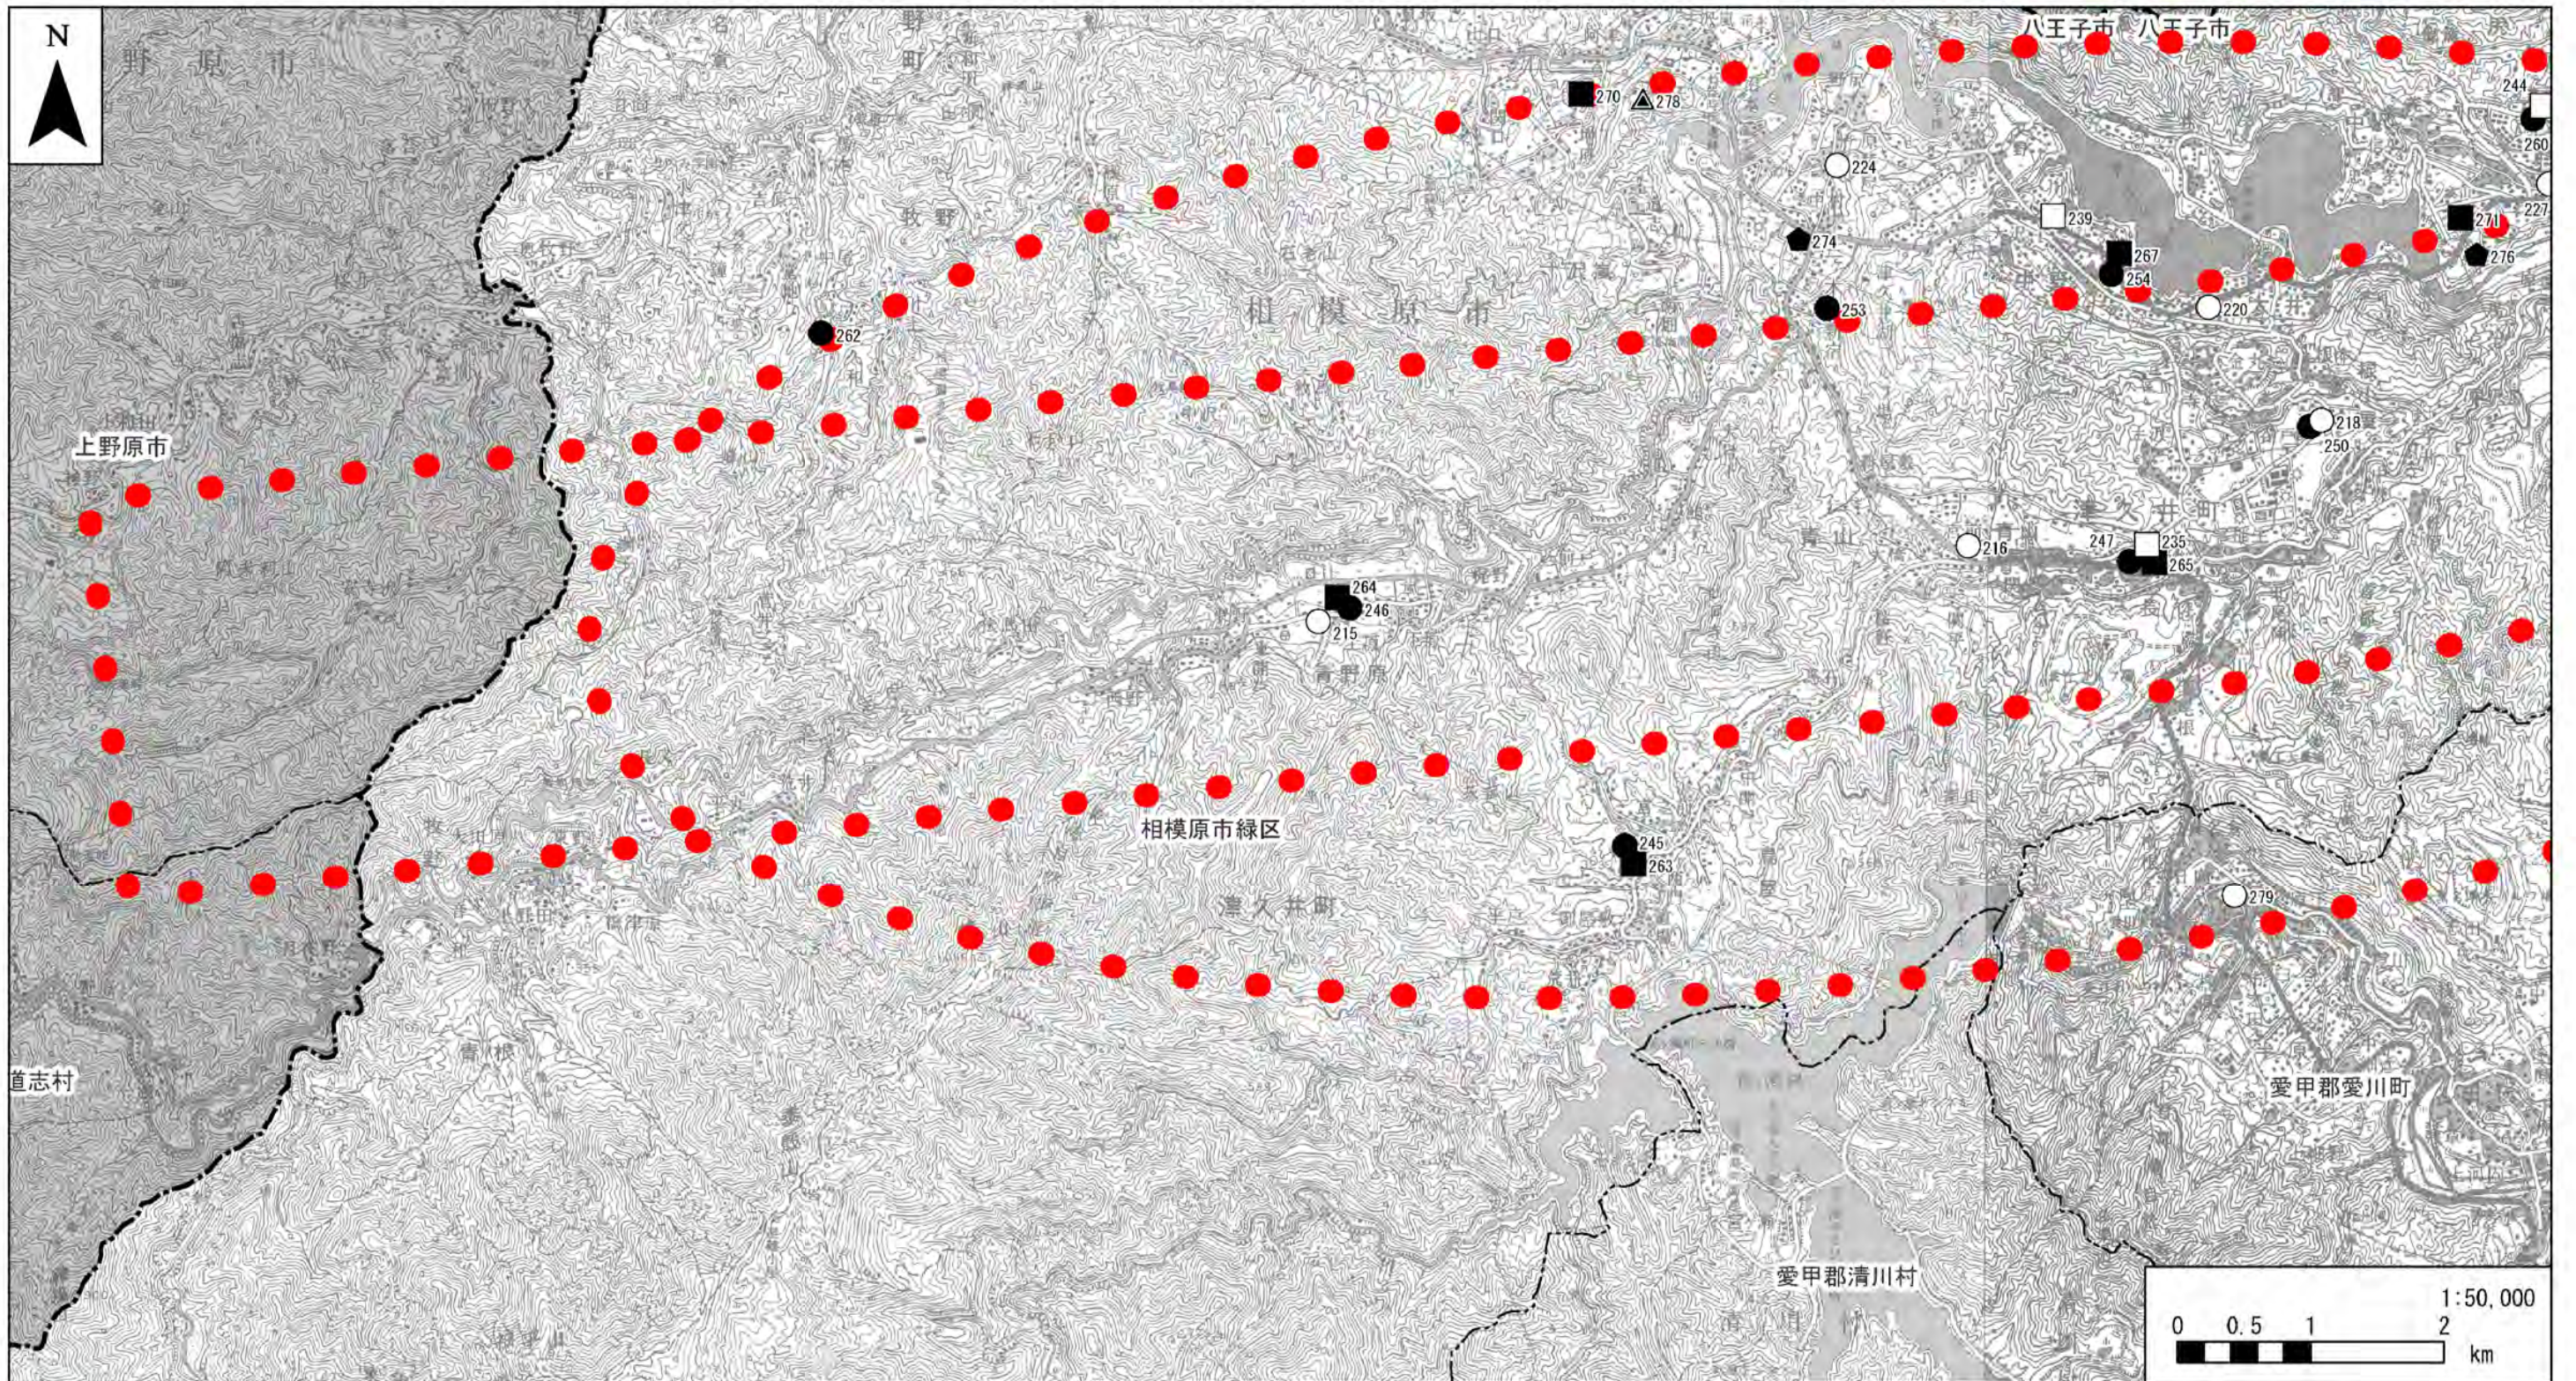

- 凡例**
- 対象事業実施区域
 - 保育園・保育所
 - 幼稚園
 - 小学校
 - 中学校
 - 都県境
 - 市区町村境
 - ⬠ 高等学校
 - ▲ 特別支援学校
 - ◎ 専修学校
 - ◎ 短期大学
 - ▲ 大学・大学院

注1. 他の図面と表示範囲が重なる箇所については、調査地点等を重複して記載しているものもある。
 注2. 地点番号は、表4-2-2-15に対応する。

資料：「神奈川県公立学校名簿」（平成23年6月現在、神奈川県教育局企画調整部広報情報課ホームページ）
 「神奈川県私立学校名簿」（平成23年6月現在、神奈川県県民局くらし文化部学事振興課ホームページ）
 「大学一覧」（平成23年6月現在、神奈川県総合政策課横浜西駐在事務所ホームページ）
 「川崎市保育所一覧」（平成23年6月現在、川崎市市民・こども局こども本部ホームページ）
 「川崎市幼稚園一覧」（平成23年6月現在、川崎市教育委員会ホームページ）
 「横浜市こども青少年局」（平成23年6月現在、横浜市こども青少年局ホームページ）
 「相模原市保育園一覧」（平成23年6月現在、相模原市保育課ホームページ）
 「相模原市幼稚園一覧」（平成23年6月現在、相模原市保育課ホームページ）
 「愛川町：暮らしの便利帳：子育て：保育園、幼稚園、保育サービス：保育所」（平成23年6月現在、愛川町ホームページ）

図4-2-2-5(2) 学校等の分布図

- 凡例**
- 対象事業実施区域
 - 保育園・保育所
 - 幼稚園
 - 小学校
 - 中学校
 - ▲ 高等学校
 - 都県境
 - 市区町村境
 - ▲ 特別支援学校
 - 各種学校
 - ◎ 専修学校
 - ◎ 短期大学
 - ▲ 大学・大学院

注1. 他の図面と表示範囲が重なる箇所については、調査地点等を重複して記載しているものもある。
 注2. 地点番号は、表4-2-2-15に対応する。