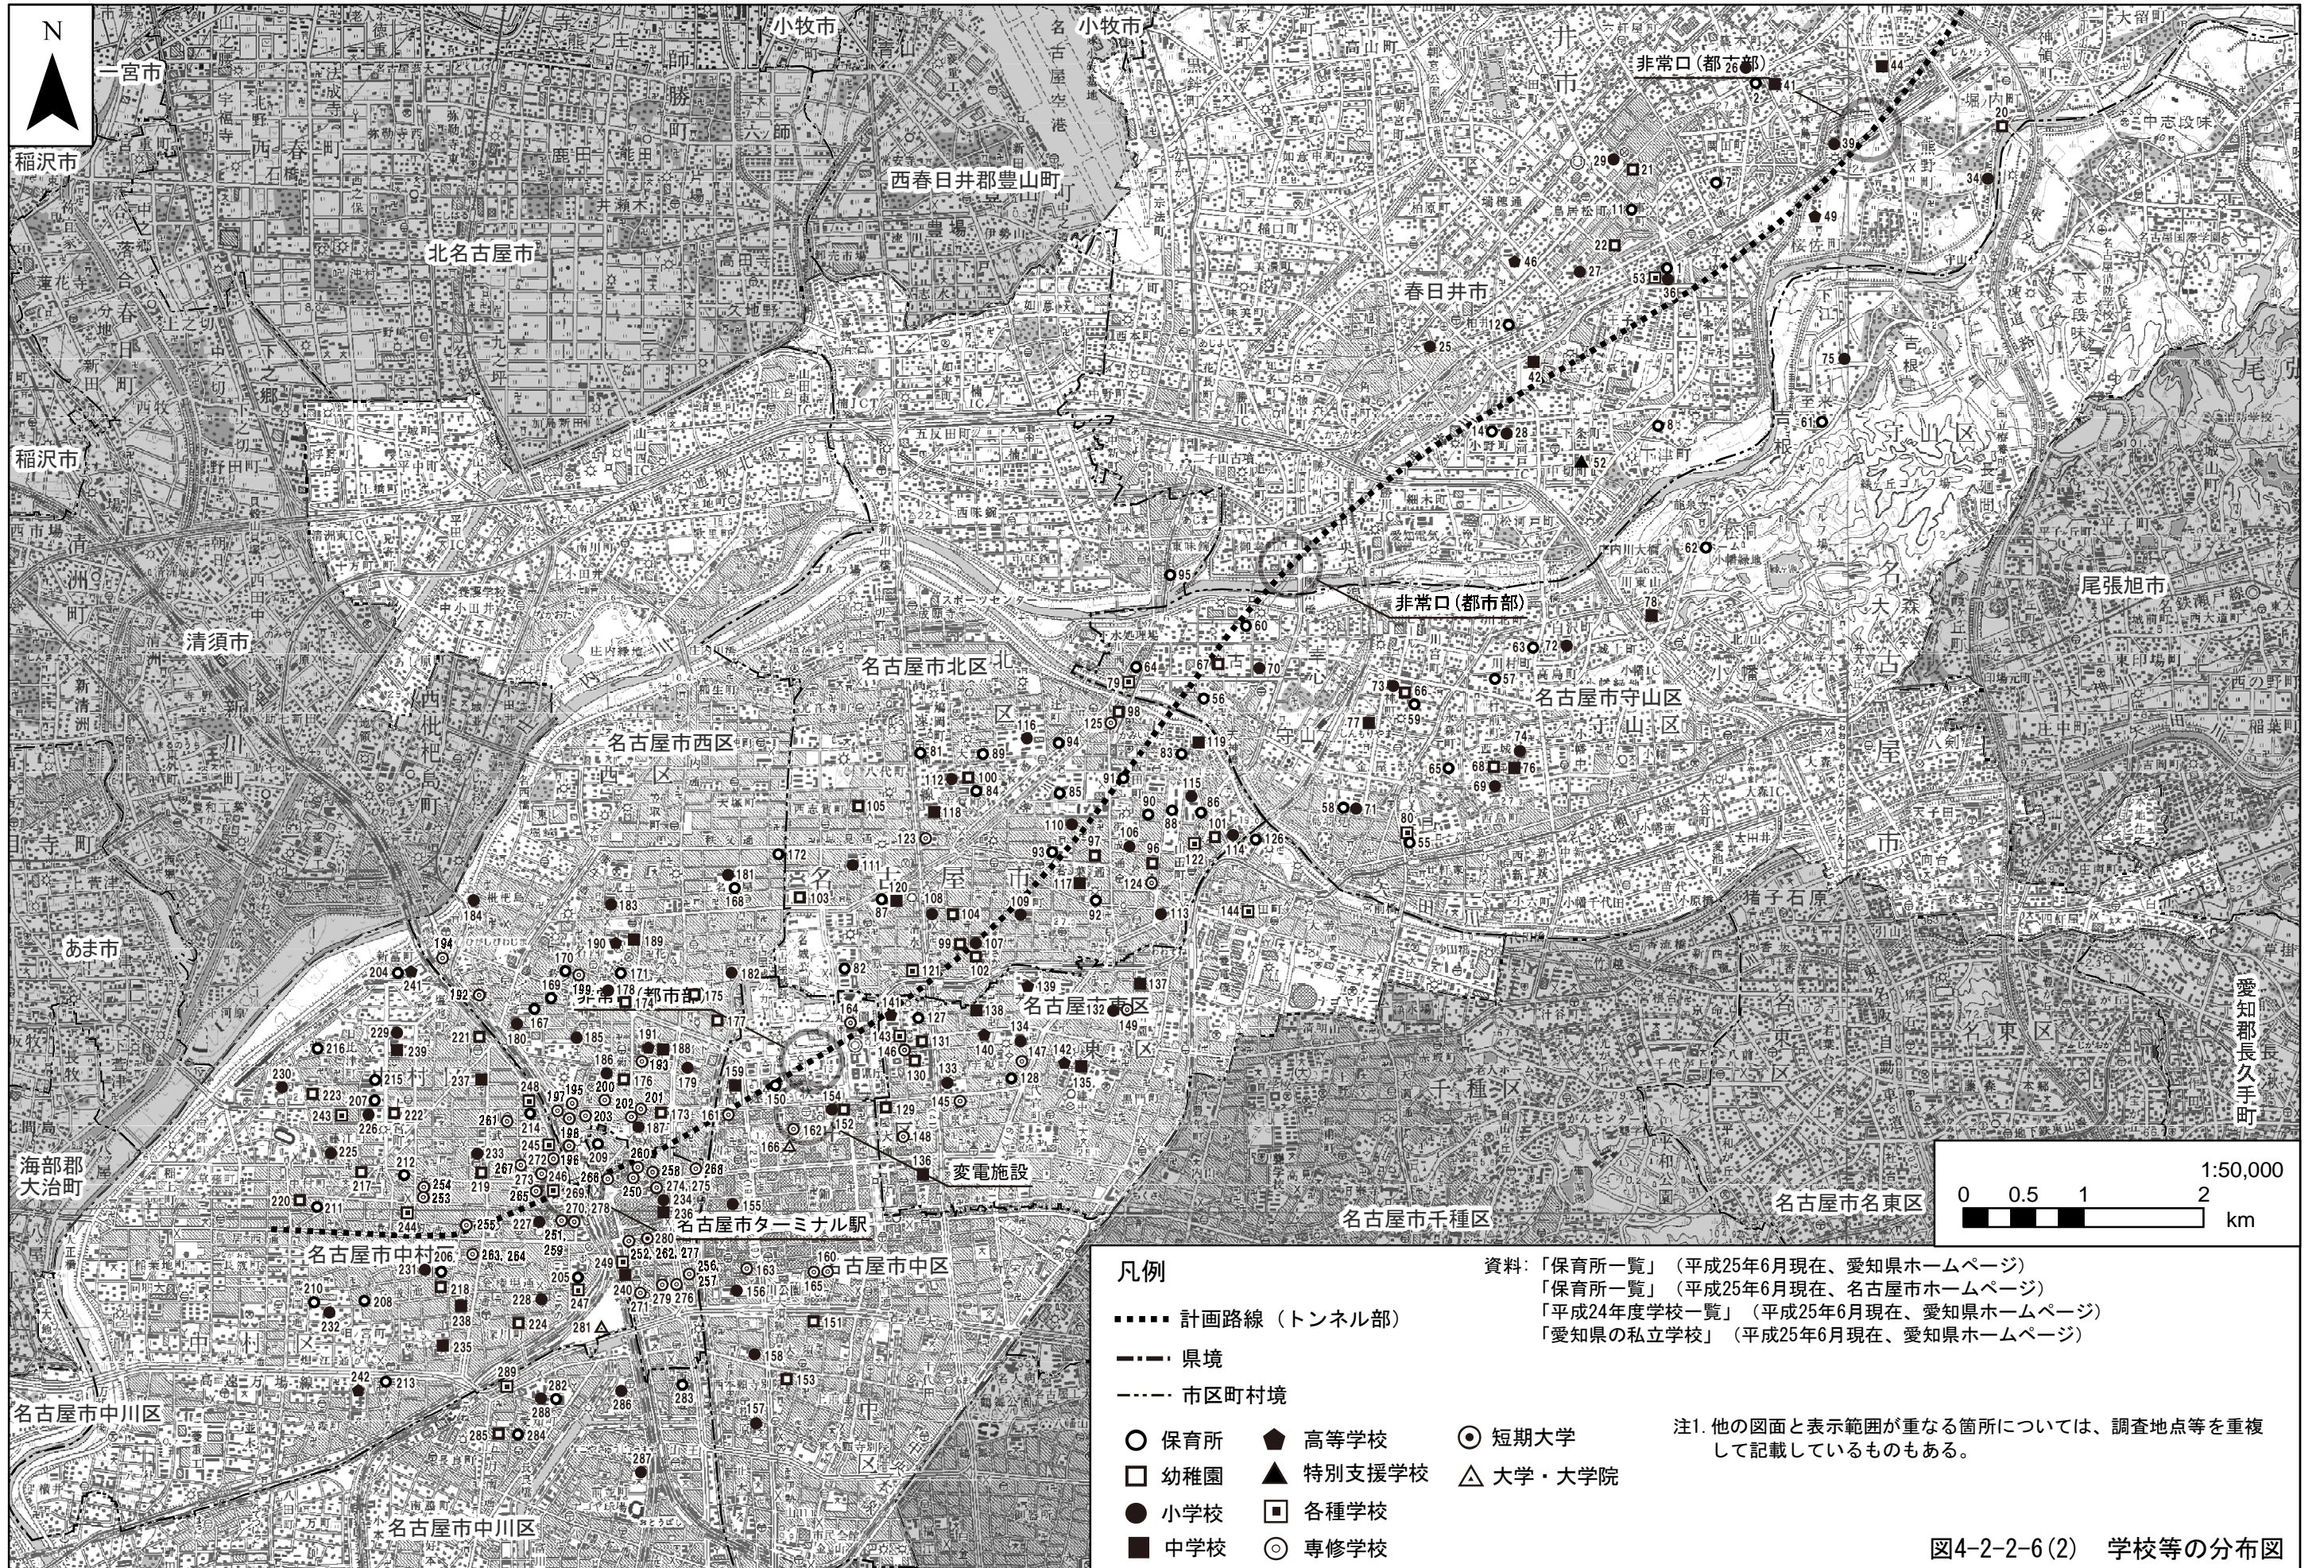

(5) 学校、病院その他の環境の保全についての配慮が特に必要な施設の配置の状況及び住宅の配置の概況

1) 学校、病院その他の環境の保全についての配慮が特に必要な施設の配置の状況

対象事業実施区域⁽²⁶⁾の学校等一覧は図 4-2-2-6 及び表 4-2-2-17 に示すとおりであり、対象事業実施区域には 289 施設の学校等が存在する。

対象事業実施区域の医療・福祉施設等一覧は図 4-2-2-7 及び表 4-2-2-18 に示すとおりであり、対象事業実施区域には 161 施設の医療・福祉施設等が存在する。

⁽²⁶⁾ 「対象事業実施区域」：方法書に記載した対象事業実施区域内に位置するデータとし、地域特性の調査対象範囲は方法書と同様とした。

凡例

- 計画路線（トンネル部） - - - 県境 - - - - 市区町村境
- 保育所 ■ 中学校 □ 各種学校 △ 大学・大学院
- 幼稚園 ◆ 高等学校 ⊙ 専修学校
- 小学校 ▲ 特別支援学校 ⊙ 短期大学

注1. 他の図面と表示範囲が重なる箇所については、調査地点等を重複して記載しているものもある。

資料: 「保育所一覧」(平成25年6月現在、愛知県ホームページ)
「保育所一覧」(平成25年6月現在、名古屋市ホームページ)
「平成24年度学校一覧」(平成25年6月現在、愛知県ホームページ)
「愛知県の私立学校」(平成25年6月現在、愛知県ホームページ)

図4-2-2-6(1) 学校等の分布図

凡例

- 計画路線（トンネル部）
- - - 県境
- · - · 市区町村境
- 保育所
- 幼稚園
- 小学校
- 中学校
- ◆ 高等学校
- ▲ 特別支援学校
- 各種学校
- ⊕ 専修学校
- ⊙ 短期大学
- △ 大学・大学院

資料：「マップあいち」（平成25年6月現在、愛知県ホームページ）

2) 住宅の配置の概況

対象事業実施区域及びその周囲には、北部の一部に丘陵地があり樹林が見られるが、その他は犬山市、小牧市、春日井市及び名古屋市には広く住宅地が覆っている。このうち、名古屋市から春日井市の中心部にかけて、図 4-2-2-3 に示すとおり住居系の用途地域が多く、広く人口集中地区がみられる。また、名古屋駅周辺は商業系の用途地域が多くみられる。