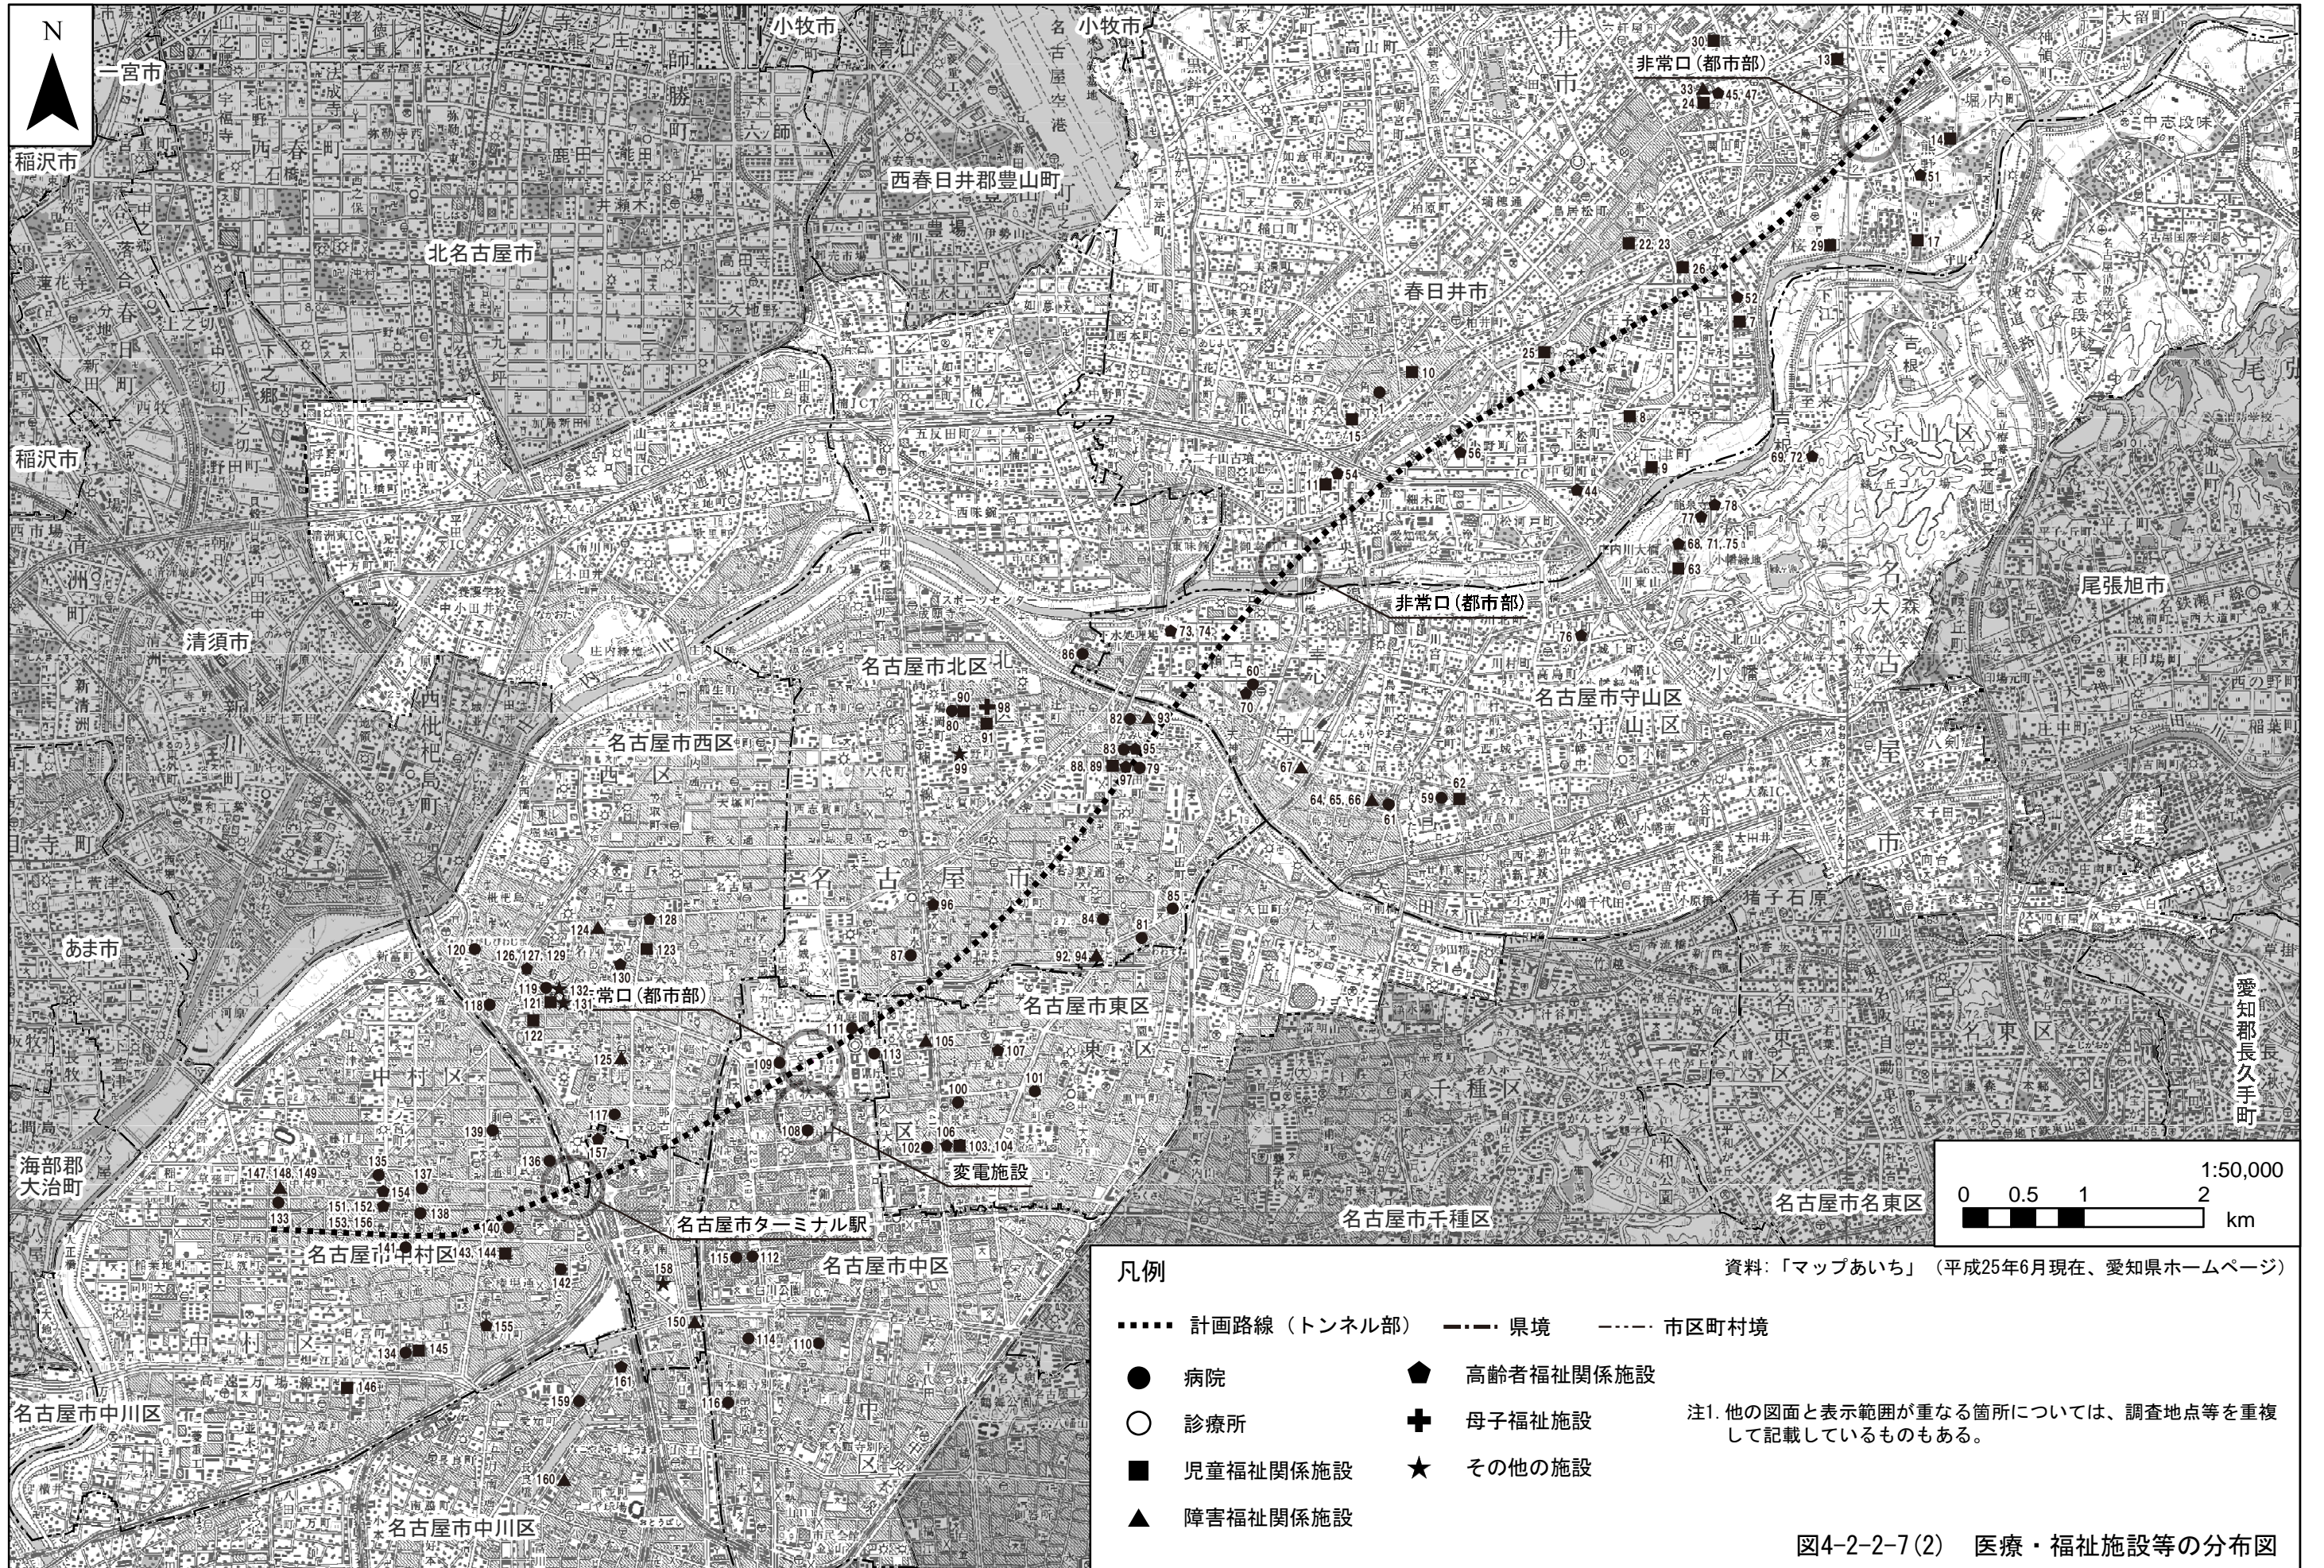

注1. 他の図面と表示範囲が重なる箇所については、調査地点等を重複して記載しているものもある。

資料：「マップあいち」（平成25年6月現在、愛知県ホームページ）

図4-2-2-7(1) 医療・福祉施設等の分布図

図4-2-2-7(2) 医療・福祉施設等の分布図

表 4-2-2-17(1) 対象事業実施区域の学校等一覧

No.	地域		種類	名称	所在地
1	春日井市		保育所	第一保育園	春日井市弥生町 5264-1
2				第三保育園	春日井市篠木町 5-35
3				出川保育園	春日井市出川町 3-8-2
4				坂下南保育園	春日井市坂下町 4-332-3
5				坂下北保育園	春日井市明知町 875
6				藤山台保育園	春日井市藤山台 3-1-6
7				貴船保育園	春日井市貴船町 53
8				下津保育園	春日井市下津町 195-1
9				神屋保育園	春日井市神屋町 2022-3
10				第一そだち保育園	春日井市藤山台 4-1-3
11				春日井保育園	春日井市八事町 1-28
12				柏井保育園	春日井市柏井町 5-344
13				さくら保育園	春日井市出川町 8-6-1
14				小野保育園	春日井市小野町 5-16
15				いとうたんぼぼ保育園	春日井市大泉寺町 155-1
16			幼稚園	いとう幼稚園	春日井市大泉寺町 154-4
17				こまどり幼稚園	春日井市藤山台 5-2-1
18				第二ひばり幼稚園	春日井市藤山台 10-8-2
19				中央大和幼稚園	春日井市神屋町御手洗 2298-673
20				ひなご幼稚園	春日井市神領町字屋敷田 1031-1
21				美園幼稚園	春日井市鳥居松町 7-41-1
22				月見幼稚園	春日井市月見町 5597-3
23				桜ヶ丘幼稚園	春日井市篠木町 7-2600-102
24			ひがしの幼稚園	春日井市東野町 6-9-1	
25			小学校	勝川小学校	春日井市若草通 2-1-1
26				篠木小学校	春日井市篠木町 5-1313-3
27				鳥居松小学校	春日井市月見町 45
28				小野小学校	春日井市小野町 5-70
29				八幡小学校	春日井市春見町 23-2
30				坂下小学校	春日井市坂下町 5-324
31				西尾小学校	春日井市西尾町 6-6
32				不二小学校	春日井市出川町 3-14-1
33				藤山台小学校	春日井市藤山台 3-2
34				神領小学校	春日井市神領町 1-1-8
35				西藤山台小学校	春日井市藤山台 5-8
36				上条小学校	春日井市弥生町 5277-1
37				神屋小学校	春日井市神屋町 860
38				北城小学校	春日井市金ヶ口町 1550
39				篠原小学校	春日井市熊野町北 1-1
40				出川小学校	春日井市出川町 8-3-1
41			中学校	東部中学校	春日井市篠木町 6-1315-1
42				中部中学校	春日井市王子町 4
43				坂下中学校	春日井市神屋町 408
44				南城中学校	春日井市下市場町 1-2-3
45				春日丘中学校	春日井市松本町 1105
46			高等学校	春日井高等学校	春日井市鳥居松町 1-55
47				春日井商業高等学校	春日井市大泉寺町 1059-1
48				春日丘高等学校	春日井市松本町 1105
49				春日井工業高等学校	春日井市熊野町五反田 1180-1
50				春日井東高等学校	春日井市廻間町字神屋洞 703-73
51			特別支援学校	春日台養護学校	春日井市神屋町 713-8
52				春日井高等養護学校	春日井市中切町 2-3-8
53			各種学校	東春朝鮮初級学校	春日井市弥生町平野 2047
54			大学	中部大学(春日井キャンパス)	春日井市松本町 1200
55	名古屋市	守山区	保育所	守山保育園	名古屋市守山区守山 3-2-3
56				瀬古保育園	名古屋市守山区瀬古東 1-125
57				山下保育園	名古屋市守山区森宮町 125
58				鳥羽見保育園	名古屋市守山区鳥羽見 2-15-28
59				大永寺保育園	名古屋市守山区大永寺町 192
60				守西保育園	名古屋市守山区瀬古 3-1148